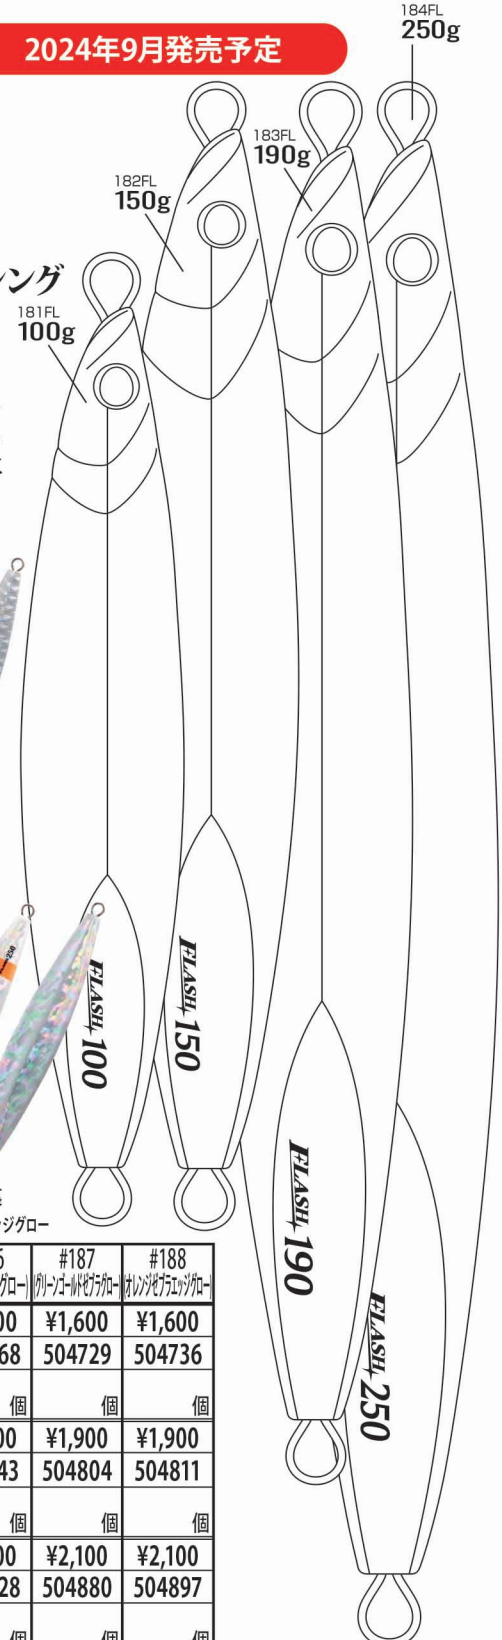

ターゲットの活性や潮流などその時の条件を読み、ストロボとフラッシュで全局面を攻略しよう。

#167 ドットパーブルグロー #184 カタクチレッドベリー #185 フルグロー #186 フルパーブルグロー #187 グリーンゴールドゼブラグロー #188 オレンジゼブラエッジグロー

ほぼ実寸大

| 品番    | 重さ   | カラー      | #22<br>(レッドゴールド) | #24<br>(ゼブラグロー) | #32<br>(ブルーピンク) | #165<br>(ゼブラパーブルグロー) | #166<br>(エッジパーブルグロー) | #167<br>(ドットパーブルグロー) | #184<br>(カタクチレッドベリー) | #185<br>(フルグロー) | #186<br>(フルパーブルグロー) | #187<br>(グリーンゴールドゼブラ) | #188<br>(オレンジゼブラエッジ) |
|-------|------|----------|------------------|-----------------|-----------------|----------------------|----------------------|----------------------|----------------------|-----------------|---------------------|-----------------------|----------------------|
| 181FL | 100g | 定価       | ¥1,600           | ¥1,600          | ¥1,600          | ¥1,600               | ¥1,600               | ¥1,600               | ¥1,600               | ¥1,600          | ¥1,600              | ¥1,600                | ¥1,600               |
|       |      | CODE No. | 064193           | 064223          | 064186          | 504682               | 504699               | 504705               | 504712               | 504675          | 504668              | 504729                | 504736               |
|       |      | 注文個数     | 個                | 個               | 個               | 個                    | 個                    | 個                    | 個                    | 個               | 個                   | 個                     | 個                    |
| 182FL | 150g | 定価       | ¥1,900           | ¥1,900          | ¥1,900          | ¥1,900               | ¥1,900               | ¥1,900               | ¥1,900               | ¥1,900          | ¥1,900              | ¥1,900                | ¥1,900               |
|       |      | CODE No. | 064278           | 064308          | 064261          | 504767               | 504774               | 504781               | 504798               | 504750          | 504743              | 504804                | 504811               |
|       |      | 注文個数     | 個                | 個               | 個               | 個                    | 個                    | 個                    | 個                    | 個               | 個                   | 個                     | 個                    |
| 183FL | 190g | 定価       | ¥2,100           | ¥2,100          | ¥2,100          | ¥2,100               | ¥2,100               | ¥2,100               | ¥2,100               | ¥2,100          | ¥2,100              | ¥2,100                | ¥2,100               |
|       |      | CODE No. | 064353           | 064384          | 064346          | 504842               | 504859               | 504866               | 504873               | 504835          | 504828              | 504880                | 504897               |
|       |      | 注文個数     | 個                | 個               | 個               | 個                    | 個                    | 個                    | 個                    | 個               | 個                   | 個                     | 個                    |
| 184FL | 250g | 定価       | ¥2,500           | ¥2,500          | ¥2,500          | ¥2,500               | ¥2,500               | ¥2,500               | ¥2,500               | ¥2,500          | ¥2,500              | ¥2,500                | ¥2,500               |
|       |      | CODE No. | 064438           | 064469          | 064421          | 504927               | 504934               | 504941               | 504958               | 504910          | 504903              | 504965                | 504972               |
|       |      | 注文個数     | 個                | 個               | 個               | 個                    | 個                    | 個                    | 個                    | 個               | 個                   | 個                     | 個                    |