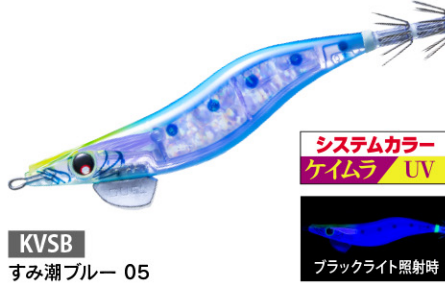

「1ミニッツ新製品動画」は
コチラから

○パソコンからは下記アドレスにアクセス

duel.co.jp/qr/R101

○携帯からは、右記「QRコード」にアクセス ▶

■**トップフィン**

トップフィンで整流効果UP!!シャクリが軽く、ブレのない沈下姿勢を実現!!

■**パタパタ®フィン PATENT**

わずかな潮流でフィンがバイブレーションを起こし、波動で猛烈アピール。よりイージーに捕食本能をスイッチON!!

■**トリックフックケイムラ仕様**

根掛かり激減。針が適度に伸びる為、高い回収率。さらにアピールの高いケイムラ仕様。

■**一目でわかるボディカラー表示**

「ネオンフラッシュ」
● グリーンボディ

「ネオンフラッシュ」
● レッドボディ

注文番号 O/No.	サイズ(号) SIZE	重量(g) WEIGHT	沈下速度 SINKING RATE
A1821-	3.0	14	約3.8秒/m

シルエットがしっかりで赤ベースにナチュラルなグリーンを組み合わせ。夜光の光で深場の低活性のイカも反応させてしまいます。

闇夜、曇天の夜など光量が少ない状況での使用に特化したカラー。レッド下地に赤ベースのカラーは光が届かない状況でシルエットがハッキリしアオリイカが見やすく闇夜で有効。

月夜や常夜灯周りの使用に特化したカラー。イカの視認性が高いスーパーブルー夜光をベースに薄めのパープルを組み合わせたカラーは広範囲のイカを寄せる力が抜群。

視認性の良いオレンジ + ケイムラボディはマズメ時や薄暗い状況下で威力を発揮します。

ケイムラ発光 + ナチュラルなブルーで澄潮時の警戒心の強いイカをしっかり抱かせます。

実績のあるパープルスポットのピンクボディにケイムラの紫外線発色をプラス。日中に抜群の効果を発揮します。

紫外線が届きにくい濁り潮の状況でも、ボディ本体のチャート系カラーがアピール効果を増加させイカをしっかり寄せます。

紫外線発光しつつシルエットがハッキリでネオンフラッシュレッドボディ採用。曇天で紫外線が弱くなった状況でもシルエット効果がプラスされる事により、イカを寄せるパワーが増加します。

藻場によく見られるブラウン系の海藻や岩礁に同化。オレンジのバイトマーカーとネオンフラッシュレッドを採用し視認性もアピール力もアップした藻場用カラー。