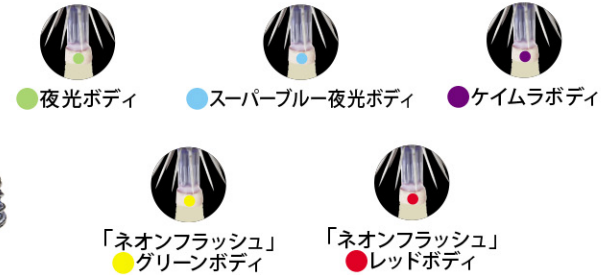

従来のエギ

3D LENS × インナーシート

INTERNATIONAL PATENT

インナーシートの反射光が3Dレンズを通して
生命感のあるナチュラルな光になり、イカを誘います。

〈ドットホロシート〉魚のウロコの様
な細かな反射をレンズで拡散、
生命感のある光を放ちます。

〈ゴールドシート〉ボディのレンズで
光を拡散。ナチュラルなゴールド色を
反射します。

〈レッドシート〉シルエットをはっきり
させるレッドはローライト、マズメ時に
効果抜群。

「1ミニッツ新製品動画」は
コチラから

○パソコンからは下記アドレスにアクセス

duel.co.jp/qr/R101

○携帯からは、右記「QRコード」にアクセス ▶

■**トップフィン**

トップフィンで整流効果UP!!シャクリが軽く、ブレのない沈下姿勢を実現!!

■**パタパタ®フィン PATENT**

わずかな潮流でフィンがバイブレーションを起こし、波動で猛烈アピール。よりイージーに捕食本能をスイッチON!!

■**トリックフックケイムラ仕様**

根掛かり激減。針が適度に伸びる為、高い回収率。さらにアピールの高いケイムラ仕様。

■**一目でわかるボディカラー表示**

「ネオンフラッシュ」
● グリーンボディ

「ネオンフラッシュ」
● レッドボディ

注文番号 O/No.	サイズ(号) SIZE	重量(g) WEIGHT	沈下速度 SINKING RATE
A1821-	3.0	14	約3.8秒/m

シルエットがしっかりで赤ベースにナチュラルなグリーンを組み合わせ。夜光の光で深場の低活性のイカも反応させてしまいます。

闇夜、曇天の夜など光量が少ない状況での使用に特化したカラー。レッド下地に赤ベースのカラーは光が届かない状況でシルエットがハッキリしアオリイカが見やすく闇夜で有効。

月夜や常夜灯周りの使用に特化したカラー。イカの視認性が高いスーパーブルー夜光をベースに薄めのパープルを組み合わせたカラーは広範囲のイカを寄せる力が抜群。

視認性の良いオレンジ + ケイムラボディはマズメ時や薄暗い状況下で威力を発揮します。

ケイムラ発光 + ナチュラルなブルーで澄潮時の警戒心の強いイカをしっかり抱かせます。