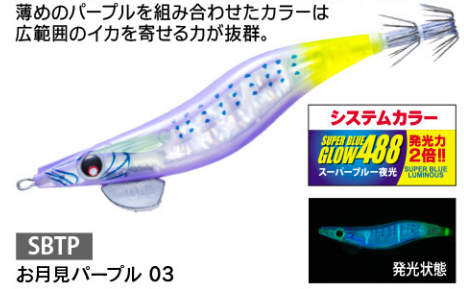

「1ミニッツ新製品動画」は
コチラから

○パソコンからは下記アドレスにアクセス

duel.co.jp/qr/R101

○携帯からは、右記「QRコード」にアクセス ▶

■**トップフィン**

トップフィンで整流効果UP!!シャクリが軽く、ブレのない沈下姿勢を実現!!

■**パタパタ®フィン PATENT**

わずかな潮流でフィンがバイブレーションを起こし、波動で猛烈アピール。よりイージーに捕食本能をスイッチON!!

■**トリックフックケイムラ仕様**

根掛かり激減。針が適度に伸びる為、高い回収率。さらにアピールの高いケイムラ仕様。

■**一目でわかるボディカラー表示**

「ネオンフラッシュ」
● グリーンボディ

「ネオンフラッシュ」
● レッドボディ

注文番号 O/No.	サイズ(号) SIZE	重量(g) WEIGHT	沈下速度 SINKING RATE
A1821-	3.0	14	約3.8秒/m

シルエットがしっかりで赤ベースにナチュラルなグリーンを組み合わせ。夜光の光で深場の低活性のイカも反応させてしまいます。

闇夜、曇天の夜など光量が少ない状況での使用に特化したカラー。レッド下地に赤ベースのカラーは光が届かない状況でシルエットがハッキリしアオリイカが見やすく闇夜で有効。

月夜や常夜灯周りの使用に特化したカラー。イカの視認性が高いスーパーブルー夜光をベースに薄めのパープルを組み合わせたカラーは広範囲のイカを寄せる力が抜群。

視認性の良いオレンジ + ケイムラボディはマズメ時や薄暗い状況下で威力を発揮します。

ケイムラ発光 + ナチュラルなブルーで澄潮時の警戒心の強いイカをしっかり抱かせます。

実績のあるパープルスポットのピンクボディにケイムラの紫外線発色をプラス。日中に抜群の効果を発揮します。

紫外線が届きにくい濁り潮の状況でも、ボディ本体のチャート系カラーがアピール効果を増加させイカをしっかり寄せます。

紫外線発光しつつシルエットがハッキリでネオンフラッシュレッドボディ採用。曇天で紫外線が弱くなった状況でもシルエット効果がプラスされる事により、イカを寄せるパワーが増加します。

藻場によく見られるブラウン系の海藻や岩礁に同化。オレンジのバイトマーカーとネオンフラッシュレッドを採用し視認性もアピール力もアップした藻場用カラー。