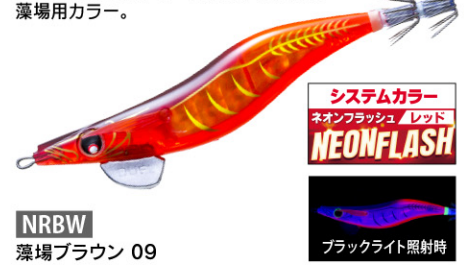

■**トリックフックケイムラ仕様**

根掛かり激減。針が適度に伸びる為、高い回収率。さらにアピールの高いケイムラ仕様。

■**一目でわかるボディカラー表示**

「ネオンフラッシュ」
● グリーンボディ

「ネオンフラッシュ」
● レッドボディ

注文番号 O/No.	サイズ(号) SIZE	重量(g) WEIGHT	沈下速度 SINKING RATE
A1821-	3.0	14	約3.8秒/m

シルエットがしっかりで赤ベースにナチュラルなグリーンを組み合わせ。夜光の光で深場の低活性のイカも反応させてしまいます。

闇夜、曇天の夜など光量が少ない状況での使用に特化したカラー。レッド下地に赤ベースのカラーは光が届かない状況でシルエットがハッキリしアオリイカが見やすく闇夜で有効。

月夜や常夜灯周りの使用に特化したカラー。イカの視認性が高いスーパーブルー夜光をベースに薄めのパープルを組み合わせたカラーは広範囲のイカを寄せる力が抜群。

視認性の良いオレンジ + ケイムラボディはマズメ時や薄暗い状況下で威力を発揮します。

ケイムラ発光 + ナチュラルなブルーで澄潮時の警戒心の強いイカをしっかり抱かせます。

実績のあるパープルスポットのピンクボディにケイムラの紫外線発色をプラス。日中に抜群の効果を発揮します。

紫外線が届きにくい濁り潮の状況でも、ボディ本体のチャート系カラーがアピール効果を増加させイカをしっかり寄せます。

紫外線発光しつつシルエットがハッキリでネオンフラッシュレッドボディ採用。曇天で紫外線が弱くなった状況でもシルエット効果がプラスされる事により、イカを寄せるパワーが増加します。

藻場によく見られるブラウン系の海藻や岩礁に同化。オレンジのバイトマーカーとネオンフラッシュレッドを採用し視認性もアピール力もアップした藻場用カラー。

ネオンフラッシュ
NEONFLASH

曇天時や濁潮といった紫外線が届きにくい状況でもボディが持つカラー発光特性によりアピール力を発揮。