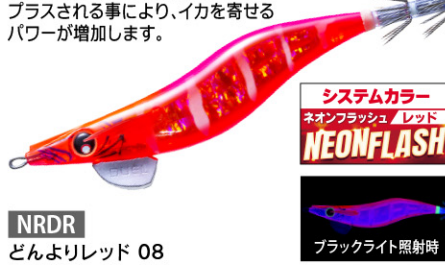

「1ミニッツ新製品動画」は
コチラから

○パソコンからは下記アドレスにアクセス

duel.co.jp/qr/R101

○携帯からは、右記「QRコード」にアクセス ▶

■**トップフィン**

トップフィンで整流効果UP!!シャクリが軽く、ブレのない沈下姿勢を実現!!

■**パタパタ®フィン PATENT**

わずかな潮流でフィンがバイブレーションを起こし、波動で猛烈アピール。よりイージーに捕食本能をスイッチON!!

■**トリックフックケイムラ仕様**

根掛かり激減。針が適度に伸びる為、高い回収率。さらにアピールの高いケイムラ仕様。

■**一目でわかるボディカラー表示**

「ネオンフラッシュ」
● グリーンボディ

「ネオンフラッシュ」
● レッドボディ

注文番号 O/No.	サイズ(号) SIZE	重量(g) WEIGHT	沈下速度 SINKING RATE
A1821-	3.0	14	約3.8秒/m

シルエットがしっかりで赤ベースにナチュラルなグリーンを組み合わせ。夜光の光で深場の低活性のイカも反応させてしまいます。

闇夜、曇天の夜など光量が少ない状況での使用に特化したカラー。レッド下地に赤ベースのカラーは光が届かない状況でシルエットがハッキリしアオリイカが見やすく闇夜で有効。

月夜や常夜灯周りの使用に特化したカラー。イカの視認性が高いスーパーブルー夜光をベースに薄めのパープルを組み合わせたカラーは広範囲のイカを寄せる力が抜群。

視認性の良いオレンジ + ケイムラボディはマズメ時や薄暗い状況下で威力を発揮します。

ケイムラ発光 + ナチュラルなブルーで澄潮時の警戒心の強いイカをしっかり抱かせます。

実績のあるパープルスポットのピンクボディにケイムラの紫外線発色をプラス。日中に抜群の効果を発揮します。

紫外線が届きにくい濁り潮の状況でも、ボディ本体のチャート系カラーがアピール効果を増加させイカをしっかり寄せます。

紫外線発光しつつシルエットがハッキリでネオンフラッシュレッドボディ採用。曇天で紫外線が弱くなった状況でもシルエット効果がプラスされる事により、イカを寄せるパワーが増加します。

藻場によく見られるブラウン系の海藻や岩礁に同化。オレンジのバイトマーカーとネオンフラッシュレッドを採用し視認性もアピール力もアップした藻場用カラー。