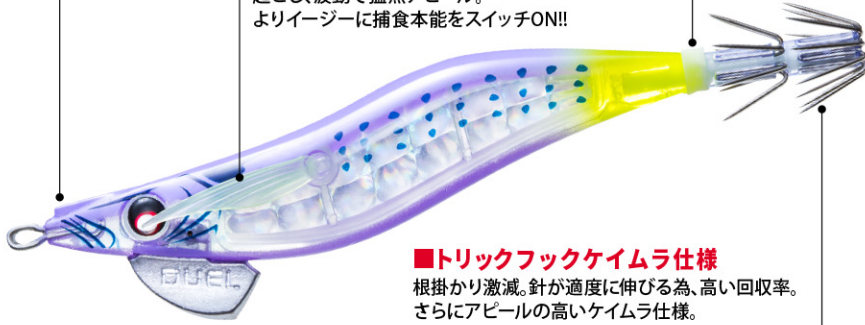

「1ミニッツ新製品動画」は
コチラから

○パソコンからは下記アドレスにアクセス

duel.co.jp/qr/R101

○携帯からは、右記「QRコード」にアクセス ▶

■**トップフィン**

トップフィンで整流効果UP!!シャクリが軽く、ブレのない沈下姿勢を実現!!

■**パタパタ®フィン PATENT**

わずかな潮流でフィンがバイブレーションを起こし、波動で猛烈アピール。よりイージーに捕食本能をスイッチON!!

■**トリックフックケイムラ仕様**

根掛かり激減。針が適度に伸びる為、高い回収率。さらにアピールの高いケイムラ仕様。

■**一目でわかるボディカラー表示**

「ネオンフラッシュ」
● グリーンボディ

「ネオンフラッシュ」
● レッドボディ

注文番号 O/No.	サイズ(号) SIZE	重量(g) WEIGHT	沈下速度 SINKING RATE
A1821-	3.0	14	約3.8秒/m

シルエットがしっかりで赤ベースにナチュラルなグリーンを組み合わせ。夜光の光で深場の低活性のイカも反応させてしまいます。