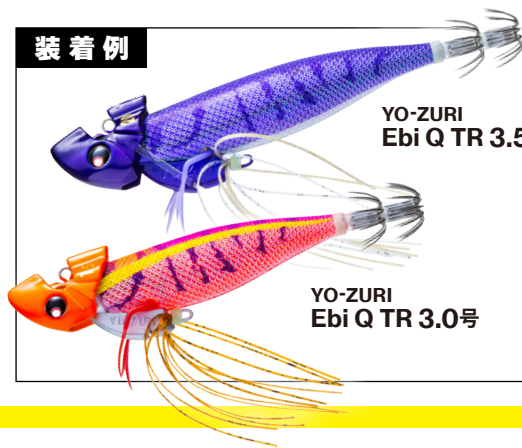

素早く交換! しっかり固定!

クイックTRシンカー

ティップラン
エギ
専用シンカー

QUICK TR SINKER 10g/15g/20g/30g/40g

エギの姿勢を崩さない センターバランス設計

ラインアイに対して前後の重量バランスが
ほぼ均等なのでエギの姿勢を崩さない!

ゴムバンド2本付

ゴムバンドのズレを防止する 「ミゾ」を搭載!

※10gを除く

いまだかつてないクイックな装着と
しかりとした固定力を実現!

対応
エギ

- YO-ZURI「Ebi Q TR 3.0号/3.5号」
(弊社ez-QフィンプラスTR(ラトルタイプを含む) 3.0号/3.5号は非対応)
- 市販されているティップランエギにも対応 (一部除く)

低重心&流線形状により
フラつきを抑えて安定性抜群!

装着方法

1 エギのシンカーに
ゴムバンドをかける

2 「クイックTRシンカー」を
引っ張りながらエギにかぶせる

ココ

装着例

YO-ZURI
Ebi Q TR 3.5号

YO-ZURI
Ebi Q TR 3.0号

COLOR CHART

●蛍光カラーで高アピール

●シルエットでアピール。ディープエリアの鉄板カラー

OG オレンジ