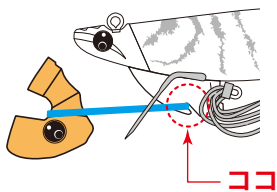

素早く交換! しっかり固定!

クイックTRシンカー

ティップラン
エギ
専用シンカー

QUICK TR SINKER 10g/15g/20g/30g/40g

エギの姿勢を崩さない センターバランス設計

ラインアイに対して前後の重量バランスが
ほぼ均等なのでエギの姿勢を崩さない!

ゴムバンド2本付

ゴムバンドのズレを防止する 「ミゾ」を搭載!

※10gを除く

いまだかつてないクイックな装着と
しかりとした固定力を実現!

対応
エギ

- YO-ZURI「Ebi Q TR 3.0号/3.5号」
(弊社ez-QフィンプラスTR(ラトルタイプを含む) 3.0号/3.5号は非対応)
- 市販されているティップランエギにも対応 (一部除く)

低重心&流線形状により
フラつきを抑えて安定性抜群!

装着方法

1 エギのシンカーに
ゴムバンドをかける

2 「クイックTRシンカー」を
引っ張りながらエギにかぶせる