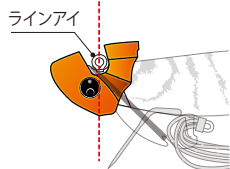

素早く交換! しっかり固定!

クイックTRシンカー

ティップラン
エギ
専用シンカー

QUICK TR SINKER 10g/15g/20g/30g/40g

エギの姿勢を崩さない センターバランス設計

ラインアイに対して前後の重量バランスが
ほぼ均等なのでエギの姿勢を崩さない!

ゴムバンド2本付

ゴムバンドのズレを防止する 「ミゾ」を搭載!

※10gを除く

いまだかつてないクイックな装着と
しかりとした固定力を実現!

対応
エギ

- YO-ZURI「Ebi Q TR 3.0号/3.5号」
(弊社ez-QフィンプラスTR(ラトルタイプを含む) 3.0号/3.5号は非対応)
- 市販されているティップランエギにも対応 (一部除く)

低重心&流線形状により
フラつきを抑えて安定性抜群!

装着方法

1 エギのシンカーに
ゴムバンドをかける

2 「クイックTRシンカー」を
引っ張りながらエギにかぶせる