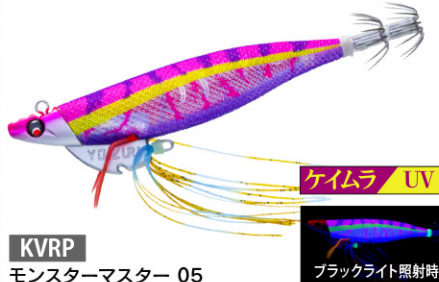

エビの手 PATENT

遊泳時に「エビの手」が
プルプルと動き波動を生み、
リアルな動きでイカに
アピールします。

スリット付シンカー

クイックTRシンカー(別売り)の固定ゴムバンドが、
つけやすく外れにくい。

※クイックTRシンカー(別売り)対応
重量を調節することで様々な水深や
潮流速度などの状況に適應。

注文番号 O/No.	サイズ(号) SIZE	重量(g) WEIGHT
A1822-	3.0	23
A1823-	3.5	28

「1ミニッツ新製品動画」は
コチラから

○パソコンからは下記アドレスにアクセス

duel.co.jp/qr/R106

○携帯からは、右記「QRコード」にアクセス ▶

わかりやすいネーミングで
状況にあわせて使い分け

「システムカラー」採用

シルエットがしっかりできる赤ベースにナチュラルなグリーンとの組み合わせ。夜光の光で深場の低活性のイカも反応させてしまいます。

視認性の良いオレンジ + ケイムラボディはマズメ時や薄暗い状況下で威力を発揮します。

ケイムラ発光 + ナチュラルなブルーで澄潮時の警戒心の強いイカをしっかり抱かせます。

実績のあるパープルスポットのピンクボディにケイムラの紫外線発色をプラス。日中に抜群の効果を発揮します。

警戒心の強いモンスターにスイッチを入れる仕様の、モンスター狙い一押しカラー。

パール布と全面レッド下地を組み合わせたカラー。発光しないボディ + パール布 + 全面カラー下地の組み合わせはシルエット特化型。下地のカラーを切り替えることでその日の当たりカラーを効率的に探し出すことができます。