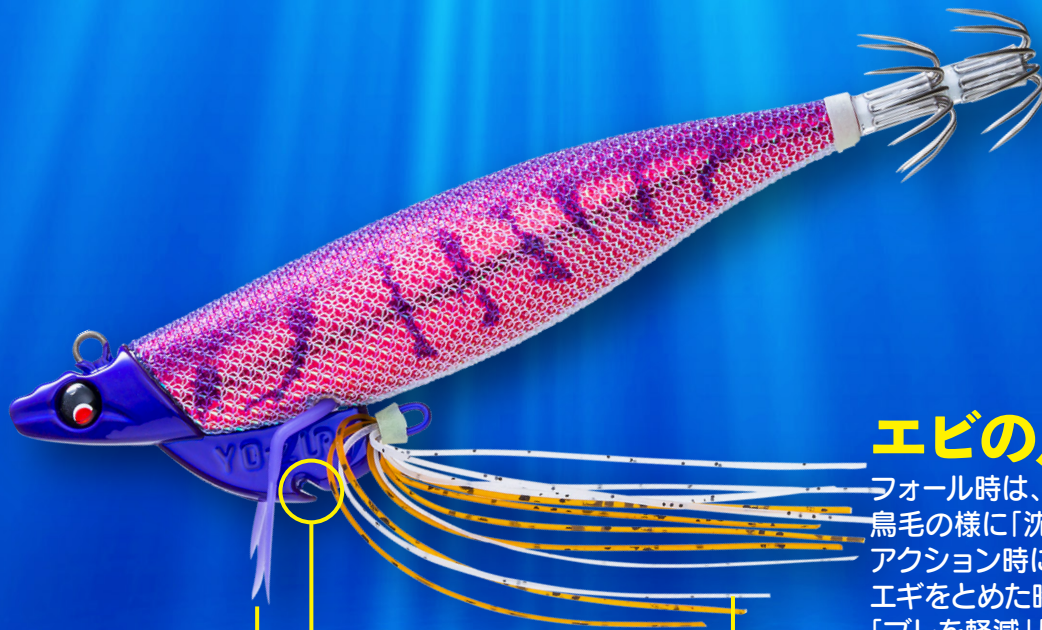

■価格:オープン

もはやエギではなく**エビ!**

エビキュー **biQ** **TR** 3.0号 (23g) 3.5号 (28g)

エビの足(ラバースカート)が、「**フォールを安定**」させ
エギをとめた時に「**ブレを軽減**」。

ティッププランニング専用

エビの足 PATENT P.

フォール時は、
鳥毛の様に「沈下姿勢を安定」させ、
アクション時にはふわふわ誘い、
エギをとめた時に
「ブレを軽減」します。

エビの手 PATENT

遊泳時に「エビの手」が
プルプルと動き波動を生み、
リアルな動きでイカに
アピールします。

スリット付シンカー

クイックTRシンカー(別売り)の固定ゴムバンドが、
つけやすく外れにくい。

※クイックTRシンカー(別売り)対応
重量を調節することで様々な水深や
潮流速度などの状況に適應。

注文番号 O/No.	サイズ(号) SIZE	重量(g) WEIGHT
A1822-	3.0	23
A1823-	3.5	28

紫外線が届きにくい濁り潮の状況でも、ボディ本体のチャート系カラーがアピール効果を増加させイカをしっかり寄せます。

紫外線発光しつつシルエットがハッキリできるネオンフラッシュレッドボディ採用。曇天で紫外線が弱くなった状況でもシルエット効果がプラスされる事により、イカを寄せるパワーが増加します。

藻場によく見られるブラウン系の海藻や岩礁に同化。オレンジのバイトマーカーとネオンフラッシュレッドを採用し視認性もアピール力もアップした藻場用カラー。