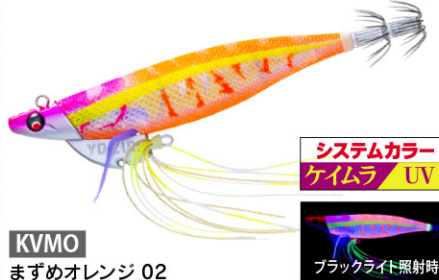

エビの手 PATENT

遊泳時に「エビの手」が
プルプルと動き波動を生み、
リアルな動きでイカに
アピールします。

スリット付シンカー

クイックTRシンカー(別売り)の固定ゴムバンドが、
つけやすく外れにくい。

※クイックTRシンカー(別売り)対応
重量を調節することで様々な水深や
潮流速度などの状況に適應。

注文番号 O/No.	サイズ(号) SIZE	重量(g) WEIGHT
A1822-	3.0	23
A1823-	3.5	28

「1ミニッツ新製品動画」は
コチラから

○パソコンからは下記アドレスにアクセス

duel.co.jp/qr/R106

○携帯からは、右記「QRコード」にアクセス ▶

わかりやすいネーミングで
状況にあわせて使い分け

「システムカラー」採用

シルエットがしっかりできる赤ベースにナチュラルなグリーンとの組み合わせ。夜光の光で深場の低活性のイカも反応させてしまいます。

視認性の良いオレンジ + ケイムラボディはマズメ時や薄暗い状況下で威力を発揮します。

ケイムラ発光 + ナチュラルなブルーで澄潮時の警戒心の強いイカをしっかり抱かせます。

実績のあるパープルスポットのピンクボディにケイムラの紫外線発色をプラス。日中に抜群の効果を発揮します。

警戒心の強いモンスターにスイッチを入れる仕様の、モンスター狙い一押しカラー。

パール布と全面レッド下地を組み合わせたカラー。発光しないボディ + パール布 + 全面カラー下地の組み合わせはシルエット特化型。下地のカラーを切り替えることでその日の当たりカラーを効率的に探し出すことができます。