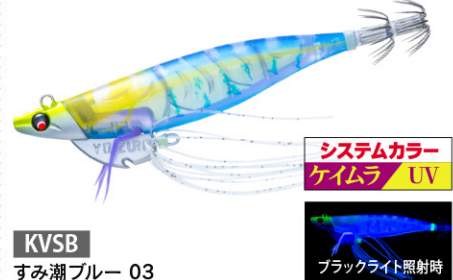

エビの手 PATENT

遊泳時に「エビの手」が
プルプルと動き波動を生み、
リアルな動きでイカに
アピールします。

スリット付シンカー

クイックTRシンカー(別売り)の固定ゴムバンドが、
つけやすく外れにくい。

※クイックTRシンカー(別売り)対応
重量を調節することで様々な水深や
潮流速度などの状況に適應。

注文番号 O/No.	サイズ(号) SIZE	重量(g) WEIGHT
A1822-	3.0	23
A1823-	3.5	28

「1ミニッツ新製品動画」は
コチラから

○パソコンからは下記アドレスにアクセス

duel.co.jp/qr/R106

○携帯からは、右記「QRコード」にアクセス ▶

わかりやすいネーミングで
状況にあわせて使い分け

「システムカラー」採用

シルエットがしっかりできる赤ベースにナチュラルなグリーンとの組み合わせ。夜光の光で深場の低活性のイカも反応させてしまいます。

視認性の良いオレンジ + ケイムラボディはマズメ時や薄暗い状況下で威力を発揮します。

ケイムラ発光 + ナチュラルなブルーで澄潮時の警戒心の強いイカをしっかり抱かせます。

実績のあるパープルスポットのピンクボディにケイムラの紫外線発色をプラス。日中に抜群の効果を発揮します。

警戒心の強いモンスターにスイッチを入れる仕様の、モンスター狙い一押しカラー。

パール布と全面レッド下地を組み合わせたカラー。発光しないボディ + パール布 + 全面カラー下地の組み合わせはシルエット特化型。下地のカラーを切り替えることでその日の当たりカラーを効率的に探し出すことができます。

紫外線が届きにくい濁り潮の状況でも、ボディ本体のチャート系カラーがアピール効果を増加させイカをしっかり寄せます。

紫外線発光しつつシルエットがハッキリできるネオンフラッシュレッドボディ採用。曇天で紫外線が弱くなった状況でもシルエット効果がプラスされる事により、イカを寄せるパワーが増加します。

藻場によく見られるブラウン系の海藻や岩礁に同化。オレンジのバイトマーカーとネオンフラッシュレッドを採用し視認性もアピール力もアップした藻場用カラー。