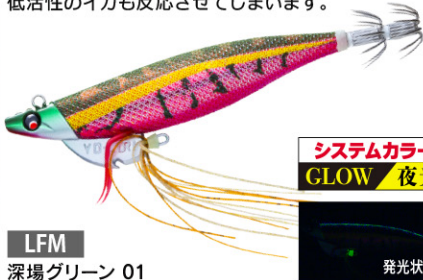

■価格:オープン

もはやエギではなく**エビ!**

エビキュー **biQ** **TR** 3.0号 (23g) 3.5号 (28g)

エビの足(ラバースカート)が、「**フォールを安定**」させ
エギをとめた時に「**ブレを軽減**」。

ティッププランニング専用

エビの足 PATENT P.

フォール時は、
鳥毛の様に「沈下姿勢を安定」させ、
アクション時にはふわふわ誘い、
エギをとめた時に
「ブレを軽減」します。

エビの手 PATENT

遊泳時に「エビの手」が
プルプルと動き波動を生み、
リアルな動きでイカに
アピールします。

スリット付シンカー

クイックTRシンカー(別売り)の固定ゴムバンドが、
つけやすく外れにくい。

※クイックTRシンカー(別売り)対応
重量を調節することで様々な水深や
潮流速度などの状況に適應。

注文番号 O/No.	サイズ(号) SIZE	重量(g) WEIGHT
A1822-	3.0	23
A1823-	3.5	28

「1ミニッツ新製品動画」は
コチラから

○パソコンからは下記アドレスにアクセス

duel.co.jp/qr/R106

○携帯からは、右記「QRコード」にアクセス ▶

わかりやすいネーミングで
状況にあわせて使い分け

「システムカラー」採用

シルエットがしっかりできる赤ベースにナチュラルなグリーンとの組み合わせ。夜光の光で深場の低活性のイカも反応させてしまいます。

視認性の良いオレンジ + ケイムラボディはマズメ時や薄暗い状況下で威力を発揮します。

ケイムラ発光 + ナチュラルなブルーで澄潮時の警戒心の強いイカをしっかり抱かせます。

実績のあるパープルスポットのピンクボディにケイムラの紫外線発色をプラス。日中に抜群の効果を発揮します。

警戒心の強いモンスターにスイッチを入れる仕様の、モンスター狙い一押しカラー。

パール布と全面レッド下地を組み合わせたカラー。発光しないボディ + パール布 + 全面カラー下地の組み合わせはシルエット特化型。下地のカラーを切り替えることでその日の当たりカラーを効率的に探し出すことができます。