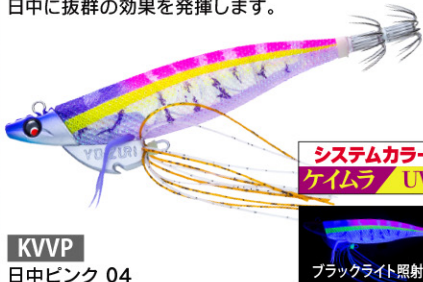

エビの手 PATENT

遊泳時に「エビの手」が
プルプルと動き波動を生み、
リアルな動きでイカに
アピールします。

スリット付シンカー

クイックTRシンカー(別売り)の固定ゴムバンドが、
つけやすく外れにくい。

※クイックTRシンカー(別売り)対応
重量を調節することで様々な水深や
潮流速度などの状況に適應。

注文番号 O/No.	サイズ(号) SIZE	重量(g) WEIGHT
A1822-	3.0	23
A1823-	3.5	28

「1ミニッツ新製品動画」は
コチラから

○パソコンからは下記アドレスにアクセス

duel.co.jp/qr/R106

○携帯からは、右記「QRコード」にアクセス ▶

わかりやすいネーミングで
状況にあわせて使い分け

「システムカラー」採用

シルエットがしっかりできる赤ベースにナチュラルなグリーンとの組み合わせ。夜光の光で深場の低活性のイカも反応させてしまいます。

視認性の良いオレンジ + ケイムラボディはマズメ時や薄暗い状況下で威力を発揮します。

ケイムラ発光 + ナチュラルなブルーで澄潮時の警戒心の強いイカをしっかり抱かせます。

実績のあるパープルスポットのピンクボディにケイムラの紫外線発色をプラス。日中に抜群の効果を発揮します。

警戒心の強いモンスターにスイッチを入れる仕様の、モンスター狙い一押しカラー。

パール布と全面レッド下地を組み合わせたカラー。発光しないボディ + パール布 + 全面カラー下地の組み合わせはシルエット特化型。下地のカラーを切り替えることでその日の当たりカラーを効率的に探し出すことができます。