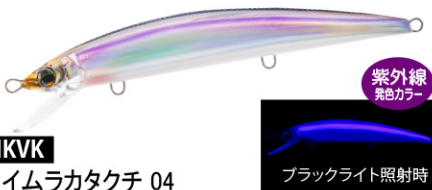

■価格:オープン

〈全てのリトリーブスピードに対応する安定のウォブンロールアクション!〉

120F シーズン問わずオールマイティーに使用可能。

145F コノシロ、落ちアユなど大き目のベイトフィッシュを捕食している時に有効。

注文番号 O/No.	タイプ TYPE	サイズ SIZE	重量 WEIGHT	リング RING	フック HOOK	飛距離 CASTING DISTANCE	レンジ RANGE
F1257-	フローティング	120mm	17g	#4	#2	MAX 60m	80cm
F1258-		145mm	30g	#4	#2	MAX 70m	100cm

対象魚

シーバス・ヒラスズキ・青物・マダイ・シラ・フラットフィッシュ・サワラ

■ COLOR CHART

● 明滅効果を極めたフラッシングカラー

HBSE
ブラッディセグロメッキ 01

● 食い渋りやスレに効果的

HKVK
ケイムラカタクチ 04

● アイルのヘリテージカラー