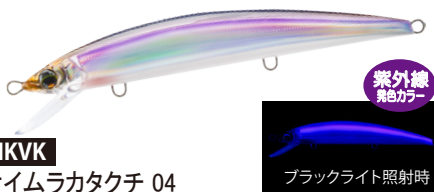

120F シーズン問わずオールマイティーに使用可能。

145F コノシロ、落ちアユなど大き目のベイトフィッシュを捕食している時に有効。

注文番号 O/No.	タイプ TYPE	サイズ SIZE	重量 WEIGHT	リング RING	フック HOOK	飛距離 CASTING DISTANCE	レンジ RANGE
F1257-	フローティング	120mm	17g	#4	#2	MAX 60m	80cm
F1258-		145mm	30g	#4	#2	MAX 70m	100cm

対象魚

シーバス・ヒラスズキ・青物・マダイ・シラ・フラットフィッシュ・サワラ

■COLOR CHART

●明滅効果を極めたフラッシングカラー

HBSE
ブラッディセグロメッキ 01

●食い渋りやスレに効果的

HKVK
ケイムラカタクチ 04

●アイルのヘリテージカラー