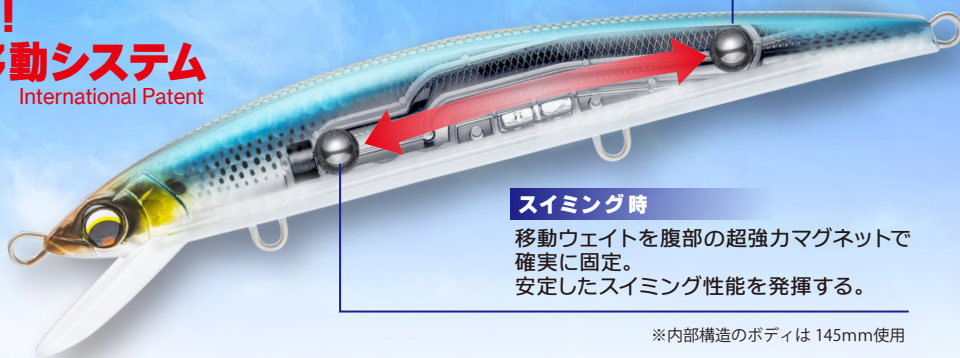

新生アイルにスリムモデル登場!

ただのスレに強いだけのスリムではない!
過酷なフィールドでも確かな存在感を持たせた細すぎないスリムボディバランス!

アイルマグネット TG ミノースリム

Aile™ MAGNET TG

Tungsten × NEW Magnet Weight Transfer System International Patent

MINNOW SLIM 120F/145F

1 飛距離

2 遊泳能力

3 タフボディ

1 圧倒的な飛距離を実現!

磁着タングステン搭載!
ニューマグネット重心移動システム
International Patent

キャスティング時

ボディ内部の最後尾まで
ウェイトが移動し爆発的な
飛距離を生み出す。

スイミング時

移動ウェイトを腹部の超強カマグネットで
確実に固定。
安定したスイミング性能を発揮する。

※内部構造のボディは145mm使用

2 遊泳能力

全てのリトリブスピードに対応する
安定のウォブンロールアクション!

3 タフボディ

大物対応の
ワイヤースルー構造

ワイヤースルー構造

「1ミニッツ新製品動画」は
コチラから

○パソコンからは下記アドレスにアクセス

duel.co.jp/qr/R108

■価格:オープン

〈全てのリトリーブスピードに対応する安定のウォブンロールアクション!〉

120F シーズン問わずオールマイティーに使用可能。

145F コノシロ、落ちアユなど大き目のベイトフィッシュを捕食している時に有効。

注文番号 O/No.	タイプ TYPE	サイズ SIZE	重量 WEIGHT	リング RING	フック HOOK	飛距離 CASTING DISTANCE	レンジ RANGE
F1257-	フローティング	120mm	17g	#4	#2	MAX 60m	80cm
F1258-		145mm	30g	#4	#2	MAX 70m	100cm