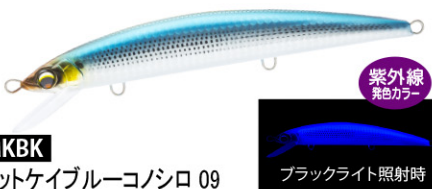

● ナチュラル系マッチザベイト

MKBK
マットケイブルーコノシロ 09