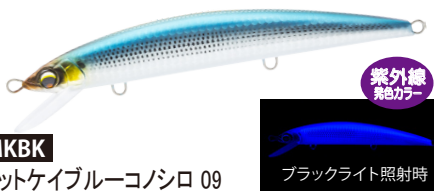

●ナチュラル系マッチザベイト

MKBK
マットケイブルーコノシロ 09