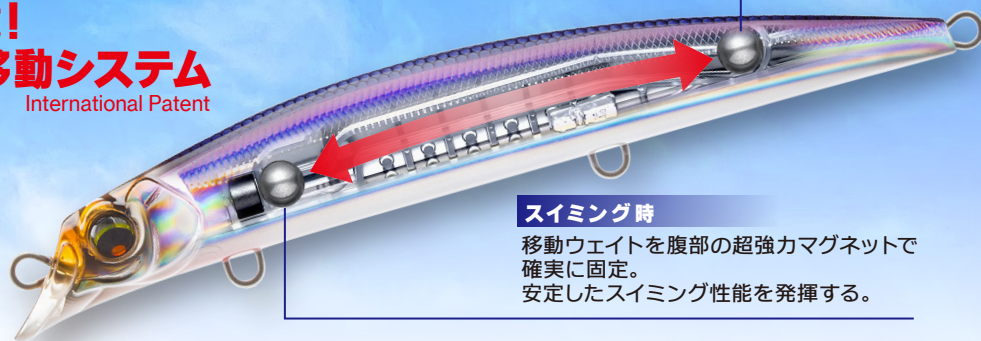

新生アイルにスリムモデル登場!

ただのスレに強いだけのスリムではない!
過酷なフィールドでも確かな存在感を持たせた細すぎないスリムボディバランス!

アイルマグネットTG ダータースリム

Aile™ MAGNET TG

Tungsten × NEW Magnet Weight Transfer System International Patent

DARTER SLIM 145F

1 飛距離

2 遊泳能力

3 タフボディ

1 圧倒的な飛距離を実現!

磁着タングステン搭載!
ニューマグネット重心移動システム
International Patent

キャスティング時

ボディ内部の最後尾まで
ウエイトが移動し爆発的な
飛距離を生み出す。

スイミング時

移動ウエイトを腹部の超強カマグネットで
確実に固定。
安定したスイミング性能を発揮する。

2 遊泳能力

自発的に左右ハイレギュラーダートをする
オートマチック可変アクション!

3 タフボディ

大物対応の
ワイヤースルー構造

ワイヤースルー構造

「1ミニッツ新製品動画」は
コチラから

○パソコンからは下記アドレスにアクセス

duel.co.jp/qr/R109

○携帯からは、右記「QRコード」にアクセス ▶