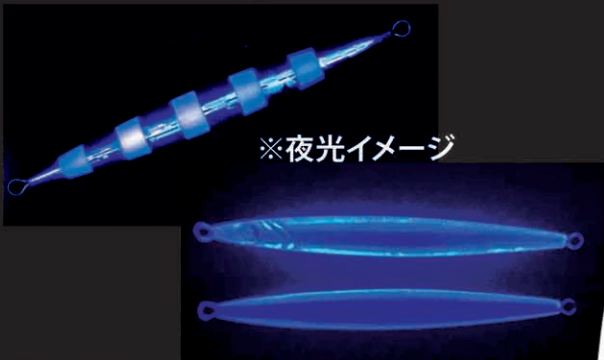

パープルグローのサクラマスカラーが登場!

LANCE

Straight and stall action

受注期間：2024年6月11日より7月末まで

ランス パープルグローサクラマスカラー
2024年11月発売予定

※夜光イメージ

明るすぎない紫の光が、プレッシャーを
抑えながらターゲットにアピール

#168 ブルビンパーマークパープルグロー
#169 グリーンゴールドパーマークパープルグロー
#170 パープルチャートパーマークパープルグロー
#171 ブラックパーマークパープルグロー

103LC 130g 104LC 160g 105LC 200g

品番	重さ	希望小売価格	#168 ブルビンパーマークパープルグロー	#169 グリーンゴールドパーマークパープルグロー	#170 パープルチャートパーマークパープルグロー	#171 ブラックパーマークパープルグロー
103LC	130g	¥1,700	503647	503654	503661	503678
		ご注文数				
104LC	160g	¥1,900	503685	503692	503708	503715
		ご注文数				
105LC	200g	¥2,150	503722	503739	503746	503753
		ご注文数				