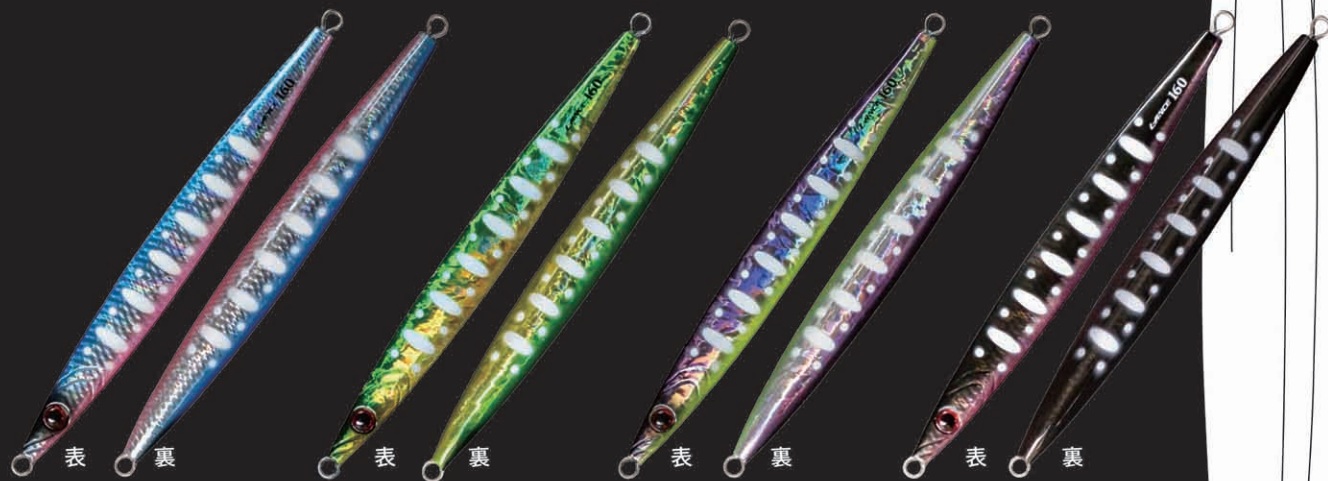

パープルグローのサクラマスカラーが登場!

LANCE

Straight and stall action

受注期間：2024年6月11日より7月末まで

ランス パープルグローサクラマスカラー
2024年11月発売予定

※夜光イメージ

明るすぎない紫の光が、プレッシャーを
抑えながらターゲットにアピール

#168 ブルビンパーマークパープルグロー
#169 グリーンゴールドパーマークパープルグロー
#170 パープルチャートパーマークパープルグロー
#171 ブラックパーマークパープルグロー

103LC 130g 104LC 160g 105LC 200g

品番	重さ	希望小売価格	#168 ブルビンパーマークパープルグロー	#169 グリーンゴールドパーマークパープルグロー	#170 パープルチャートパーマークパープルグロー	#171 ブラックパーマークパープルグロー
103LC	130g	¥1,700	503647	503654	503661	503678
		ご注文数				
104LC	160g	¥1,900	503685	503692	503708	503715
		ご注文数				
105LC	200g	¥2,150	503722	503739	503746	503753
		ご注文数				