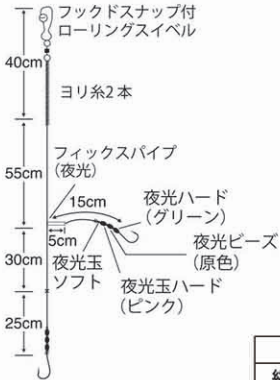

■新製品情報は、ホームページからもダウンロードできます。

TKS330 特選 達人直伝 夜投五目 7月末発売予定

【サC】

本体サイズ	
縦	233mm×横 71mm
厚さ	5mm 重さ 13g

- 定価・・・ ¥550
- 箱入数・・・ 30 枚
- 最少発注単位・・・ 5 枚

- 日中～夜間にかけて海底で目立ちにくいブラックライン使用。
- 潮流でエサが自然と漂い動く、長めの全長150cm。
- “花見団子パターン”の夜光玉が光って誘う!
- 鉤は大型魚の硬い口元を掛ける性能に優れたブレイドサーフ使用。

号数(ブレイドサーフ)	ハリス	幹糸	JANコード 4941430~	ご注文数
S	6	10	319484	
M	7	10	319491	
L	8	12	319507	

TKS331 特選 達人直伝 MONSTERぶっ込み 6月中旬発売予定

【サC】

本体サイズ	
縦	233mm×横 71mm
厚さ	5mm 重さ 14g

- 定価・・・ ¥550
- 箱入数・・・ 30 枚
- 最少発注単位・・・ 5 枚

- 日中～夜間にかけて海底で目立ちにくいブラックライン使用。
- ハリス・モトスを通しとし、不要な根掛かりを考慮した短め全長80cm。
- チモト部分を補強し、根ズレやエサ取りの歯から守るPEノット!
- 鉤は大物との強引なやり取りに耐えうる太軸線径の大型磯魚用フック。

号数(コロダイ・タマミ)	ハリス	PE	JANコード 4941430~	ご注文数
22	12	80LB	319514	
24	14	80LB	319521	

号数	全長	JANコード 4941430~	ご注文数
S	10cm	320626	
M	11cm	320633	