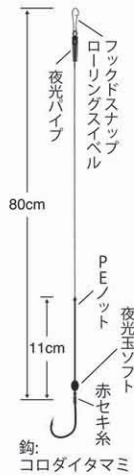

■新製品情報は、ホームページからもダウンロードできます。

TKS330 特選 達人直伝 夜投五目 7月末発売予定

【サC】

本体サイズ	
縦	233mm×横 71mm
厚さ	5mm 重さ 13g

- 定価・・・ ¥550
- 箱入数・・・ 30 枚
- 最少発注単位・・・ 5 枚

- 日中～夜間にかけて海底で目立ちにくいブラックライン使用。
- 潮流でエサが自然と漂い動く、長めの全長150cm。
- “花見団子パターン”の夜光玉が光って誘う!
- 鉤は大型魚の硬い口元を掛ける性能に優れたブレイドサーフ使用。

号数(ブレイドサーフ)	ハリス	幹糸	JANコード 4941430~	ご注文数
S	6	10	319484	
M	7	10	319491	
L	8	12	319507	

TKS331 特選 達人直伝 MONSTERぶっ込み 6月中旬発売予定

【サC】

本体サイズ	
縦	233mm×横 71mm
厚さ	5mm 重さ 14g

- 定価・・・ ¥550
- 箱入数・・・ 30 枚
- 最少発注単位・・・ 5 枚

- 日中～夜間にかけて海底で目立ちにくいブラックライン使用。
- ハリス・モトスを通しとし、不要な根掛かりを考慮した短め全長80cm。
- チモト部分を補強し、根ズレやエサ取りの歯から守るPEノット!
- 鉤は大物との強引なやり取りに耐えうる太軸線径の大型磯魚用フック。

号数(コロダイ・タマミ)	ハリス	PE	JANコード 4941430~	ご注文数
22	12	80LB	319514	
24	14	80LB	319521	

TKS61 特選 ちょい投げツツイカ串 7月発売予定

【サC】

パッケージサイズ	
縦	158mm×横 36mm
厚さ	20mm 重さ 11g

- 定価・・・ ¥460
- 箱入数・・・ 15枚
- 最少発注単位・・・ 3枚

- ワーム等エサを串に刺して、ケンサキイカ・ヤリイカ・スルメイカ等のイカを狙う。
- 本体の傘針を上を移動させて、カン付きオモリなどを本体に取り付ける。沈下スピードの変化でイカにアピールができます。