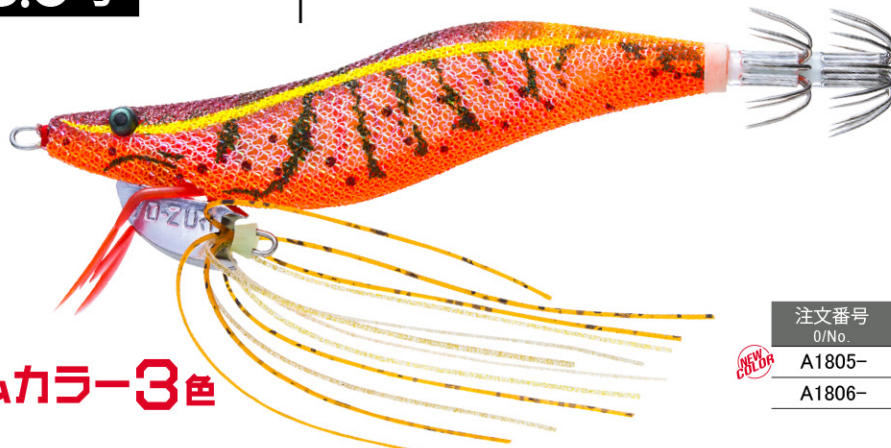

# もはや、エギではなくエビ!

イカのノリが違う!

リアルにプルプル・ふわふわする手足 (PATENT P.) でバツグンの喰わせ性能!

NEW システムカラー 3色

注文番号 O/No.	サイズ(号) SIZE	重量(g) WEIGHT	沈下速度 SINKING RATE
A1805-	3.0	15.5	約4.0秒/m
A1806-	3.5	20.5	約3.5秒/m

新製品レポート

No.09-03

〈発売予定〉