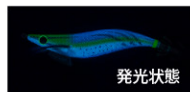

3.0号

伝統の性能を継承、  
さらなる進化を実現!

2.5号

3.0号

注文番号 O/No.	サイズ(号) SIZE	重量(g) WEIGHT	沈下速度 SINKING RATE
A1030N-	2.5	10	約5.3秒/m
A1031N-	3.0	14.5	約3.7秒/m
A997N-	3.5	19	約3.2秒/m

NEW システムカラー-3色

システムカラー  
ネオンフラッシュ レッド  
NEONFLASH

NRBW

藻場ブラウン 37

ブラックライト照射時

システムカラー  
SUPER BLUE  
GLOW488 発光力  
2倍!!  
スーパーブルー夜光

SBTP

お月見パープル 38

発光状態

システムカラー  
GLOW 夜光