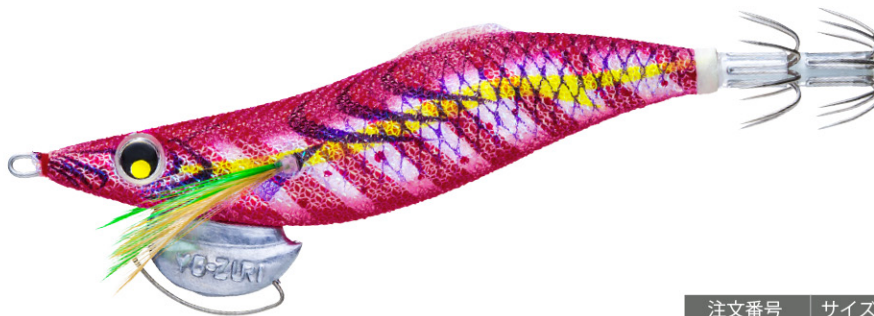

株式会社 デュエル DUEL web site [www.duel.co.jp](http://www.duel.co.jp)

■価格:オープン

SQUID JIGS  
**アポロ**<sup>®</sup>  
**SLOW** **3.0号**  
ロングキャスト  
**LC**

「飛距離」「ダート」「安定フォール」を、高次元で融合!  
**シャローを広範囲に攻める!**

注文番号 O/No.	サイズ(号) SIZE	重量(g) WEIGHT	沈下速度 SINKING RATE
A1774-	3.0	15	約7.0秒/m
A1775-	3.5	20.5	約5.5秒/m