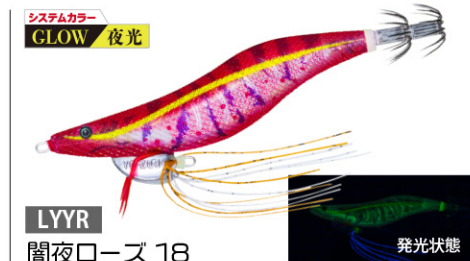

# もはや、エギではなくエビ!

イカのノリが違う!

リアルにプルプル・ふわふわする手足 (PATENT P.) でバツグンの喰わせ性能!

NEW システムカラー 3色

注文番号 O/No.	サイズ(号) SIZE	重量(g) WEIGHT	沈下速度 SINKING RATE
A1805-	3.0	15.5	約4.0秒/m
A1806-	3.5	20.5	約3.5秒/m

新製品レポート

No.09-03

〈発売予定〉

2024年

7月上旬(2.5号)

8月上旬(3.0号)

受注受付順で全色揃い次第、随時出荷いたします

株式会社 デュエル DUEL web site [www.duel.co.jp](http://www.duel.co.jp)

■価格:オープン

釣れるエギの代名詞  
New SQUID JIGS  
アポロQ<sup>®</sup>

2.5号