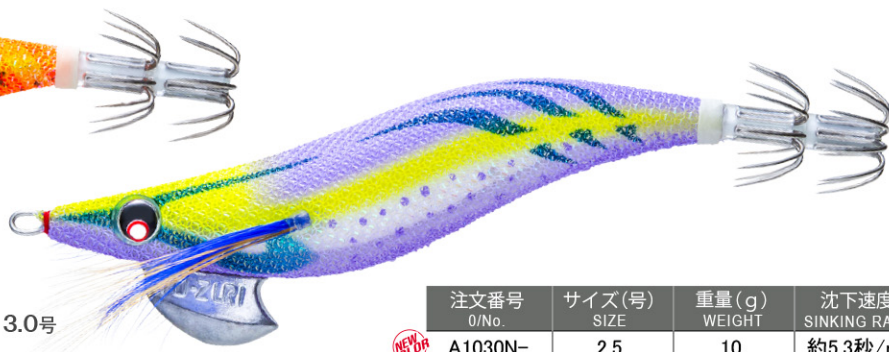

# もはや、エギではなくエビ!

イカのノリが違う!

リアルにプルプル・ふわふわする手足 (PATENT P.) でバツグンの喰わせ性能!

NEW システムカラー 3色

注文番号 O/No.	サイズ(号) SIZE	重量(g) WEIGHT	沈下速度 SINKING RATE
A1805-	3.0	15.5	約4.0秒/m
A1806-	3.5	20.5	約3.5秒/m

新製品レポート

No.09-03

〈発売予定〉

2024年

7月上旬(2.5号)

8月上旬(3.0号)

受注受付順で全色揃い次第、随時出荷いたします

株式会社 デュエル DUEL web site [www.duel.co.jp](http://www.duel.co.jp)

■価格:オープン

釣れるエギの代名詞  
New SQUID JIGS  
アポロQ<sup>®</sup>

2.5号

3.0号

伝統の性能を継承、  
さらなる進化を実現!

2.5号

3.0号

注文番号 O/No.	サイズ(号) SIZE	重量(g) WEIGHT	沈下速度 SINKING RATE
A1030N-	2.5	10	約5.3秒/m
A1031N-	3.0	14.5	約3.7秒/m
A997N-	3.5	19	約3.2秒/m

NEW システムカラー-3色

システムカラー  
ネオンフラッシュ レッド  
NEONFLASH