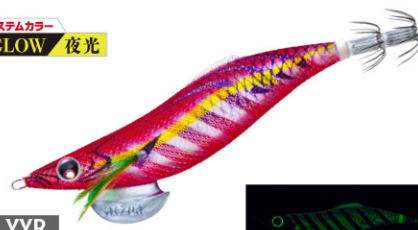

**NEW** システムカラー3色

システムカラー  
ネオンフラッシュ レッド  
**NEONFLASH**

NRBW  
藻場ブラウン 27

ブラックライト照射時

システムカラー  
SUPER BRIGHT  
**GLOW488** 発光力  
2倍!!  
スーパーブルー発光

SBTP  
お月見パープル 28

発光状態

システムカラー  
**GLOW** 夜光