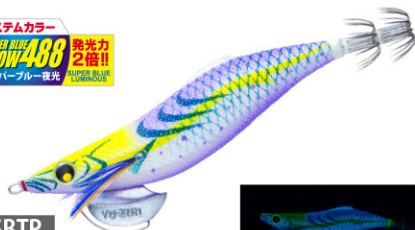

株式会社 デュエル DUEL web site [www.duel.co.jp](http://www.duel.co.jp)

■価格:オープン

SQUID JIGS  
**アポロ**<sup>®</sup>  
**SLOW** **3.0号**  
ロングキャスト  
**LC**

「飛距離」「ダート」「安定フォール」を、高次元で融合!  
**シャローを広範囲に攻める!**

注文番号 O/No.	サイズ(号) SIZE	重量(g) WEIGHT	沈下速度 SINKING RATE
A1774-	3.0	15	約7.0秒/m
A1775-	3.5	20.5	約5.5秒/m

**NEW** システムカラー3色

システムカラー  
ネオンフラッシュ レッド  
**NEONFLASH**

**NRBW**  
藻場ブラウン 17

ブラックライト照射時

システムカラー  
**SUPER BRIGHT GLOW 488** 発光力2倍!!  
スーパーブルー発光

**SBTP**  
お月見パープル 18

発光状態

システムカラー  
**GLOW** 夜光