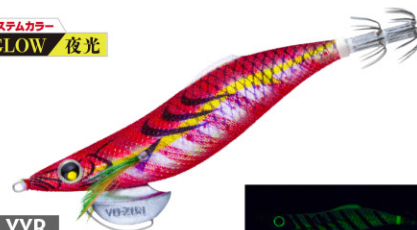

株式会社 デュエル DUEL web site [www.duel.co.jp](http://www.duel.co.jp)

■価格:オープン

SQUID JIGS  
**アポロ**<sup>®</sup>  
**SLOW** **3.0号**  
ロングキャスト  
**LC**

「飛距離」「ダート」「安定フォール」を、高次元で融合!  
**シャローを広範囲に攻める!**

注文番号 O/No.	サイズ(号) SIZE	重量(g) WEIGHT	沈下速度 SINKING RATE
A1774-	3.0	15	約7.0秒/m
A1775-	3.5	20.5	約5.5秒/m

**NEW** システムカラー3色

システムカラー  
ネオンフラッシュ レッド  
**NEONFLASH**

**NRBW**  
藻場ブラウン 17

ブラックライト照射時

システムカラー  
**SUPER BRIGHT GLOW 488** 発光力2倍!!  
スーパーブルー発光

**SBTP**  
お月見パープル 18

発光状態

システムカラー  
**GLOW** 夜光