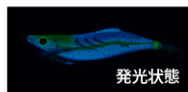

株式会社 デュエル DUEL web site [www.duel.co.jp](http://www.duel.co.jp)

■価格:オープン

SQUID JIGS  
**アポロ**<sup>®</sup>  
**SLOW** **3.0号**  
ロングキャスト  
**LC**

「飛距離」「ダート」「安定フォール」を、高次元で融合!  
**シャローを広範囲に攻める!**

注文番号 O/No.	サイズ(号) SIZE	重量(g) WEIGHT	沈下速度 SINKING RATE
A1774-	3.0	15	約7.0秒/m
A1775-	3.5	20.5	約5.5秒/m

**NEW** システムカラー3色

システムカラー  
ネオンフラッシュ レッド  
**NEONFLASH**

**NRBW**  
藻場ブラウン 17

ブラックライト照射時

システムカラー  
**SUPER BRIGHT GLOW 488** 発光力2倍!!  
スーパーブルー発光

**SBTP**  
お月見パープル 18

発光状態

システムカラー  
**GLOW** 夜光