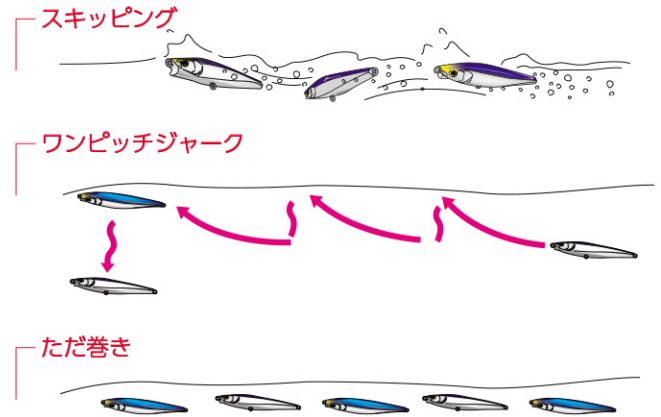

80mm/30g

ベイトサイズが小さく、大きいルアーに反応しない時に有効となる小ぶりのサイズ。フォール時のローリングのピッチを速くし、落ちる速度はやや遅めに設定。ナブラ撃ち、シャローエリア、低活性の攻略にしっかりアピールしてスローにも誘える。

95mm/40g

ロックショアはもちろん、サーフや防波堤などあらゆる場所に対応する 95mm/40g。青物だけでなくシーバス、ヒラスズキ、ヒラメ狙いなど、多種多様な使い方が出来る万能モデル。このサイズをベースにゲームを組み立てることもお勧め。

対象魚 シーバス、ヒラスズキ、ヒラメ・マゴチ、ハタ類、サワラ(サゴシ)、青物(小型~中型)など

高強度の肉厚ボディと貫通ワイヤー構造

高強度の肉厚ボディと貫通ワイヤー構造でロックショア、オフショア問わず大活躍。

多彩なアクションを演出可能

水を掴むフェイスデザイン、低重心のウェイトバランスにより、ファストからスローのただ巻き、ワンピッチジャーク、スキッピングなどあらゆるテクニックに対応

水平姿勢でのローリングフォールアクション

バイトを誘発する水平姿勢でのローリングフォールアクション。ひらひら揺らめきながら落ちていく、仮死状態の弱ったバイトフィッシュをイミテート。

COLOR CHART

★食い渋りやスレに効果的

HKVK ケイムラカクチ 15

ブラックライト照射時

★シルエットで気付かせる

HSBL シルエットブラック 16

★見つけやすくスレにくい