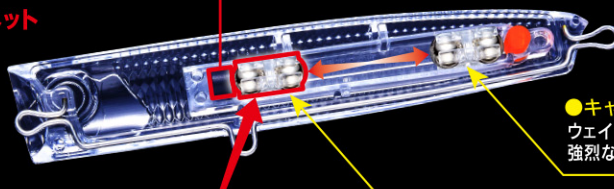

爆発的飛距離 + レンズの閃光!
遙か彼方のターゲットを狙い撃つ!!

ソニックブーム
SONICBOOM

ソニックブームSBポップ 120F/150F

SONICBOOM SB POP 120F/150F

爆発的な飛距離を生み出す
次世代 重心移動システム

MAG BULLET
MagBullet.
International Patent
マグネットウェイトトランスファースystem

搭載

■マグネット

●キャスト時

ウェイト球が分散することなく一つの塊として可動するため、
強烈な推進力を発生させ爆発的な飛距離を生み出す。

●スイミング時

一つの塊として可動するウェイト球を腹部の強力マグネットと確実に固定。
重心のバラつきが無くなり安定したスイミング性能を発揮する。

MAG BULLET
マグバレット

さらなるリアルを追及「SBシステム Patent P.」

リアルレンズフィニッシュ International Patent

ボディ内壁の「リアルレンズフィニッシュ」が
魚の鱗をリアルに表現しつつ広範囲に輝きを拡散し
リアクションバイトを誘発!!

ソニックブーム専用設計「SBユニット」構造

★インナーボディ

マグバレットの衝撃を緩和しボディ強度も
向上させる専用設計インナーボディ。
レール、リブ、パーツ等を隠し、
リアルレンズフィニッシュの輝きを
最大限に活かす構造。

インナーボディ

★インナーシート

ボディに内蔵されたホログラムインナーシートは
どんなに傷ついても剥がれることなく
輝き続け、リアルレンズフィニッシュとの相乗効果で
リアルかつ、強烈なフラッシングで遠くから魚を
呼び寄せバイトに持ち込みます。

インナーシート

「1ミニッツ新製品動画」は
コチラから

○パソコンからは下記アドレスにアクセス

duel.co.jp/qr/R086

○携帯からは、右記「QRコード」にアクセス ▶

ベイトフィッシュライクの細身ボディで喰わせ能力&飛距離アップ!

- 独自のカップ形状で高いアピール力と抜群の水掴みを実現!
- 細身のボディがイワシなどのベイトフィッシュをイミテート!

注文番号 O/No.	タイプ TYPE	サイズ SIZE	重量 WEIGHT	リング RING	フック HOOK	飛距離 CASTING DISTANCE	レンジ RANGE
F1248-	フローティング	120mm	32g	#6	#1	MAX 75m	0cm
F1249-		150mm	47g	#6 (POWER)	#1/0	MAX 80m	0cm