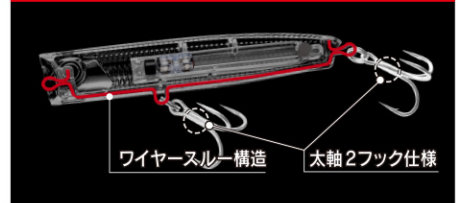

注文番号 O/No.	タイプ TYPE	サイズ SIZE	重量 WEIGHT	リング RING	フック HOOK	飛距離 CASTING DISTANCE	レンジ RANGE
F1248-	フローティング	120mm	32g	#6	#1	MAX 75m	0cm
F1249-		150mm	47g	#6 (POWER)	#1/0	MAX 80m	0cm

〈大物対応の貫通ワイヤー & 太軸2フック仕様〉