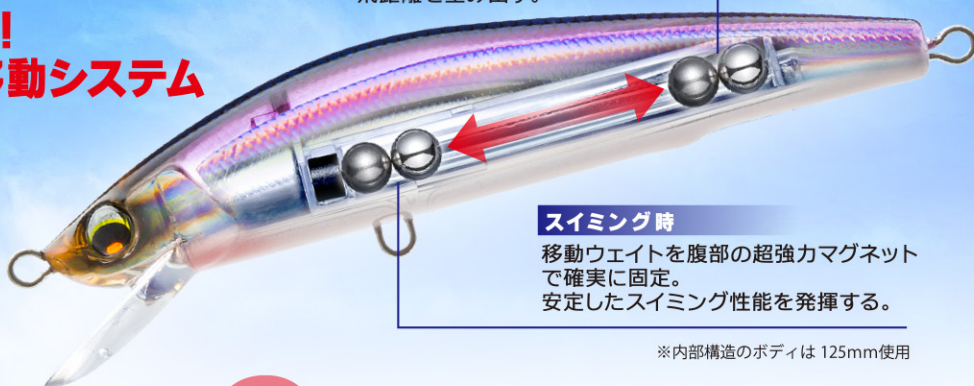

# 新生アイルここに復活!

「磁着タングステンボール」を採用したニューマグネット重心移動システム搭載し、更なる飛距離UPを実現。  
ブラッシュアップされた新の翼(アイル)で蘇る!

アイルマグネット TG ミノー

## MINNOW 105F/125F

1 飛距離

2 遊泳能力

3 タフボディ

### 1 圧倒的な飛距離を実現!

磁着タングステン搭載!  
ニューマグネット重心移動システム

#### スイミング時

移動ウエイトを腹部の超強力マグネット  
で確実に固定。  
安定したスイミング性能を発揮する。

※内部構造のボディは 125mm使用