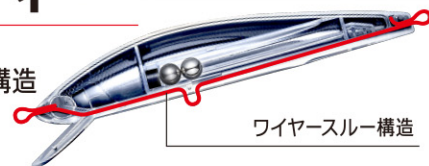

3 タフボディ

大物対応の
ワイヤースルー構造

ワイヤースルー構造

「1ミニッツ新製品動画」は
コチラから

○パソコンからは下記アドレスにアクセス

duel.co.jp/qr/R096

○携帯からは、右記「QRコード」にアクセス ▶