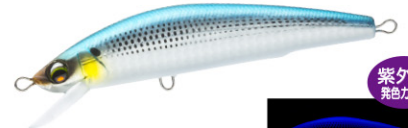

MCL

マットチャート 08

●ナチュラル系マッチザベイト