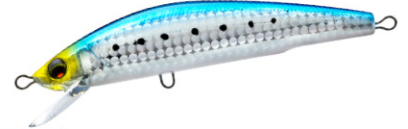

注文番号 O/No.	タイプ TYPE	サイズ SIZE	重量 WEIGHT	リング RING	フック HOOK	飛距離 CASTING DISTANCE	レンジ RANGE
F1252-	フローティング	105mm	18g	#5	#2	MAX 60m	1m
F1253-		125mm	27g	#5	#1	MAX 70m	1.3m

対象魚

シーバス・ヒラスズキ・青物・  
シイラ・フラットフィッシュ・サワラ

## ■ COLOR CHART

●明滅効果を極めたフラッシングカラー

**HBSE**

ブラッディセグロメッキ 01

●アピール系マッチザベイト

**HCHM**

チャートヘッドボラ 02

●説明不要の王道カラー