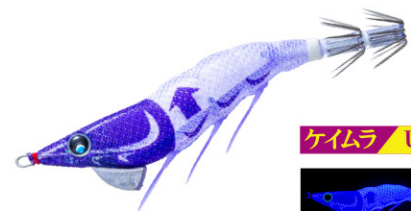

KVUH ケイメラパールヘッド 09

ケイメラ UV