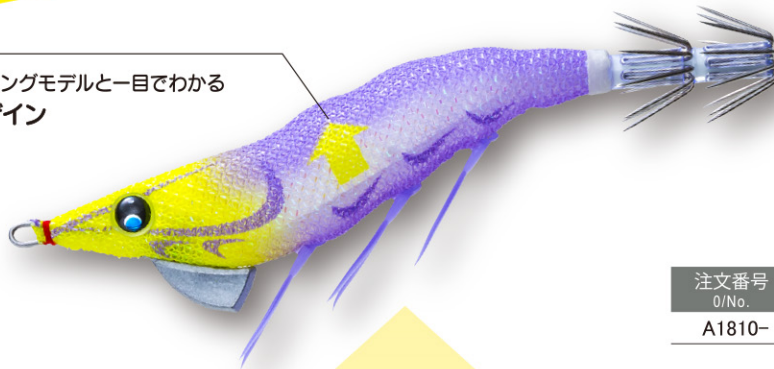

# イージーライズ↑ 100mm フローティング

イカメタル  
ドロッパー  
専用

## パタパタ&水平フローティングでデカイカを誘う!

- 水平フローティング&パタパタの抵抗で潮乗りが良くイカを誘います。
- 波動でイカをのせる。パタパタ(PATENT)採用。

フローティングモデルと一目でわかる  
「↑」デザイン

注文番号 O/No.	サイズ(mm) SIZE	重量(g) WEIGHT
A1810-	100	8.5

### 仕掛例

- パタパタから発生する波動はイカメタルにおいてはデカイカに効果的

「1ミニッツ新製品動画」は  
コチラから

○パソコンからは下記アドレスにアクセス

[duel.co.jp/qr/R091](http://duel.co.jp/qr/R091)

○携帯からは、右記「QRコード」にアクセス ▶

新製品レポート

〈発売予定〉