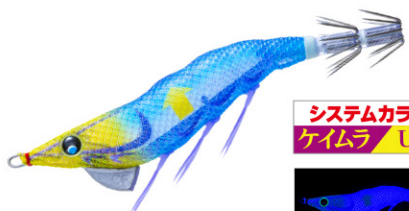

KVSB すみ潮ブルー 08

システムカラー
ケイメラ UV