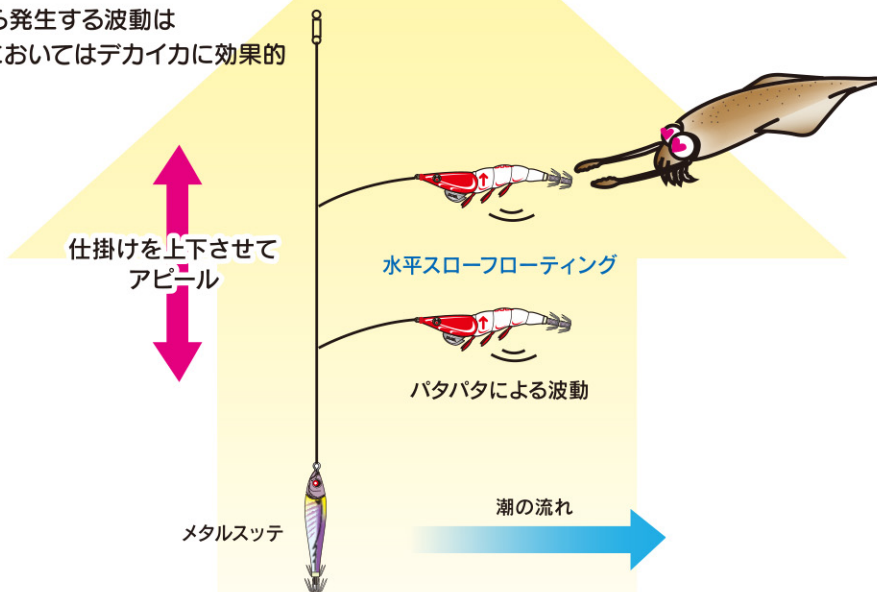

## パタパタ&水平フローティングでデカイカを誘う!

- 水平フローティング&パタパタの抵抗で潮乗りが良くイカを誘います。
- 波動でイカをのせる。パタパタ(PATENT)採用。

フローティングモデルと一目でわかる  
「↑」デザイン

注文番号 O/No.	サイズ(mm) SIZE	重量(g) WEIGHT
A1810-	100	8.5

### 仕掛例

- パタパタから発生する波動はイカメタルにおいてはデカイカに効果的

「1ミニッツ新製品動画」は  
コチラから

○パソコンからは下記アドレスにアクセス

[duel.co.jp/qr/R091](http://duel.co.jp/qr/R091)

○携帯からは、右記「QRコード」にアクセス ▶

新製品レポート

〈発売予定〉