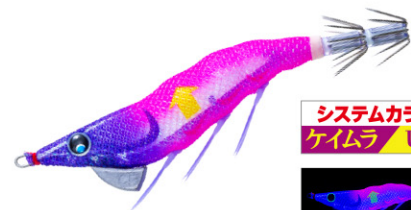

KVVP 日中ピンク 06

システムカラー
ケイメラ UV