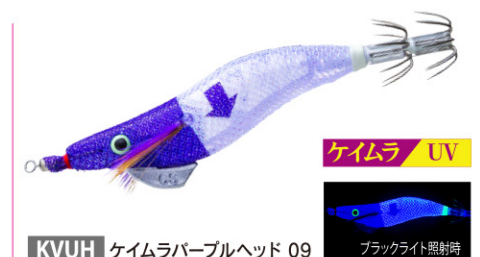

スローシンキング

2.0/2.5号

オモリグ
専用

釣果に差が出る水平スローフォール!ローリングスイベル採用。
オモリグエギの基本形

- 活性の低いイカにも対応。水平フォール&スローシンキングでイカに警戒心を与えにくい。
- ローリングスイベル採用で糸ヨレなし。

スローシンキングモデルと
一目でわかる
「↓」デザイン

| 注文番号 O/No. | サイズ(号) SIZE | 重量(g) WEIGHT | 沈下速度(sec/m) SINKING RATE |
|---------------|----------------|-----------------|-----------------------------|
| A1814- | 2.0 | 6 | 約8.5秒/m |
| A1815- | 2.5 | 10 | 約6秒/m |

仕掛例

- 水平フォールでイカがノリノリ
- 潮に漂わせながら自然な水平フォールでイカに警戒を与えずアピール

「1ミニッツ新製品動画」は
コチラから

○パソコンからは下記アドレスにアクセス

duel.co.jp/qr/R090

○携帯からは、右記「QRコード」にアクセス ▶

新製品レポート

〈発売予定〉

ロマン

まぶさロマン

すみ潮ブルー

ネオンフラッシュ
NEONFLASH

曇天時や濁潮といった紫外線が届きにくい状況でも
ボディが持つカラー発光特性によりアピール力を発揮。

グリーンボディ

レッドボディ