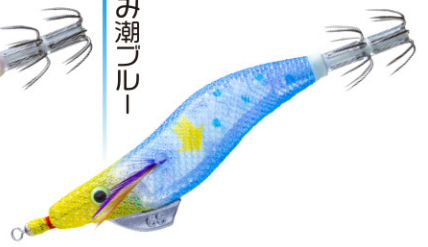

ネオンフラッシュ
NEONFLASH

曇天時や濁潮といった紫外線が届きにくい状況でも
ボディが持つカラー発光特性によりアピール力を発揮。