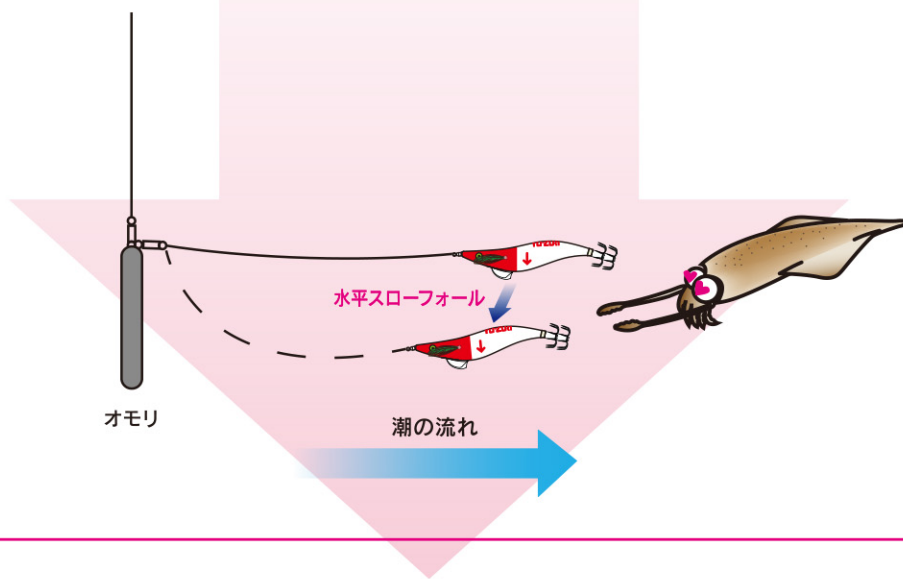

スローシンキング

2.0/2.5号

オモリグ
専用

釣果に差が出る水平スローフォール!ローリングスイベル採用。
オモリグエギの基本形

- 活性の低いイカにも対応。水平フォール&スローシンキングでイカに警戒心を与えにくい。
- ローリングスイベル採用で糸ヨレなし。

スローシンキングモデルと
一目でわかる
「↓」デザイン

| 注文番号 O/No. | サイズ(号) SIZE | 重量(g) WEIGHT | 沈下速度(sec/m) SINKING RATE |
|---------------|----------------|-----------------|-----------------------------|
| A1814- | 2.0 | 6 | 約8.5秒/m |
| A1815- | 2.5 | 10 | 約6秒/m |

仕掛例

- 水平フォールでイカがノリノリ
- 潮に漂わせながら自然な水平フォールでイカに警戒を与えずアピール

「1ミニッツ新製品動画」は
コチラから

○パソコンからは下記アドレスにアクセス

duel.co.jp/qr/R090

○携帯からは、右記「QRコード」にアクセス ▶

新製品レポート

〈発売予定〉