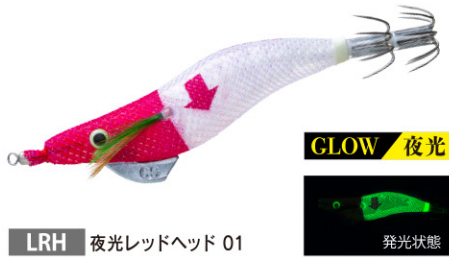

ネオンフラッシュ
NEONFLASH

曇天時や濁潮といった紫外線が届きにくい状況でも
ボディが持つカラー発光特性によりアピール力を発揮。