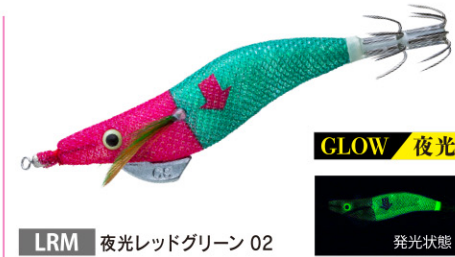

ネオンフラッシュ
NEONFLASH

曇天時や濁潮といった紫外線が届きにくい状況でも
ボディが持つカラー発光特性によりアピール力を発揮。