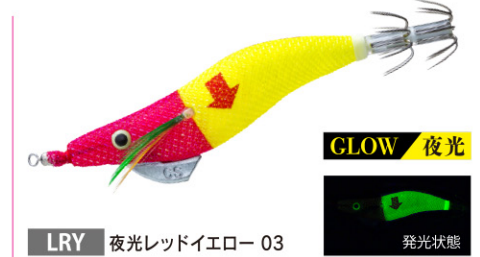

ネオンフラッシュ
NEONFLASH

曇天時や濁潮といった紫外線が届きにくい状況でも
ボディが持つカラー発光特性によりアピール力を発揮。