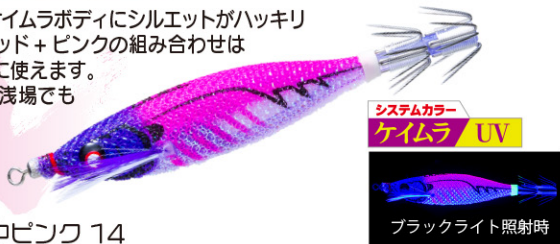

日中ピンク

紫外線発光のケイムラボディにシルエットがハッキリするパープルヘッド+ピンクの組み合わせはオールマイティに使えます。ライト点灯時の浅場でも効果あり。

KVVP 日中ピンク 14

システムカラー
ケイムラ UV

ブラックライト照射時