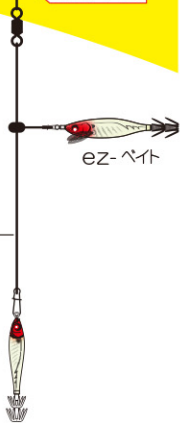

## EZ-BAIT™ 80mm

イージーバイト

「ベイトフィッシュライク」のオールラウンダー!

フォール、誘い、止めるの動作を高次元で可能にした扱いやすいトータル性能の高いアイテム

■糸ヨレ防止サルカン

■ラウンドボディ

オールマイティーなラウンド形状は水キレも良好

■魚型スツテ

程良いボリュームのベーシック魚型スツテ

■フラッシュアイ

フラッシングアピールするフラッシュアイ

注文番号 O/No.	サイズ(mm) SIZE	重量(g) WEIGHT
A1709-	80	5

仕掛け例

推奨リーダー

イカリダー

推奨イカメタル