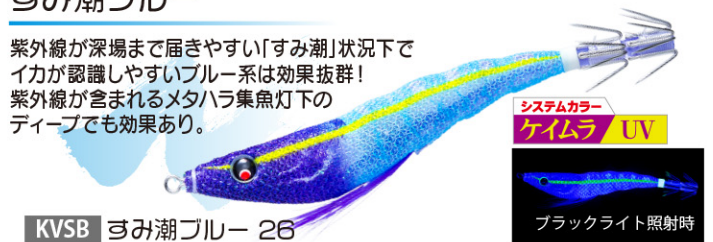

スムーズな回転でラインよれを 방지、潮流や波をうけて自然な揺らめきを出す。誰にでも簡単な釣り方で釣れるアクションを引き出せます。

■リアルでスリムなシュリンプフォルム

リアルなエビを再現する高バランスボディ。スリムなボディはフッキング抜群

注文番号 O/No.	サイズ(mm) SIZE	重量(g) WEIGHT
A1626-	80	4
A1627-	95	6

■ウェーブモーション® ボディ

今までにない革新的なエビ型シェイプ!! 強い波動でイカを誘うウェーブモーションボディ

■フワフワフット

リアルな鳥毛はまるでエビの足の様に潮流にのって揺らめき誘います。

NEW システムカラー4色

日中ピンク

紫外線発光のケイラボディにシルエットがハッキリするパープルヘッド+ピンクの組み合わせはオールマイティに使えます。ライト点灯時の浅場でも効果あり。

KVVP 日中ピンク 25

すみ潮ブルー

紫外線が深場まで届きやすい「すみ潮」状況下でイカが認識しやすいブルー系は効果抜群! 紫外線が含まれるメタハラ集魚灯下のティープでも効果あり。

KVSB すみ潮ブルー 26

まずめオレンジ

ライト点灯前の紫外線量が落ちるマズメ時や濁り潮時にも効果があるカラー。

KVMO まずめオレンジ 27

お月見パープル

イカが認識しやすく集魚力抜群のスーパーブルー夜光を採用。月明で集魚灯への集まりが悪い時や日没後、最初に投入したいカラー。

SBTP お月見パープル 28

「1ミニッツ新製品動画」は
コチラから