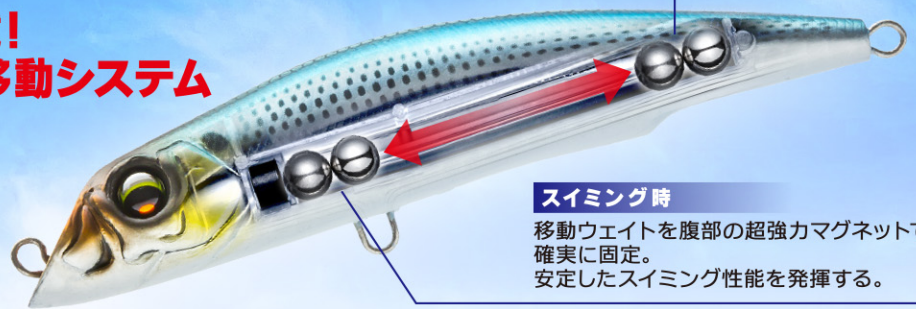

新生アイルここに復活!

「磁着タングステンボール」を採用したニューマグネット重心移動システム搭載し、更なる飛距離UPを実現。
ブラッシュアップされた新の翼(アイル)で蘇る!

アイルマグネットTG ダーター

Aile™ MAGNET TG

Tungsten x NEW Magnet Weight Transfer System International Patent

DARTER 105F/125F

1 飛距離

2 遊泳能力

3 タフボディ

1 圧倒的な飛距離を実現!

磁着タングステン搭載!
ニューマグネット重心移動システム

一般的なルアー<Other models>

アイルマグネットTG

キャスティング時

ボディ内部の最後尾まで
ウェイトが移動し爆発的な
飛距離を生み出す。

スイミング時

移動ウェイトを腹部の超強力マグネットで
確実に固定。
安定したスイミング性能を発揮する。

※内部構造のボディは 125mm使用

2 遊泳能力

自発的に左右にイレギュラーダートする
オートマチック可変アクション!

3 タフボディ

大物対応の
ワイヤースルー構造

ワイヤースルー構造