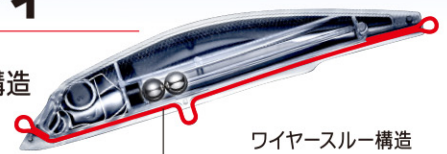

2 遊泳能力

3 タフボディ

1 圧倒的な飛距離を実現!

磁着タングステン搭載!
ニューマグネット重心移動システム

一般的なルアー<Other models>

アイルマグネットTG

キャスティング時

ボディ内部の最後尾まで
ウェイトが移動し爆発的な
飛距離を生み出す。

スイミング時

移動ウェイトを腹部の超強力マグネットで
確実に固定。
安定したスイミング性能を発揮する。

※内部構造のボディは 125mm使用

2 遊泳能力

自発的に左右にイレギュラーダートする
オートマチック可変アクション!

3 タフボディ

大物対応の
ワイヤースルー構造

ワイヤースルー構造

No.11-02
4月 中旬

受注受付順で全色揃い次第、随時出荷いたします

株式会社 **デュエル** DUEL web site www.duel.co.jp

■価格:オープン

〈自発的に左右ヘイレギュラーダートをするオートマチック可変アクション!〉

注文番号 O/No.	タイプ TYPE	サイズ SIZE	重量 WEIGHT	リング RING	フック HOOK	飛距離 CASTING DISTANCE	レンジ RANGE
F1254-	フローティング	105mm	18g	#5	#2	MAX 60m	60cm
F1255-		125mm	27g	#5	#1	MAX 70m	80cm