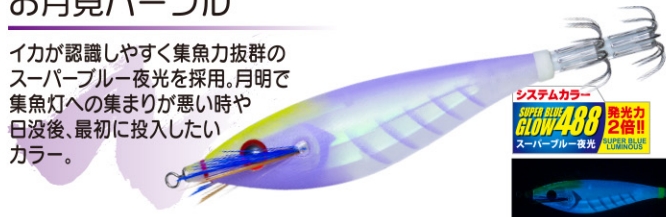

#### すみ潮ブルー

紫外線が深場まで届きやすい「すみ潮」状況下で  
イカが認識しやすいブルー系は効果抜群!  
紫外線が含まれるメタハラ集魚灯下の  
タイプでも効果あり。

KVSB すみ潮ブルー

ブラックライト照射時

#### まずめオレンジ

ライト点灯前の紫外線量が落ちるマズメ時や  
濁り潮時にも効果があるカラー。

KVMO まずめオレンジ

ブラックライト照射時

#### お月見パープル

イカが認識しやすく集魚力抜群の  
スーパーブルー夜光を採用。月明で  
集魚灯への集まりが悪い時や  
日没後、最初に投入したい  
カラー。

SBTP お月見パープル

発光状態

「1ミニッツ新製品動画」は  
コチラから

○パソコンからは下記アドレスにアクセス

[duel.co.jp/qr/R081](http://duel.co.jp/qr/R081)

○携帯からは、右記「QRコード」にアクセス ▶