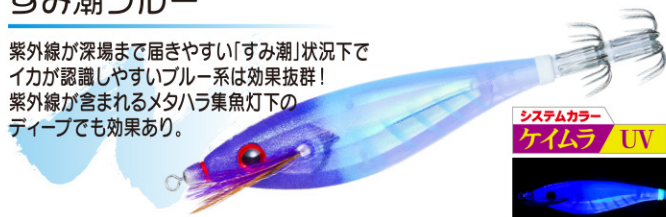

### NEW システムカラー4色

#### 日中ピンク

紫外線発光のケイムラボディにシルエットがハッキリする  
パープルヘッド+ピンクの組み合わせは  
オールマイティに使えます。  
ライト点灯時の浅場でも  
効果あり。

KVVP 日中ピンク

ブラックライト照射時

#### すみ潮ブルー

紫外線が深場まで届きやすい「すみ潮」状況下で  
イカが認識しやすいブルー系は効果抜群!  
紫外線が含まれるメタハラ集魚灯下の  
タイプでも効果あり。

KVSB すみ潮ブルー

ブラックライト照射時