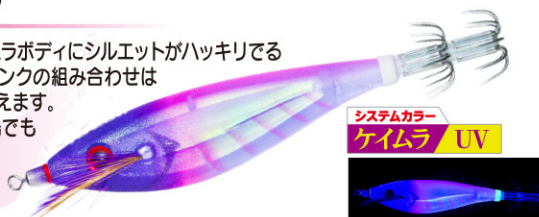

スローフローティング設計で  
流れが弱くても  
水平バランスで誘い続ける

**3Dプリズム** INTERNATIONAL PATENT

生命感あふれる光を生む  
3Dプリズム

**ハーフゴースト®布** PATENT

ナチュラルな光を透過する  
「ハーフゴースト®布」

### NEW システムカラー4色

#### 日中ピンク

紫外線発光のケイムラボディにシルエットがハッキリする  
パープルヘッド+ピンクの組み合わせは  
オールマイティに使えます。  
ライト点灯時の浅場でも  
効果あり。

KVVP 日中ピンク

ブラックライト照射時