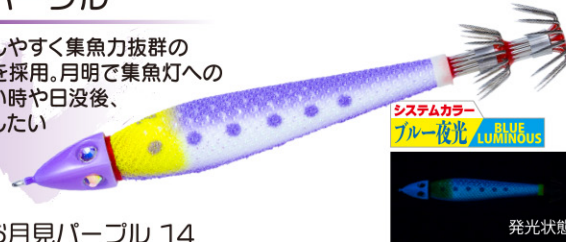

「システムカラー」新登場!

状況にマッチする厳選4色

鉛スツテ四ツ目 20号/25号/30号

四つの「ダイヤ目」でアピール!

「舵」の役目をする「ラダーヘッド」がブレない安定姿勢を可能にして抱かせる!

ダイレクトにアクションを伝達する
「ダイレクトアイ」

オールマイティーな
「ラウンドボディ」

ツツイカの細い足も確実に掛ける!
「14本×2段の段差フック」

フラッシングアピールする「4つのダイヤ目」

ブレない安定姿勢を可能にする「ラダーヘッド」

注文番号 O/No.	サイズ(号) SIZE	重量(g) WEIGHT	針 HOOK
A1720-	20	75	R2
A1735-	25	94	
A1793-	30	114	

NEW システムカラー4色

日中ピンク

紫外線発光のケムラボディにシルエットがハッキリするパープルヘッド+ピンクの組み合わせはオールマイティに使えます。ライト点灯時の浅場でも効果あり。

KVVP 日中ピンク 11

すみ潮ブルー

紫外線が深場まで届きやすい「すみ潮」状況下でイカが認識しやすいブルー系は効果抜群! 紫外線が含まれるメタハラ集魚灯下のティープでも効果あり。

KVSB すみ潮ブルー 12

まずめオレンジ

ライト点灯前の紫外線量が落ちるマズメ時や濁り潮時にも効果があるカラー。

KVMO まずめオレンジ 13

お月見パープル

イカが認識しやすく集魚力抜群のブルー夜光を採用。月明で集魚灯への集まりが悪い時や日没後、最初に投入したいカラー。

BLTP お月見パープル 14

「1ミニッツ新製品動画」は
コチラから

○パソコンからは下記アドレスにアクセス

duel.co.jp/qr/R082

○携帯からは、右記「QRコード」にアクセス