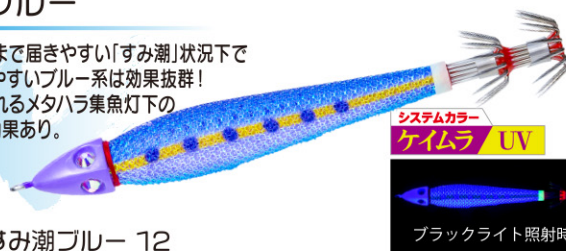

「システムカラー」新登場!

状況にマッチする厳選4色

鉛スツテ四ツ目 20号/25号/30号

四つの「ダイヤ目」でアピール!

「舵」の役目をする「ラダーヘッド」がブレない安定姿勢を可能にして抱かせる!

ダイレクトにアクションを伝達する
「ダイレクトアイ」

オールマイティーな
「ラウンドボディ」

ツツイカの細い足も確実に掛ける!
「14本×2段の段差フック」

フラッシングアピールする「4つのダイヤ目」

ブレない安定姿勢を可能にする「ラダーヘッド」

注文番号 O/No.	サイズ(号) SIZE	重量(g) WEIGHT	針 HOOK
A1720-	20	75	R2
A1735-	25	94	
A1793-	30	114	

NEW システムカラー4色

日中ピンク

紫外線発光のケムラボディにシルエットがハッキリするパープルヘッド+ピンクの組み合わせはオールマイティに使えます。ライト点灯時の浅場でも効果あり。

KVVP 日中ピンク 11

すみ潮ブルー

紫外線が深場まで届きやすい「すみ潮」状況下でイカが認識しやすいブルー系は効果抜群! 紫外線が含まれるメタハラ集魚灯下のティープでも効果あり。

KVSB すみ潮ブルー 12

まずめオレンジ

ライト点灯前の紫外線量が落ちるマズメ時や濁り潮時にも効果があるカラー。

KVMO まずめオレンジ 13

お月見パープル

イカが認識しやすく集魚力抜群のブルー夜光を採用。月明で集魚灯への集まりが悪い時や日没後、最初に投入したいカラー。

BLTP お月見パープル 14

「1ミニッツ新製品動画」は
コチラから

○パソコンからは下記アドレスにアクセス

duel.co.jp/qr/R082

○携帯からは、右記「QRコード」にアクセス