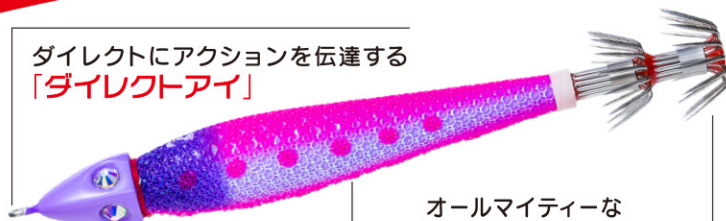

「システムカラー」新登場!

状況にマッチする厳選4色

鉛スツテ四ツ目 20号/25号/30号

四つの「ダイヤ目」でアピール!

「舵」の役目をする「ラダーヘッド」がブレない安定姿勢を可能にして抱かせる!

ダイレクトにアクションを伝達する
「ダイレクトアイ」

オールマイティーな
「ラウンドボディ」

ツツイカの細い足も確実に掛ける!
「14本×2段の段差フック」

フラッシングアピールする「4つのダイヤ目」

ブレない安定姿勢を可能にする「ラダーヘッド」

注文番号 O/No.	サイズ(号) SIZE	重量(g) WEIGHT	針 HOOK
A1720-	20	75	R2
A1735-	25	94	
A1793-	30	114	

NEW システムカラー4色

日中ピンク

紫外線発光のケムラボディにシルエットがハッキリするパープルヘッド+ピンクの組み合わせはオールマイティに使えます。ライト点灯時の浅場でも効果あり。

KVVP 日中ピンク 11

すみ潮ブルー

紫外線が深場まで届きやすい「すみ潮」状況下でイカが認識しやすいブルー系は効果抜群! 紫外線が含まれるメタハラ集魚灯下のティープでも効果あり。

KVSB すみ潮ブルー 12

まずめオレンジ

ライト点灯前の紫外線量が落ちるマズメ時や濁り潮時にも効果があるカラー。

KVMO まずめオレンジ 13

お月見パープル

イカが認識しやすく集魚力抜群のブルー夜光を採用。月明で集魚灯への集まりが悪い時や日没後、最初に投入したいカラー。

BLTP お月見パープル 14

「1ミニッツ新製品動画」は
コチラから

○パソコンからは下記アドレスにアクセス

duel.co.jp/qr/R082

○携帯からは、右記「QRコード」にアクセス