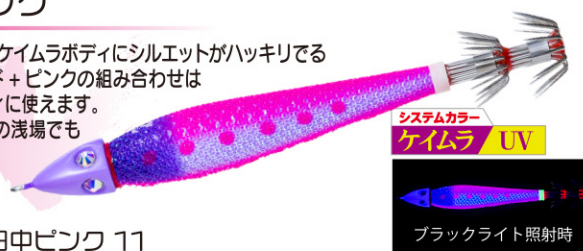

「システムカラー」新登場!

状況にマッチする厳選4色

鉛スツテ四ツ目 20号/25号/30号

四つの「ダイヤ目」でアピール!

「舵」の役目をする「ラダーヘッド」がブレない安定姿勢を可能にして抱かせる!

ダイレクトにアクションを伝達する
「ダイレクトアイ」

オールマイティーな
「ラウンドボディ」

ツツイカの細い足も確実に掛ける!
「14本×2段の段差フック」

フラッシングアピールする「4つのダイヤ目」

ブレない安定姿勢を可能にする「ラダーヘッド」

注文番号 O/No.	サイズ(号) SIZE	重量(g) WEIGHT	針 HOOK
A1720-	20	75	R2
A1735-	25	94	
A1793-	30	114	

NEW システムカラー4色

日中ピンク

紫外線発光のケムラボディにシルエットがハッキリするパープルヘッド+ピンクの組み合わせはオールマイティに使えます。ライト点灯時の浅場でも効果あり。

KVVP 日中ピンク 11

すみ潮ブルー

紫外線が深場まで届きやすい「すみ潮」状況下でイカが認識しやすいブルー系は効果抜群! 紫外線が含まれるメタハラ集魚灯下のティープでも効果あり。

KVSB すみ潮ブルー 12

まずめオレンジ

ライト点灯前の紫外線量が落ちるマズメ時や濁り潮時にも効果があるカラー。

KVMO まずめオレンジ 13

お月見パープル

イカが認識しやすく集魚力抜群のブルー夜光を採用。月明で集魚灯への集まりが悪い時や日没後、最初に投入したいカラー。

BLTP お月見パープル 14

「1ミニッツ新製品動画」は
コチラから

○パソコンからは下記アドレスにアクセス

duel.co.jp/qr/R082

○携帯からは、右記「QRコード」にアクセス