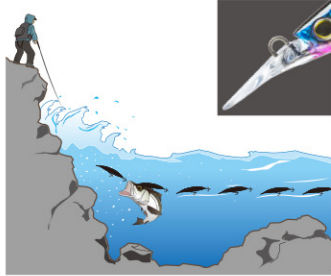

For SUPER LONG CAST

■スイミング時

For BETTER ACTION

■キャスティング時 ウェイト球が分散することなく一つの塊として可動するため、強烈的な推進力を発生させ爆発的な飛距離を生み出す。

■スイミング時 一つの塊として可動するウェイト球を腹部の強力マグネットで確実に固定。重心のバラつきが無くなり安定したスイミング性能を発揮する。

「1ミニッツ新製品動画」は  
コチラから

○パソコンからは下記アドレスにアクセス

[duel.co.jp/qr/R085](http://duel.co.jp/qr/R085)

○携帯からは、右記「QRコード」にアクセス ▶

**足場が高い堤防や磯でも  
足元までしっかり狙えるロングビルミノー**

ルアー回収寸前の足元近くで出る  
ピックアップバイトも確実に捕らえます。

**大物対応の貫通ワイヤー&太軸2フック仕様**

ビッグフィッシュとのやりとりも安心な  
ワイヤースルー構造と太軸2フック仕様

**スローからファストリトリブまで対応**

シーバスやヒラスズキのようにじっくり  
ルアーを見せて喰わず攻め方から、  
青物やサワラを素早い動きでリアクション  
バイトさせる攻め方まで、状況に合わせた  
リトリブスピードで攻略が可能。

**COLOR CHART**

注文番号 0/No.	タイプ TYPE	サイズ SIZE	重量 WEIGHT	リング RING	フック HOOK	飛距離 CASTING DISTANCE	レンジ RANGE
<b>NEW SIZE</b> F1242-	シンキング	100mm	24g	#4	#3	MAX 70m	150~200cm
F1243-		120mm	35g	#5	#2	MAX 80m	150~200cm
F1244-		140mm	45g	#6	#1	MAX 80m	150~200cm