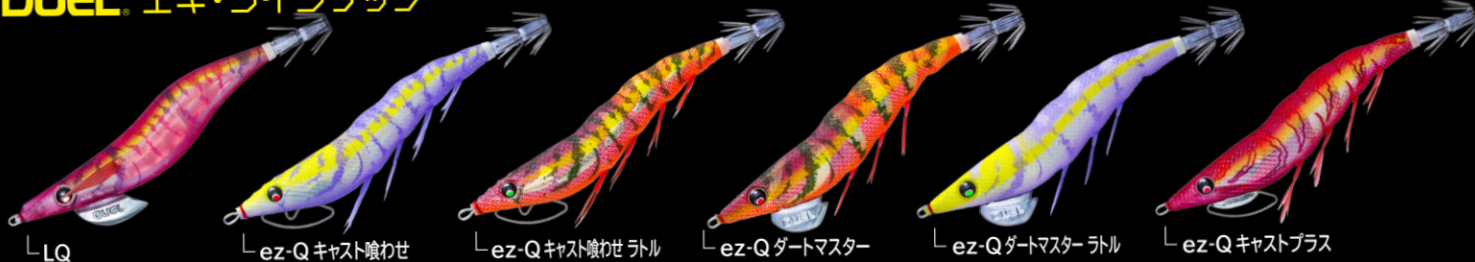

わかりやすいネーミングで状況にあわせて使い分け

「システムカラー」TM

状況にマッチする厳選カラー

3^{NEW}色登場!

藻場ブラウン

藻場によく見られるブラウン系の海藻や岩礁に同化。オレンジのバイトマーカーとネオンフラッシュレッドを採用し視認性もアピール力もアップした藻場用カラー。

システムカラー
ネオンフラッシュ レッド
NEONFLASH

お月見パープル

月夜や常夜灯周りの使用に特化したカラー。イカの視認性が高いスーパーブルー夜光をベースに薄めのパープルを組み合わせたカラーは広範囲のイカを寄せる力が抜群。

システムカラー
SUPER GLOW 488 発光力2倍!!
スーパーブルー夜光

闇夜ローズ

闇夜、曇天の夜など光量が少ない状況での使用に特化したカラー。レッド下地に赤ベースのカラーは光が届かない状況でシルエットがハッキリしアオリイカが見やすく闇夜で有効。

システムカラー
GLOW 夜光

ネオンフラッシュ **NEONFLASH**[®]

曇天時や濁潮といった紫外線が届きにくい状況でもボディが持つカラー発光特性によりアピール力を発揮。

DUEL エギ・ラインナップ

「1ミニッツ新製品動画」は
コチラから

○パソコンからは下記アドレスにアクセス

duel.co.jp/qr/R076

○携帯からは、右記「QRコード」にアクセス▶

3.5号

エギ史上初! 集魚効果抜群!!

「**レンズ** International Patent × **透明布** Patent」

ナチュラルな輝きとゴーストボディはスレイカ・モンスターに効果絶大!

NEW システムカラー3色

注文番号 O/No.	サイズ(号) SIZE	重量(g) WEIGHT	沈下速度 SINKING RATE
A1782-	3.5	20	約3.0秒/m

システムカラー
ネオンフラッシュ レッド
NEONFLASH