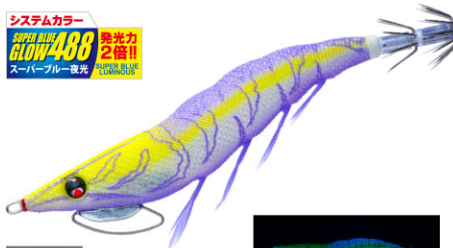

■価格:オープン

3.5号

飛距離がプラス + ダートがプラス = アピール力が大幅プラス!!

- 浮力の高いボディ形状を採用することでシンカーのウエイトアップを実現。
- ウエイトアップによって、飛距離とダート性能の向上を可能にした、非常に汎用性の高いモデル。

注文番号 O/No.	サイズ(号) SIZE	重量(g) WEIGHT	沈下速度 SINKING RATE
A1764-	3.5	19.5	約3.2秒/m

NEW システムカラー 3色

システムカラー
ネオンフラッシュ レッド
NEONFLASH

NRBW
藻場ブラウン 27

ブラックライト照射時

システムカラー
SUPER BLUE
GLOW488 発光力
2倍!!
スーパーブルー夜光

SBTP
お月見パープル 28

発光状態

システムカラー
GLOW 夜光