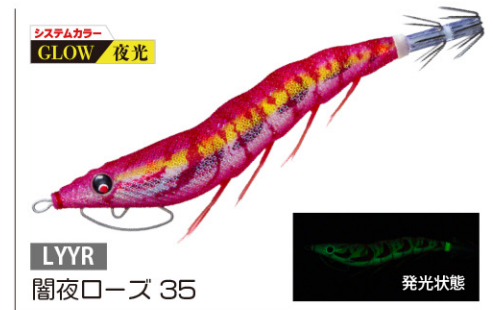

■価格:オープン

受注受付順で全色揃い次第、随時出荷いたします

easy
EZ-Q
CAST
ファースト
喰わせ
3.5号

足がパタパタ動いて誘う!!
元祖パタパタ®「喰わせ」特化モデル!!!

ただ巻き&軽いシャクリで超スレイカ攻略!!

注文番号 O/No.	サイズ(号) SIZE	重量(g) WEIGHT	沈下速度 SINKING RATE
A1749-	3.5	17	約3.2秒/m

NEW システムカラー3色