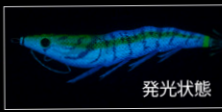

わかりやすいネーミングで状況にあわせて使い分け

「システムカラー」TM

状況にマッチする厳選カラー

3^{NEW}色登場!

藻場ブラウン

藻場によく見られるブラウン系の海藻や岩礁に同化。オレンジのバイトマーカーとネオンフラッシュレッドを採用し視認性もアピール力もアップした藻場用カラー。

システムカラー
ネオンフラッシュ レッド
NEONFLASH

お月見パープル

月夜や常夜灯周りの使用に特化したカラー。イカの視認性が高いスーパーブルー夜光をベースに薄めのパープルを組み合わせたカラーは広範囲のイカを寄せる力が抜群。

システムカラー
SUPER GLOW 488 発光力2倍!!
スーパーブルー夜光

闇夜ローズ

闇夜、曇天の夜など光量が少ない状況での使用に特化したカラー。レッド下地に赤ベースのカラーは光が届かない状況でシルエットがハッキリしアオリイカが見やすく闇夜で有効。