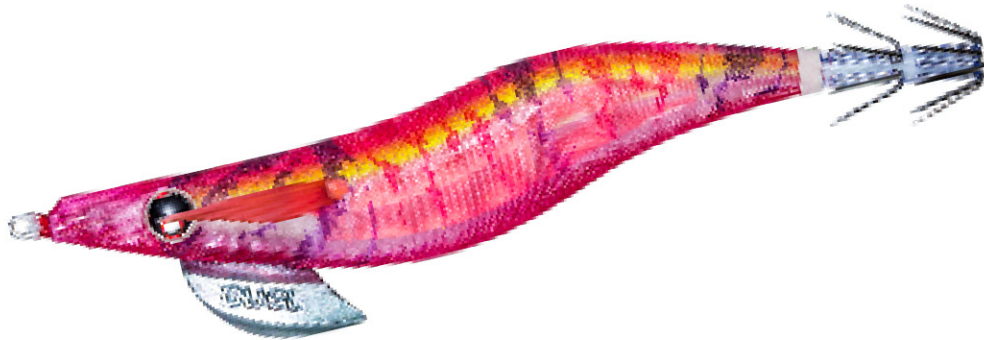

3.5号

エギ史上初! 集魚効果抜群!!

「**レンズ** International Patent × **透明布** Patent」

ナチュラルな輝きとゴーストボディはスレイカ・モンスターに効果絶大!

NEW システムカラー3色

注文番号 O/No.	サイズ(号) SIZE	重量(g) WEIGHT	沈下速度 SINKING RATE
A1782-	3.5	20	約3.0秒/m

システムカラー
ネオンフラッシュ レッド
NEONFLASH