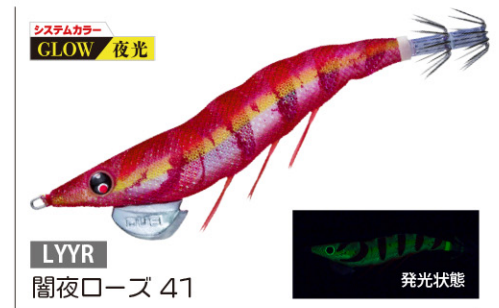

注文番号 O/No.	サイズ(号) SIZE	重量(g) WEIGHT	沈下速度 SINKING RATE
A1722-	3.5	19	約3.2秒/m

NEW システムカラー3色