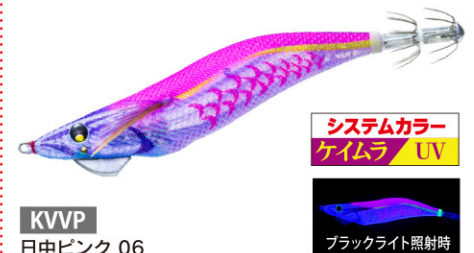

シルエットがしっかりする赤ベースにナチュラルなグリーンの組み合わせ。夜光の光で深場の低活性のイカも反応させてしまいます。

LFM  
深場グリーン 01

闇夜、曇天の夜など光量が少ない状況での使用に特化したカラー。レッド下地に赤ベースのカラーは光が届かない状況でシルエットがハッキリしアオリイカが見やすく闇夜で有効。

LYR  
闇夜ローズ 02

月夜や常夜灯周りの使用に特化したカラー。イカの視認性が高いスーパーブルー夜光をベースに薄めのパールを組み合わせたカラーは広範囲のイカを寄せる力が抜群。

SBTP  
お月見パール 03

視認性の良いオレンジ + ケイムラボディはマズメ時や薄暗い状況下で威力を発揮します。

KVMO  
まづめオレンジ 04

ケイムラ発光 + ナチュラルなブルーで澄潮時の警戒心の強いイカをしっかり抱かせます。

KVSB  
すみ潮ブルー 05

実績のあるパールスポットのピンクボディにケイムラの紫外線発色をプラス。日中に抜群の効果を発揮します。

KVVP  
日中ピンク 06

紫外線が届きにくい濁り潮の状況でも、ボディ本体のチャート系カラーがアピール効果を増加させイカをしっかり寄せます。

NLM  
にこりライム 07

紫外線発光しつつシルエットがハッキリするネオンフラッシュレッドボディ採用。曇天で紫外線が弱くなった状況でもシルエット効果がプラスされる事により、イカを寄せるパワーが増加します。

NRDR  
どんよりレッド 08

藻場によく見られるブラウン系の海藻や岩礁に同化。オレンジのバイトマーカースとネオンフラッシュレッドを採用し視認性もアピール力もアップした藻場用カラー。

NRBW  
藻場ブラウン 09