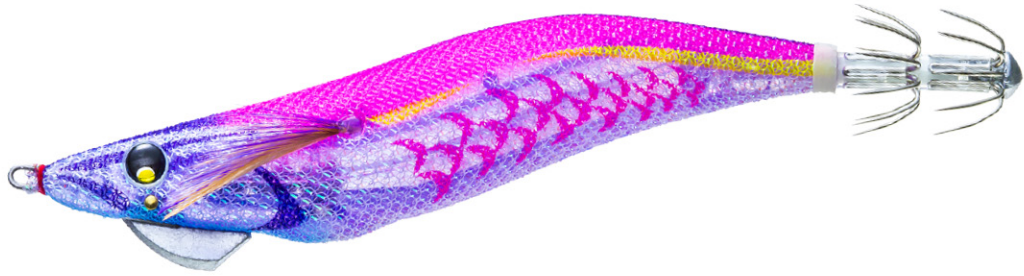

## 沈下速度 約8秒/m! 浅場を広範囲に攻略!

**特★長 1** キャスト時はウェイト球がスムーズに後部へ移動、着水後は重心位置へ移動し確実に固定  
着水後に球を移動させるワンアクションが不要

**特★長 2** 浅場・藻場・サーフでしっかり見せる  
「沈下速度 約8秒/m」

**特★長 3** 理想的な沈下姿勢を実現し、飛行姿勢も安定させるバランスフック (PATENT)

### マグネット重心移動

Magnet Weight Transfer System International Patent

「1ミニッツ新製品動画」は  
コチラから

○パソコンからは下記アドレスにアクセス

[duel.co.jp/qr/R093](http://duel.co.jp/qr/R093)

○携帯からは、右記「QRコード」にアクセス ▶

■ ボディカラーが一目でわかる「鳥毛仕様」を採用

注文番号 O/No.	サイズ(号) SIZE	重量(g) WEIGHT	沈下速度 SINKING RATE
A1818-	3.5	18	約8秒/m

シルエットがしっかりする赤ベースにナチュラルなグリーンの組み合わせ。夜光の光で深場の低活性のイカも反応させてしまいます。

LFM  
深場グリーン 01

闇夜、曇天の夜など光量が少ない状況での使用に特化したカラー。レッド下地に赤ベースのカラーは光が届かない状況でシルエットがハッキリしアオリイカが見やすく闇夜で有効。

LYR  
闇夜ローズ 02

月夜や常夜灯周りの使用に特化したカラー。イカの視認性が高いスーパーブルー夜光をベースに薄めのパールを組み合わせたカラーは広範囲のイカを寄せる力が抜群。