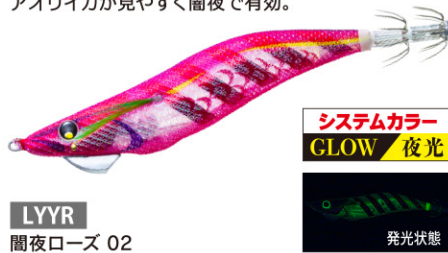

## 沈下速度 約8秒/m! 浅場を広範囲に攻略!

**特★長 1** キャスト時はウェイト球がスムーズに後部へ移動、着水後は重心位置へ移動し確実に固定  
着水後に球を移動させるワンアクションが不要

**特★長 2** 浅場・藻場・サーフでしっかり見せる  
「沈下速度 約8秒/m」

**特★長 3** 理想的な沈下姿勢を実現し、飛行姿勢も安定させるバランスフック (PATENT)

### マグネット重心移動

Magnet Weight Transfer System International Patent

「1ミニッツ新製品動画」は  
コチラから

○パソコンからは下記アドレスにアクセス

[duel.co.jp/qr/R093](http://duel.co.jp/qr/R093)

○携帯からは、右記「QRコード」にアクセス ▶

■ ボディカラーが一目でわかる「鳥毛仕様」を採用

注文番号 O/No.	サイズ(号) SIZE	重量(g) WEIGHT	沈下速度 SINKING RATE
A1818-	3.5	18	約8秒/m

シルエットがしっかりする赤ベースにナチュラルなグリーンの組み合わせ。夜光の光で深場の低活性のイカも反応させてしまいます。

LFM  
深場グリーン 01

闇夜、曇天の夜など光量が少ない状況での使用に特化したカラー。レッド下地に赤ベースのカラーは光が届かない状況でシルエットがハッキリしアオリイカが見やすく闇夜で有効。

LYR  
闇夜ローズ 02

月夜や常夜灯周りの使用に特化したカラー。イカの視認性が高いスーパーブルー夜光をベースに薄めのパールを組み合わせたカラーは広範囲のイカを寄せる力が抜群。

SBTP  
お月見パール 03

視認性の良いオレンジ + ケイムラボディはマズメ時や薄暗い状況下で威力を発揮します。

KVMO  
まづめオレンジ 04

ケイムラ発光 + ナチュラルなブルーで澄潮時の警戒心の強いイカをしっかり抱かせます。

KVSB  
すみ潮ブルー 05

実績のあるパールスポットのピンクボディにケイムラの紫外線発色をプラス。日中に抜群の効果を発揮します。

KVVP  
日中ピンク 06

紫外線が届きにくい濁り潮の状況でも、ボディ本体のチャート系カラーがアピール効果を増加させイカをしっかり寄せます。