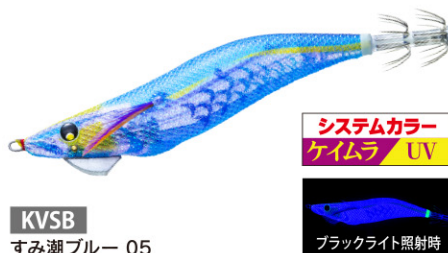

## 沈下速度 約8秒/m! 浅場を広範囲に攻略!

**特★長 1** キャスト時はウェイト球がスムーズに後部へ移動、着水後は重心位置へ移動し確実に固定  
着水後に球を移動させるワンアクションが不要

**特★長 2** 浅場・藻場・サーフでしっかり見せる  
「沈下速度 約8秒/m」

**特★長 3** 理想的な沈下姿勢を実現し、飛行姿勢も安定させるバランスフック (PATENT)

### マグネット重心移動

Magnet Weight Transfer System International Patent

「1ミニッツ新製品動画」は  
コチラから

○パソコンからは下記アドレスにアクセス

[duel.co.jp/qr/R093](http://duel.co.jp/qr/R093)

○携帯からは、右記「QRコード」にアクセス ▶

■ ボディカラーが一目でわかる「鳥毛仕様」を採用

注文番号 O/No.	サイズ(号) SIZE	重量(g) WEIGHT	沈下速度 SINKING RATE
A1818-	3.5	18	約8秒/m

シルエットがしっかりする赤ベースにナチュラルなグリーンの組み合わせ。夜光の光で深場の低活性のイカも反応させてしまいます。

LFM  
深場グリーン 01

闇夜、曇天の夜など光量が少ない状況での使用に特化したカラー。レッド下地に赤ベースのカラーは光が届かない状況でシルエットがハッキリしアオリイカが見やすく闇夜で有効。

LYR  
闇夜ローズ 02

月夜や常夜灯周りの使用に特化したカラー。イカの視認性が高いスーパーブルー夜光をベースに薄めのパールを組み合わせたカラーは広範囲のイカを寄せる力が抜群。

SBTP  
お月見パール 03

視認性の良いオレンジ + ケイムラボディはマズメ時や薄暗い状況下で威力を発揮します。

KVMO  
まづめオレンジ 04

ケイムラ発光 + ナチュラルなブルーで澄潮時の警戒心の強いイカをしっかり抱かせます。

KVSB  
すみ潮ブルー 05

実績のあるパールスポットのピンクボディにケイムラの紫外線発色をプラス。日中に抜群の効果を発揮します。

KVVP  
日中ピンク 06

紫外線が届きにくい濁り潮の状況でも、ボディ本体のチャート系カラーがアピール効果を増加させイカをしっかり寄せます。