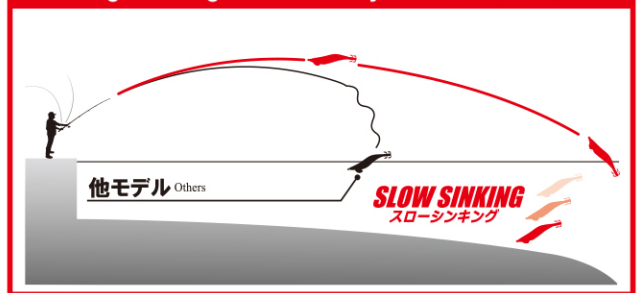

## 最大飛距離 65m オーバーのっ飛び!

## 沈下速度 約8秒/m! 浅場を広範囲に攻略!

**特★長 1** キャスト時はウェイト球がスムーズに後部へ移動、着水後は重心位置へ移動し確実に固定  
着水後に球を移動させるワンアクションが不要

**特★長 2** 浅場・藻場・サーフでしっかり見せる  
「沈下速度 約8秒/m」

**特★長 3** 理想的な沈下姿勢を実現し、飛行姿勢も安定させるバランスフック (PATENT)

### マグネット重心移動

Magnet Weight Transfer System International Patent

「1ミニッツ新製品動画」は  
コチラから

○パソコンからは下記アドレスにアクセス

[duel.co.jp/qr/R093](http://duel.co.jp/qr/R093)

○携帯からは、右記「QRコード」にアクセス ▶

■ ボディカラーが一目でわかる「鳥毛仕様」を採用

注文番号 O/No.	サイズ(号) SIZE	重量(g) WEIGHT	沈下速度 SINKING RATE
A1818-	3.5	18	約8秒/m