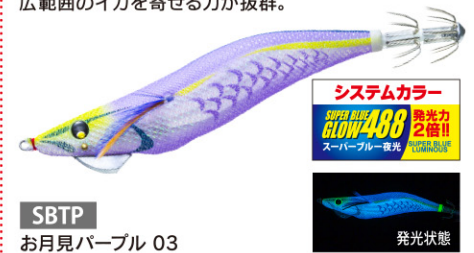

## 沈下速度 約8秒/m! 浅場を広範囲に攻略!

**特★長 1** キャスト時はウェイト球がスムーズに後部へ移動、着水後は重心位置へ移動し確実に固定  
着水後に球を移動させるワンアクションが不要

**特★長 2** 浅場・藻場・サーフでしっかり見せる  
「沈下速度 約8秒/m」

**特★長 3** 理想的な沈下姿勢を実現し、飛行姿勢も安定させるバランスフック (PATENT)

### マグネット重心移動

Magnet Weight Transfer System International Patent

「1ミニッツ新製品動画」は  
コチラから

○パソコンからは下記アドレスにアクセス

[duel.co.jp/qr/R093](http://duel.co.jp/qr/R093)

○携帯からは、右記「QRコード」にアクセス ▶

■ ボディカラーが一目でわかる「鳥毛仕様」を採用

注文番号 O/No.	サイズ(号) SIZE	重量(g) WEIGHT	沈下速度 SINKING RATE
A1818-	3.5	18	約8秒/m

シルエットがしっかりする赤ベースにナチュラルなグリーンの組み合わせ。夜光の光で深場の低活性のイカも反応させてしまいます。

LFM  
深場グリーン 01

闇夜、曇天の夜など光量が少ない状況での使用に特化したカラー。レッド下地に赤ベースのカラーは光が届かない状況でシルエットがハッキリしアオリイカが見やすく闇夜で有効。

LYR  
闇夜ローズ 02

月夜や常夜灯周りの使用に特化したカラー。イカの視認性が高いスーパーブルー夜光をベースに薄めのパールを組み合わせたカラーは広範囲のイカを寄せる力が抜群。

SBTP  
お月見パール 03

視認性の良いオレンジ + ケイムラボディはマズメ時や薄暗い状況下で威力を発揮します。

KVMO  
まづめオレンジ 04

ケイムラ発光 + ナチュラルなブルーで澄潮時の警戒心の強いイカをしっかり抱かせます。

KVSB  
すみ潮ブルー 05

実績のあるパールスポットのピンクボディにケイムラの紫外線発色をプラス。日中に抜群の効果を発揮します。

KVVP  
日中ピンク 06

紫外線が届きにくい濁り潮の状況でも、ボディ本体のチャート系カラーがアピール効果を増加させイカをしっかり寄せます。