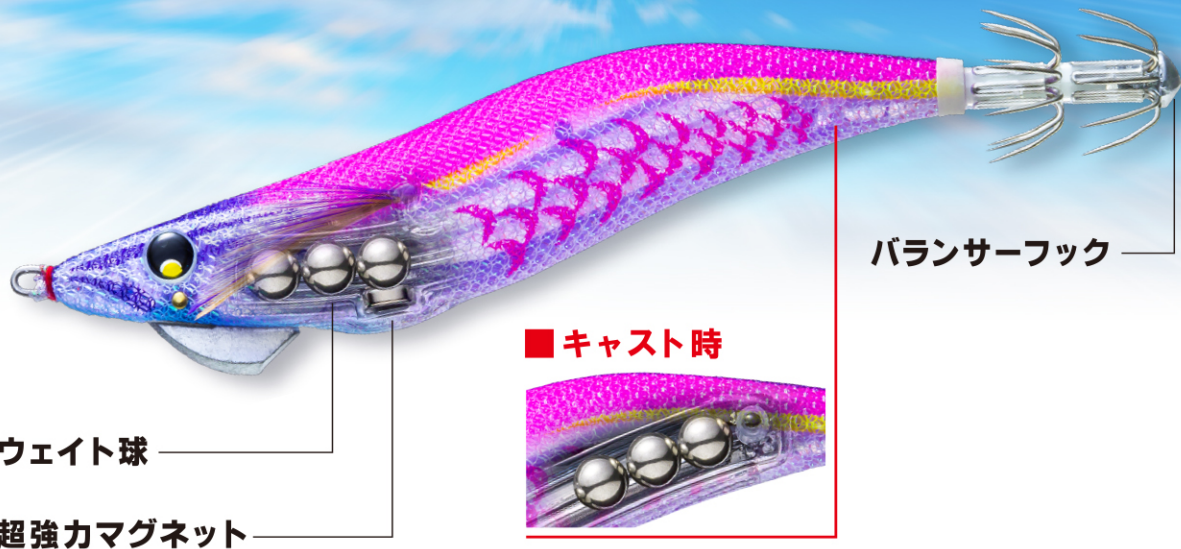

# AURIE-Q MAGNET SS

アオリーキュー  
マグネット

## 最大飛距離 65m オーバーのっ飛び!

## 沈下速度 約8秒/m! 浅場を広範囲に攻略!

**特★長 1** キャスト時はウェイト球がスムーズに後部へ移動、着水後は重心位置へ移動し確実に固定  
着水後に球を移動させるワンアクションが不要

**特★長 2** 浅場・藻場・サーフでしっかり見せる  
「沈下速度 約8秒/m」

**特★長 3** 理想的な沈下姿勢を実現し、飛行姿勢も安定させるバランスフック (PATENT)