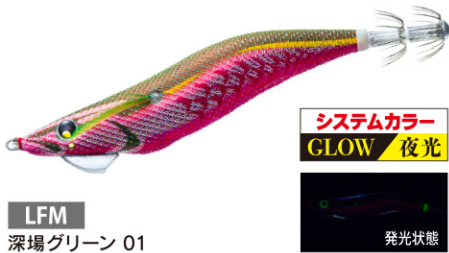

## 沈下速度 約8秒/m! 浅場を広範囲に攻略!

**特★長 1** キャスト時はウェイト球がスムーズに後部へ移動、着水後は重心位置へ移動し確実に固定  
着水後に球を移動させるワンアクションが不要

**特★長 2** 浅場・藻場・サーフでしっかり見せる  
「沈下速度 約8秒/m」

**特★長 3** 理想的な沈下姿勢を実現し、飛行姿勢も安定させるバランスフック (PATENT)

### マグネット重心移動

Magnet Weight Transfer System International Patent

「1ミニッツ新製品動画」は  
コチラから

○パソコンからは下記アドレスにアクセス

[duel.co.jp/qr/R093](http://duel.co.jp/qr/R093)

○携帯からは、右記「QRコード」にアクセス ▶

■ ボディカラーが一目でわかる「鳥毛仕様」を採用

注文番号 O/No.	サイズ(号) SIZE	重量(g) WEIGHT	沈下速度 SINKING RATE
A1818-	3.5	18	約8秒/m

シルエットがしっかりする赤ベースにナチュラルなグリーンの組み合わせ。夜光の光で深場の低活性のイカも反応させてしまいます。

LFM  
深場グリーン 01

闇夜、曇天の夜など光量が少ない状況での使用に特化したカラー。レッド下地に赤ベースのカラーは光が届かない状況でシルエットがハッキリしアオリイカが見やすく闇夜で有効。

LYR  
闇夜ローズ 02

月夜や常夜灯周りの使用に特化したカラー。イカの視認性が高いスーパーブルー夜光をベースに薄めのパールを組み合わせたカラーは広範囲のイカを寄せる力が抜群。

SBTP  
お月見パール 03

視認性の良いオレンジ + ケイムラボディはマズメ時や薄暗い状況下で威力を発揮します。

KVMO  
まづめオレンジ 04

ケイムラ発光 + ナチュラルなブルーで澄潮時の警戒心の強いイカをしっかり抱かせます。

KVSB  
すみ潮ブルー 05

実績のあるパールスポットのピンクボディにケイムラの紫外線発色をプラス。日中に抜群の効果を発揮します。

KVVP  
日中ピンク 06

紫外線が届きにくい濁り潮の状況でも、ボディ本体のチャート系カラーがアピール効果を増加させイカをしっかり寄せます。