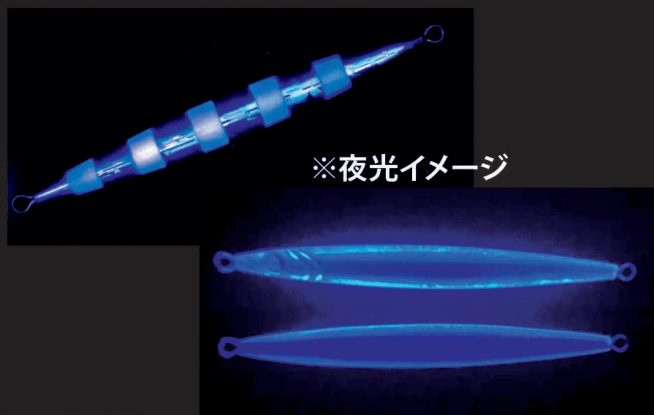

## 新カラー「パープルグロー」シリーズが登場!

# LANCE

Straight and stall action

2024年1月末受注開始

ランス パープルグローカラー  
2024年6月発売予定

※夜光イメージ

明るすぎない紫の光が、プレッシャーを抑えながらターゲットにアピール

#165 ゼブラパープルグロー #166 エッジパープルグロー #167 ドットパープルグロー

「ランス」は、槍=Lanceのごとくまっすぐ突き進むアクションが特徴のロングジグ。スライドアクターのようなキレのある横方向へのロングダートではなく、あえて縦方向への突き上げとストールを狙った。これは遊泳力の低いイカナゴ(オオナゴ)や太刀魚の幼魚が逃げ惑うアクションと一致する。ストール後はステイゆずりの「喰う間」を演出。