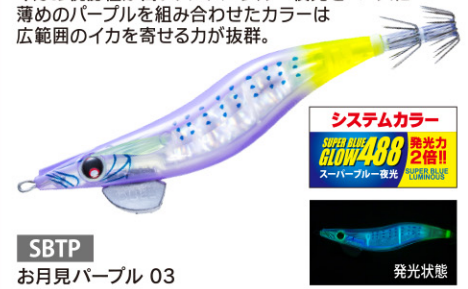

根掛かり激減。針が適度に伸びる為、高い回収率。さらにアピールの高いケイムラ仕様。

■一目でわかるボディカラー表示

注文番号 O/No.	サイズ(号) SIZE	重量(g) WEIGHT	沈下速度 SINKING RATE
A1816-	3.5	18	約3.3秒/m

シルエットがしっかりで赤ベースにナチュラルなグリーンの組み合わせ。夜光の光で深場の低活性のイカも反応させてしまいます。

闇夜、曇天の夜など光量が少ない状況での使用に特化したカラー。レッド下地に赤ベースのカラーは光が届かない状況でシルエットがハッキリしアオリイカが見やすく闇夜で有効。

月夜や常夜灯周りの使用に特化したカラー。イカの視認性が高いスーパーブルー夜光をベースに薄めのパープルを組み合わせたカラーは広範囲のイカを寄せる力が抜群。

視認性の良いオレンジ + ケイムラボディはマズメ時や薄暗い状況下で威力を発揮します。

ケイムラ発光 + ナチュラルなブルーで澄潮時の警戒心の強いイカをしっかり抱かせます。

実績のあるパープルスポットのピンクボディにケイムラの紫外線発色をプラス。日中に抜群の効果を発揮します。

紫外線が届きにくい濁り潮の状況でも、ボディ本体のチャート系カラーがアピール効果を増加させイカをしっかり寄せます。

紫外線発光しつつシルエットがハッキリでネオンフラッシュレッドボディ採用。曇天で紫外線が弱くなった状況でもシルエット効果がプラスされる事により、イカを寄せるパワーが増加します。

藻場によく見られるブラウン系の海藻や岩礁に同化。オレンジのバイトマーカとネオンフラッシュレッドを採用し視認性もアピール力もアップした藻場用カラー。