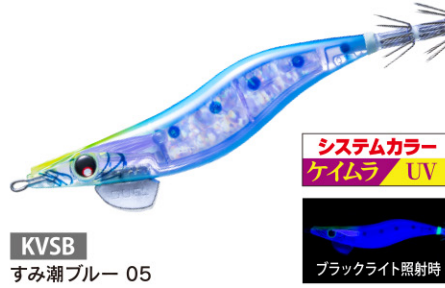

根掛かり激減。針が適度に伸びる為、高い回収率。さらにアピールの高いケイムラ仕様。

■一目でわかるボディカラー表示

注文番号 O/No.	サイズ(号) SIZE	重量(g) WEIGHT	沈下速度 SINKING RATE
A1816-	3.5	18	約3.3秒/m

シルエットがしっかりで赤ベースにナチュラルなグリーンの組み合わせ。夜光の光で深場の低活性のイカも反応させてしまいます。

闇夜、曇天の夜など光量が少ない状況での使用に特化したカラー。レッド下地に赤ベースのカラーは光が届かない状況でシルエットがハッキリしアオリイカが見やすく闇夜で有効。

月夜や常夜灯周りの使用に特化したカラー。イカの視認性が高いスーパーブルー夜光をベースに薄めのパープルを組み合わせたカラーは広範囲のイカを寄せる力が抜群。

視認性の良いオレンジ + ケイムラボディはマズメ時や薄暗い状況下で威力を発揮します。

ケイムラ発光 + ナチュラルなブルーで澄潮時の警戒心の強いイカをしっかり抱かせます。

実績のあるパープルスポットのピンクボディにケイムラの紫外線発色をプラス。日中に抜群の効果を発揮します。

紫外線が届きにくい濁り潮の状況でも、ボディ本体のチャート系カラーがアピール効果を増加させイカをしっかり寄せます。

紫外線発光しつつシルエットがハッキリでネオンフラッシュレッドボディ採用。曇天で紫外線が弱くなった状況でもシルエット効果がプラスされる事により、イカを寄せるパワーが増加します。

藻場によく見られるブラウン系の海藻や岩礁に同化。オレンジのバイトマーカとネオンフラッシュレッドを採用し視認性もアピール力もアップした藻場用カラー。