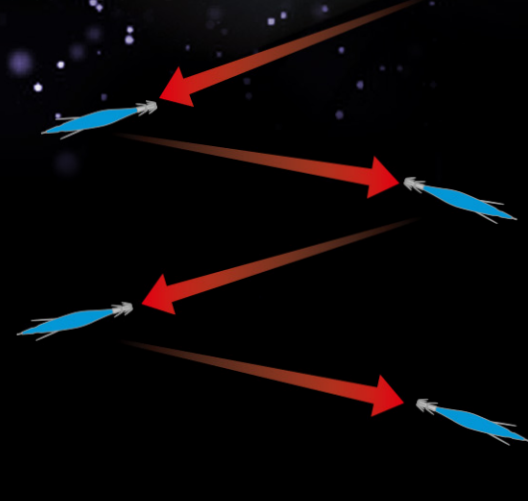

# LQ DARTER

エルキュー **ダーター** 3.5号

## イカを寄せるスライディングダート!!

今までにない急角度で左右に繰り出される「スライディングダート」によって、3Dレンズで倍増されたインナーシートの輝きを全方向へ拡散する事で広範囲のイカを引き寄せる

スライディングダート

従来のエギ

### 3D LENS × インナーシート

INTERNATIONAL PATENT

インナーシートの反射光が3Dレンズを通して生命感のあるナチュラルな光になり、イカを誘います。

〈ドットホロシート〉魚のウロコのような細かな反射をレンズで拡散、生命感のある光を放ちます。

〈ゴールドシート〉ボディのレンズで光を拡散。ナチュラルなゴールド色を反射します。

〈レッドシート〉シルエットをはっきりさせるレッドはローライト、マズメ時に効果抜群。

紫外線が届きにくい濁り潮の状況でも、ボディ本体のチャート系カラーがアピール効果を増加させイカをしっかり寄せます。

紫外線発光しつつシルエットがハッキリでネオンフラッシュレッドボディ採用。曇天で紫外線が弱くなった状況でもシルエット効果がプラスされる事により、イカを寄せるパワーが増加します。

藻場によく見られるブラウン系の海藻や岩礁に同化。オレンジのバイトマーカとネオンフラッシュレッドを採用し視認性もアピール力もアップした藻場用カラー。