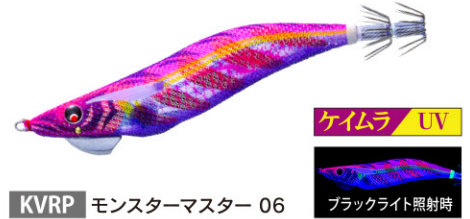

■一目でわかるボディカラー表示

■トリックフックケイムラ仕様

根掛かり激減。針が適度に伸びる為、高い回収率。さらにアピールの高いケイムラ仕様。

注文番号 O/No.	サイズ(号) SIZE	重量(g) WEIGHT	沈下速度 SINKING RATE
A1809-	3.5	19	約3.5秒/m

シルエットがしっかりで赤ベースにナチュラルなグリーンを組み合わせ。夜光の光で深場の低活性のイカも反応させてしまいます。

闇夜、曇天の夜など光量が少ない状況での使用に特化したカラー。レッド下地に赤ベースのカラーは光が届かない状況でシルエットがハッキリしアオリイカが見やすく闇夜で有効。

夜釣りに特化させたナイト専用カラー。ナイトに関しては他のカラーを寄せ付けない爆発力を秘めている。

月夜や常夜灯周りの使用に特化したカラー。イカの視認性が高いスーパーブルー夜光をベースに薄めのパープルを組み合わせたカラーは広範囲のイカを寄せる力が抜群。

ダブルマーブル仕様は刻々と変わる状況下ではマーブルのどれかがヒットカラーになる。どのカラーが分からない時、または迷った時にお勧めしたいカラー。

警戒心の強いモンスターにスイッチを入れる仕様の、モンスター狙い押しカラー。

視認性の良いオレンジ + ケイムラボディはマズメ時や薄暗い状況下で威力を発揮します。

ケイムラ発光 + ナチュラルなブルーで澄潮時の警戒心の強いイカをしっかり抱かせます。

実績のあるパープルスポットのピンクボディにケイムラの紫外線発光をプラス。日中に抜群の効果を発揮します。

紫外線が届きにくい濁り潮の状況でも、ボディ本体のチャート系カラーがアピール効果を増加させイカをしっかりと寄せます。

紫外線発光しつつシルエットがハッキリするネオンフラッシュレッドボディ採用。曇天で紫外線が弱くなった状況でもシルエット効果がプラスされる事により、イカを寄せるパワーが増加します。

藻場によく見られるブラウン系の海藻や岩礁に同化。オレンジのバイトマーカーとネオンフラッシュレッドを採用し視認性もアピール力もアップした藻場用カラー。