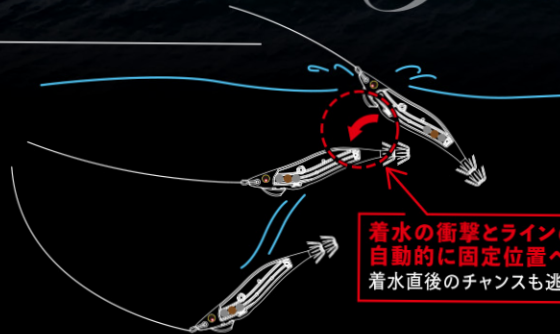

最大飛距離 70mオーバー!

ぶっ飛びエギが未開の地を切り開く!

MAG.Q[®] -TUNGSTEN- 3.5号

Tungsten×Magnet Weight Transfer System

International Patent

遠くのポイントを狙える

「タングステン×マグネット重心移動機構」採用

International Patent

タングステン球

■キャスト時

超強力マグネット

※強力な磁石を使用しています。スマートフォン、パソコン等の精密電子機器に近づけると故障の原因になる可能性があります。

球がストレートに後部へ移動。
キャスト時のパワーをロスする事なく
更なる遠投性能と飛行安定性を実現

低重心+センターに近い重心位置で
キレのあるダートを実現

固定力アップ!

高足場からシャクっても球が後部へ移動しない、
強力磁石でしっかり固定。

着水後はスムーズに球が
重心位置へ移動し確実に固定
着水点からしっかりイカを誘える

着水の衝撃とラインのテンションで
自動的に固定位置へ移動。
着水直後のチャンスも逃さない。

「1ミニッツ新製品動画」は
コチラから

○パソコンからは下記アドレスにアクセス

duel.co.jp/qr/R084

○携帯からは、右記「QRコード」にアクセス▶

■パタパタ®フィンPATENT

わずかな潮流でフィンがバイブレーションを起こし、波動で猛烈アピール。よりイージーに捕食本能をスイッチON!!

■一目でわかるボディカラー表示

■トリックフックケイムラ仕様

根掛かり激減。針が適度に伸びる為、高い回収率。さらにアピールの高いケイムラ仕様。

注文番号 O/No.	サイズ(号) SIZE	重量(g) WEIGHT	沈下速度 SINKING RATE
A1809-	3.5	19	約3.5秒/m

シルエットがしっかりで赤ベースにナチュラルなグリーンを組み合わせ。夜光の光で深場の低活性のイカも反応させてしまいます。