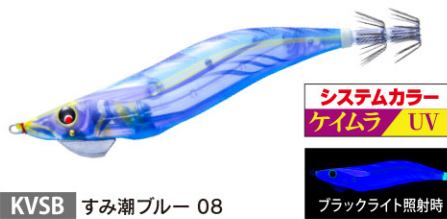

■一目でわかるボディカラー表示

■トリックフックケイムラ仕様

根掛かり激減。針が適度に伸びる為、高い回収率。さらにアピールの高いケイムラ仕様。

注文番号 O/No.	サイズ(号) SIZE	重量(g) WEIGHT	沈下速度 SINKING RATE
A1809-	3.5	19	約3.5秒/m

シルエットがしっかりで赤ベースにナチュラルなグリーンを組み合わせ。夜光の光で深場の低活性のイカも反応させてしまいます。

闇夜、曇天の夜など光量が少ない状況での使用に特化したカラー。レッド下地に赤ベースのカラーは光が届かない状況でシルエットがハッキリしアオリイカが見やすく闇夜で有効。

夜釣りに特化させたナイト専用カラー。ナイトに関しては他のカラーを寄せ付けない爆発力を秘めている。

月夜や常夜灯周りの使用に特化したカラー。イカの視認性が高いスーパーブルー夜光をベースに薄めのパープルを組み合わせたカラーは広範囲のイカを寄せる力が抜群。

ダブルマーブル仕様は刻々と変わる状況下ではマーブルのどれかがヒットカラーになる。どのカラーが分からない時、または迷った時にお勧めしたいカラー。

警戒心の強いモンスターにスイッチを入れる仕様の、モンスター狙い押しカラー。

視認性の良いオレンジ + ケイムラボディはマズメ時や薄暗い状況下で威力を発揮します。

ケイムラ発光 + ナチュラルなブルーで澄潮時の警戒心の強いイカをしっかり抱かせます。

実績のあるパープルスポットのピンクボディにケイムラの紫外線発光をプラス。日中に抜群の効果を発揮します。

紫外線が届きにくい濁り潮の状況でも、ボディ本体のチャート系カラーがアピール効果を増加させイカをしっかりと寄せます。

紫外線発光しつつシルエットがハッキリするネオンフラッシュレッドボディ採用。曇天で紫外線が弱くなった状況でもシルエット効果がプラスされる事により、イカを寄せるパワーが増加します。

藻場によく見られるブラウン系の海藻や岩礁に同化。オレンジのバイトマーカーとネオンフラッシュレッドを採用し視認性もアピール力もアップした藻場用カラー。