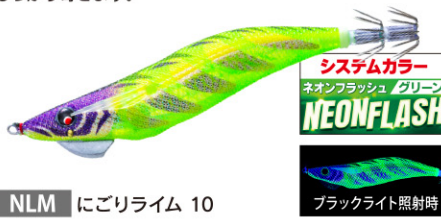

■一目でわかるボディカラー表示

■トリックフックケイムラ仕様

根掛かり激減。針が適度に伸びる為、高い回収率。さらにアピールの高いケイムラ仕様。

注文番号 O/No.	サイズ(号) SIZE	重量(g) WEIGHT	沈下速度 SINKING RATE
A1809-	3.5	19	約3.5秒/m

シルエットがしっかりで赤ベースにナチュラルなグリーンを組み合わせ。夜光の光で深場の低活性のイカも反応させてしまいます。

闇夜、曇天の夜など光量が少ない状況での使用に特化したカラー。レッド下地に赤ベースのカラーは光が届かない状況でシルエットがハッキリしアオリイカが見やすく闇夜で有効。

夜釣りに特化させたナイト専用カラー。ナイトに関しては他のカラーを寄せ付けない爆発力を秘めている。

月夜や常夜灯周りの使用に特化したカラー。イカの視認性が高いスーパーブルー夜光をベースに薄めのパープルを組み合わせたカラーは広範囲のイカを寄せる力が抜群。

ダブルマーブル仕様は刻々と変わる状況下ではマーブルのどれかがヒットカラーになる。どのカラーが分からない時、または迷った時にお勧めしたいカラー。

警戒心の強いモンスターにスイッチを入れる仕様の、モンスター狙い押しカラー。

視認性の良いオレンジ + ケイムラボディはマズメ時や薄暗い状況下で威力を発揮します。

ケイムラ発光 + ナチュラルなブルーで澄潮時の警戒心の強いイカをしっかり抱かせます。

実績のあるパープルスポットのピンクボディにケイムラの紫外線発光をプラス。日中に抜群の効果を発揮します。

紫外線が届きにくい濁り潮の状況でも、ボディ本体のチャート系カラーがアピール効果を増加させイカをしっかりと寄せます。

紫外線発光しつつシルエットがハッキリするネオンフラッシュレッドボディ採用。曇天で紫外線が弱くなった状況でもシルエット効果がプラスされる事により、イカを寄せるパワーが増加します。

藻場によく見られるブラウン系の海藻や岩礁に同化。オレンジのバイトマーカーとネオンフラッシュレッドを採用し視認性もアピール力もアップした藻場用カラー。