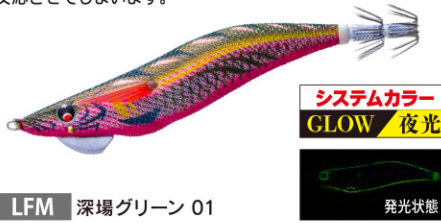

着水後はスムーズに球が
重心位置へ移動し確実に固定
着水点からしっかりイカを誘える

着水の衝撃とラインのテンションで
自動的に固定位置へ移動。
着水直後のチャンスも逃さない。

「1ミニッツ新製品動画」は
コチラから

○パソコンからは下記アドレスにアクセス

duel.co.jp/qr/R084

○携帯からは、右記「QRコード」にアクセス▶

■パタパタ®フィンPATENT

わずかな潮流でフィンがバイブレーションを起こし、波動で猛烈アピール。よりイージーに捕食本能をスイッチON!!

■一目でわかるボディカラー表示

■トリックフックケイムラ仕様

根掛かり激減。針が適度に伸びる為、高い回収率。さらにアピールの高いケイムラ仕様。

注文番号 O/No.	サイズ(号) SIZE	重量(g) WEIGHT	沈下速度 SINKING RATE
A1809-	3.5	19	約3.5秒/m

シルエットがしっかりで赤ベースにナチュラルなグリーンを組み合わせ。夜光の光で深場の低活性のイカも反応させてしまいます。

闇夜、曇天の夜など光量が少ない状況での使用に特化したカラー。レッド下地に赤ベースのカラーは光が届かない状況でシルエットがハッキリしアオリイカが見やすく闇夜で有効。

夜釣りに特化させたナイト専用カラー。ナイトに関しては他のカラーを寄せ付けない爆発力を秘めている。

月夜や常夜灯周りの使用に特化したカラー。イカの視認性が高いスーパーブルー夜光をベースに薄めのパープルを組み合わせたカラーは広範囲のイカを寄せる力が抜群。

ダブルマーブル仕様は刻々と変わる状況下ではマーブルのどれかがヒットカラーになる。どのカラーが分からない時、または迷った時にお勧めしたいカラー。

警戒心の強いモンスターにスイッチを入れる仕様の、モンスター狙い押しカラー。

視認性の良いオレンジ + ケイムラボディはマズメ時や薄暗い状況下で威力を発揮します。

ケイムラ発光 + ナチュラルなブルーで澄潮時の警戒心の強いイカをしっかり抱かせます。

実績のあるパープルスポットのピンクボディにケイムラの紫外線発光をプラス。日中に抜群の効果を発揮します。