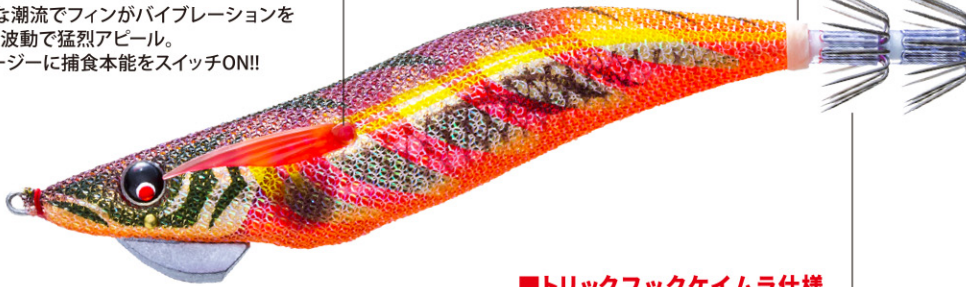

タングステン球

■キャスト時

超強力マグネット

※強力な磁石を使用しています。スマートフォン、パソコン等の精密電子機器に近づけると故障の原因になる可能性があります。

球がストレートに後部へ移動。
キャスト時のパワーをロスする事なく
更なる遠投性能と飛行安定性を実現

低重心+センターに近い重心位置で
キレのあるダートを実現

固定力アップ!

高足場からシャクっても球が後部へ移動しない、
強力磁石でしっかり固定。

着水後はスムーズに球が
重心位置へ移動し確実に固定
着水点からしっかりイカを誘える

着水の衝撃とラインのテンションで
自動的に固定位置へ移動。
着水直後のチャンスも逃さない。

「1ミニッツ新製品動画」は
コチラから

○パソコンからは下記アドレスにアクセス

duel.co.jp/qr/R084

○携帯からは、右記「QRコード」にアクセス▶

■パタパタ®フィンPATENT

わずかな潮流でフィンがバイブレーションを起こし、波動で猛烈アピール。よりイージーに捕食本能をスイッチON!!

■一目でわかるボディカラー表示

■トリックフックケイムラ仕様

根掛かり激減。針が適度に伸びる為、高い回収率。さらにアピールの高いケイムラ仕様。

注文番号 O/No.	サイズ(号) SIZE	重量(g) WEIGHT	沈下速度 SINKING RATE
A1809-	3.5	19	約3.5秒/m

シルエットがしっかりで赤ベースにナチュラルなグリーンを組み合わせ。夜光の光で深場の低活性のイカも反応させてしまいます。

闇夜、曇天の夜など光量が少ない状況での使用に特化したカラー。レッド下地に赤ベースのカラーは光が届かない状況でシルエットがハッキリしアオリイカが見やすく闇夜で有効。

夜釣りに特化させたナイト専用カラー。ナイトに関しては他のカラーを寄せ付けない爆発力を秘めている。

月夜や常夜灯周りの使用に特化したカラー。イカの視認性が高いスーパーブルー夜光をベースに薄めのパープルを組み合わせたカラーは広範囲のイカを寄せる力が抜群。