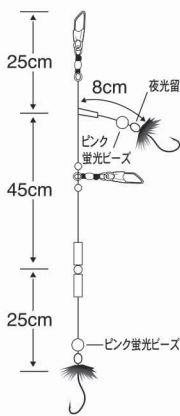

K-601 カレイ遠投胴突(ケイムラ)

発売中

- 海中で捕食本能を刺激するブラックケイムラフックを使用。
- モトス14号で遠投仕様。

- 定価・・・¥500
- 箱入数・・・50 枚
- 最少発注単位・・・5 枚

| 号数 | ハリス | モトス | JANコード 4941430~ | ご注文数 |
|----|-----|-----|--------------------|------|
| 13 | 5 | 14 | 312300 | 個 |
| 14 | 5 | 14 | 312317 | 個 |
| 15 | 5 | 14 | 312324 | 個 |

春のカレイ釣り胴突シリーズ

J-109 毛鉤 カレイ・アブラコ・ホッケ

発売中

- 遠投してもよれない太ライン仕様の毛鉤仕掛

- 定価・・・¥680
- 箱入数・・・50 枚
- 最少発注単位・・・5 枚

| 号数 | ハリス | モトス | JANコード 4941430~ | ご注文数 |
|----|-----|-----|--------------------|------|
| 13 | 5 | 14 | 246131 | 個 |
| 14 | 5 | 14 | 246148 | 個 |
| 15 | 5 | 14 | 246155 | 個 |

K-554 ちょべっと投げ胴突

発売中

- 誰でも簡単に使える2本鉤胴突

- 定価・・・¥450
- 箱入数・・・50 枚
- 最少発注単位・・・5 枚

| 号数 | ハリス | モトス | JANコード 4941430~ | ご注文数 |
|----|-----|-----|--------------------|------|
| 12 | 3 | 10 | 310443 | 個 |
| 13 | 3 | 10 | 310450 | 個 |
| 14 | 4 | 10 | 310467 | 個 |
| 15 | 4 | 10 | 310474 | 個 |