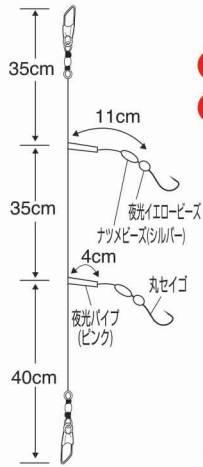

K-601 カレイ遠投胴突(ケイムラ)

発売中

- 海中で捕食本能を刺激するブラックケイムラフックを使用。
- モトス14号で遠投仕様。

- 定価・・・¥500
- 箱入数・・・50 枚
- 最少発注単位・・・5 枚

| 号数 | ハリス | モトス | JANコード 4941430~ | ご注文数 |
|----|-----|-----|--------------------|------|
| 13 | 5 | 14 | 312300 | 個 |
| 14 | 5 | 14 | 312317 | 個 |
| 15 | 5 | 14 | 312324 | 個 |

春のカレイ釣り胴突シリーズ

J-109 毛鉤 カレイ・アブラコ・ホッケ

発売中

- 遠投してもよれない太ライン仕様の毛鉤仕掛

- 定価・・・¥680
- 箱入数・・・50 枚
- 最少発注単位・・・5 枚

| 号数 | ハリス | モトス | JANコード 4941430~ | ご注文数 |
|----|-----|-----|--------------------|------|
| 13 | 5 | 14 | 246131 | 個 |
| 14 | 5 | 14 | 246148 | 個 |
| 15 | 5 | 14 | 246155 | 個 |

K-554 ちょべっと投げ胴突

発売中

- 誰でも簡単に使える2本鉤胴突

- 定価・・・¥450
- 箱入数・・・50 枚
- 最少発注単位・・・5 枚

| 号数 | ハリス | モトス | JANコード 4941430~ | ご注文数 |
|----|-----|-----|--------------------|------|
| 12 | 3 | 10 | 310443 | 個 |
| 13 | 3 | 10 | 310450 | 個 |
| 14 | 4 | 10 | 310467 | 個 |
| 15 | 4 | 10 | 310474 | 個 |