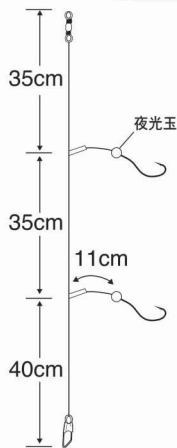

K-601 カレイ遠投胴突(ケイムラ)

発売中

- 海中で捕食本能を刺激するブラックケイムラフックを使用。
- モトス14号で遠投仕様。

- 定価・・・¥500
- 箱入数・・・50 枚
- 最少発注単位・・・5 枚

| 号数 | ハリス | モトス | JANコード 4941430~ | ご注文数 |
|----|-----|-----|--------------------|------|
| 13 | 5 | 14 | 312300 | 個 |
| 14 | 5 | 14 | 312317 | 個 |
| 15 | 5 | 14 | 312324 | 個 |

春のカレイ釣り胴突シリーズ

J-109 毛鉤 カレイ・アブラコ・ホッケ

発売中

- 遠投してもよれない太ライン仕様の毛鉤仕掛

- 定価・・・¥680
- 箱入数・・・50 枚
- 最少発注単位・・・5 枚

| 号数 | ハリス | モトス | JANコード 4941430~ | ご注文数 |
|----|-----|-----|--------------------|------|
| 13 | 5 | 14 | 246131 | 個 |
| 14 | 5 | 14 | 246148 | 個 |
| 15 | 5 | 14 | 246155 | 個 |

K-554 ちょべっと投げ胴突

発売中

- 誰でも簡単に使える2本鉤胴突

- 定価・・・¥450
- 箱入数・・・50 枚
- 最少発注単位・・・5 枚

| 号数 | ハリス | モトス | JANコード 4941430~ | ご注文数 |
|----|-----|-----|--------------------|------|
| 12 | 3 | 10 | 310443 | 個 |
| 13 | 3 | 10 | 310450 | 個 |
| 14 | 4 | 10 | 310467 | 個 |
| 15 | 4 | 10 | 310474 | 個 |