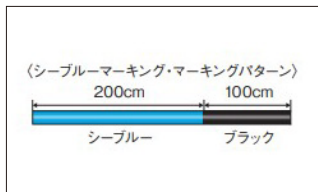

アストロン磯MAXガンマ2 NEW

ASTRON ISO MAX GAMMA2

2023.09 デビュー

耐摩耗性MAX! コスレに強い! (通常ナイロンラインのおよそ20倍)
(当社比)

新ウルトラ撥水「UWRII加工」により、撥水性能が更にUPし長時間持続。そして、ロッドへのベタツキも激減。
ガイド抜けが良く、軽い仕掛けも飛距離UP。
糸の性能を損なわない平行巻DPLS。

視認性については、特殊加工により、太陽光下での視認性が格段に向上。また、ラインの動きや仕掛け位置の把握が容易なライトピンクマーキング、水中では馴染みやすいカラーでありながら、釣り人からの視認性も確保したシーブルーカラーマーキング、と視認性重視の明るいカラー+マーキング仕様に。

【製品詳細】

LPM (ライトピンクマーキング): マーキングパターンどんな天候でも高い視認性を確保する「ライトピンクマーキング」。

SBM (シーブルーマーキング): マーキングパターン水中では馴染みやすいカラーでありながら、釣り人からの視認性も確保した「シーブルーマーキング」。

特性レーダーチャート
耐摩耗性と撥水性が大きな特長

左LPM (ライトピンクマーキング) / 右SBM (シーブルーマーキング)