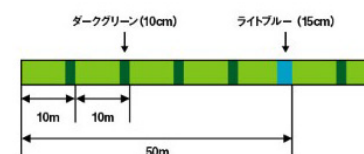

■ラインカラー詳細

UVF PEデュラセンサー-X8EX+Si³

アイテム	カラー	巻糸量	素材	ブレイド数	メーカー希望本体価格(円)
0.3-150	ライムグリーン マーキング	150	PE	8	3,800
0.4-150	ライムグリーン マーキング	150	PE	8	3,280
0.5-150	ライムグリーン マーキング	150	PE	8	3,280
0.6-150	ライムグリーン マーキング	150	PE	8	2,840
0.8-150	ライムグリーン マーキング	150	PE	8	2,840
1-150	ライムグリーン マーキング	150	PE	8	2,840
1.2-150	ライムグリーン マーキング	150	PE	8	2,840
1.5-150	ライムグリーン マーキング	150	PE	8	2,840
2-150	ライムグリーン マーキング	150	PE	8	2,840
0.3-200	ライムグリーン マーキング	200	PE	8	4,540
0.4-200	ライムグリーン マーキング	200	PE	8	4,100
0.5-200	ライムグリーン マーキング	200	PE	8	4,100
0.6-200	ライムグリーン マーキング	200	PE	8	3,400
0.8-200	ライムグリーン マーキング	200	PE	8	3,400
1-200	ライムグリーン マーキング	200	PE	8	3,400
1.2-200	ライムグリーン マーキング	200	PE	8	3,400
1.5-200	ライムグリーン マーキング	200	PE	8	3,400
2-200	ライムグリーン マーキング	200	PE	8	3,400

※価格はメーカー希望本体価格（税抜）です。

お問い合わせ先：グローブライド株式会社

リリース商品に関するお問い合わせ：グローブライド株式会社フィッシング営業本部 プロモーション部 メディア課 中村 TEL.042-475-2126

掲載時の問い合わせ先：DAIWA お客様センター TEL.0120-506-204（無料）