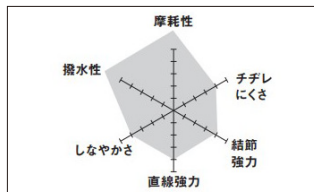

アストロン磯MAXガンマ2 NEW

ASTRON ISO MAX GAMMA2

2023.09 デビュー

耐摩耗性MAX! コスレに強い! (通常ナイロンラインのおよそ20倍)
(当社比)

新ウルトラ撥水「UWRII加工」により、撥水性能が更にUPし長時間持続。そして、ロッドへのベタツキも激減。
ガイド抜けが良く、軽い仕掛けも飛距離UP。
糸の性能を損なわない平行巻DPLS。

視認性については、特殊加工により、太陽光下での視認性が格段に向上。また、ラインの動きや仕掛け位置の把握が容易なライトピンクマーキング、水中では馴染みやすいカラーでありながら、釣り人からの視認性も確保したシーブルーカラーマーキング、と視認性重視の明るいカラー+マーキング仕様に。

【製品詳細】

LPM (ライトピンクマーキング): マーキングパターンどんな天候でも高い視認性を確保する「ライトピンクマーキング」。

SBM (シーブルーマーキング): マーキングパターン水中では馴染みやすいカラーでありながら、釣り人からの視認性も確保した「シーブルーマーキング」。

特性レーダーチャート
耐摩耗性と撥水性が大きな特長

左LPM (ライトピンクマーキング) / 右SBM (シーブルーマーキング)