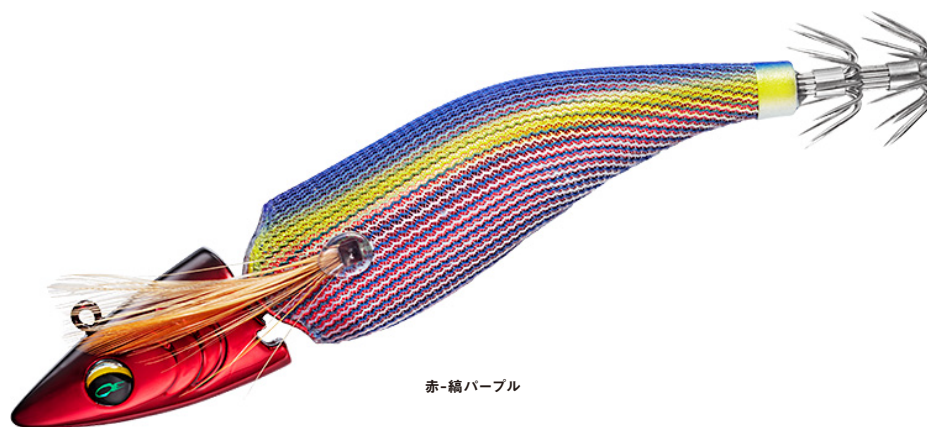

赤-縞パープル

全く新しいエギの誕生。ジョイント構造が生み出す独特のアクションでボートエギングに革命を起こす。

エメラルダス ボートジョイント NEW

EMERALDAS BOAT JOINT

2023.09 デビュー

今までにない革新的なエギの提案

- ・縦ジョイント構造によりアクション時に艶めかしく滑らかなドルフィンアクションを発生させる

- ・仮面シンカーポートIIを装着可能なため、様々なシチュエーションにも対応
- ・ティップランを快適にする速いフォールスピード
- ・ヒット時にはジョイント部がイカの動きに追従することでバレも軽減