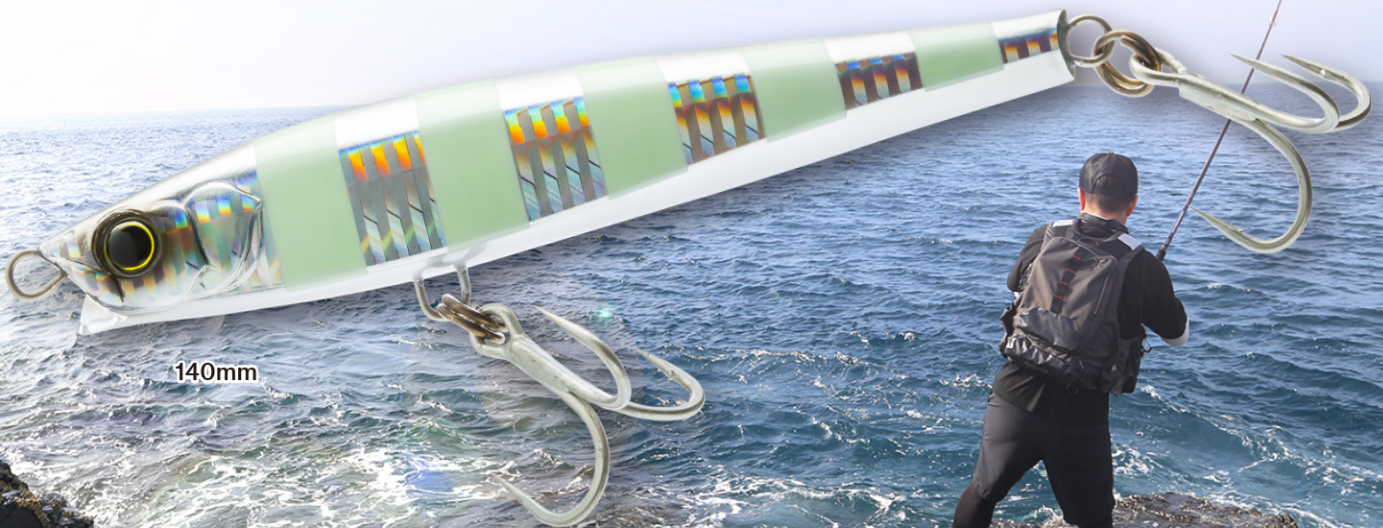

NEW
SIZE

140mm (100g)

大物&ディープ狙いに最適!

大物狙いでラインを太くすると、ラインが潮流の抵抗を受けて思うような操作が出来ない。

そのような状況を打開するのがモンスターショット140mm/100g

ヘビーウェイトゆえに潮流に流され難く沈下速度も速いため、

水深があるエリアでもスピーディーにルアーを送り込むことが可能。 (※沈下速度:60cm/秒)

推奨エリア 水深が深いエリア、潮流が速い場所

「1ミニッツ新製品動画」は
コチラから

○パソコンからは下記アドレスにアクセス

duel.co.jp/qr/R073

○携帯からは、右記「QRコード」にアクセス▶

高強度の肉厚ボディと貫通ワイヤー構造

高強度の肉厚ボディと貫通ワイヤー構造で
ロックショア、オフショア問わず大活躍。

水平姿勢でのローリングフォールアクション

バイトを誘発する水平姿勢での
ローリングフォールアクション。
ひらひら揺らめきながら落ちていく、
仮死状態の弱ったベイトフィッシュをイミテート。