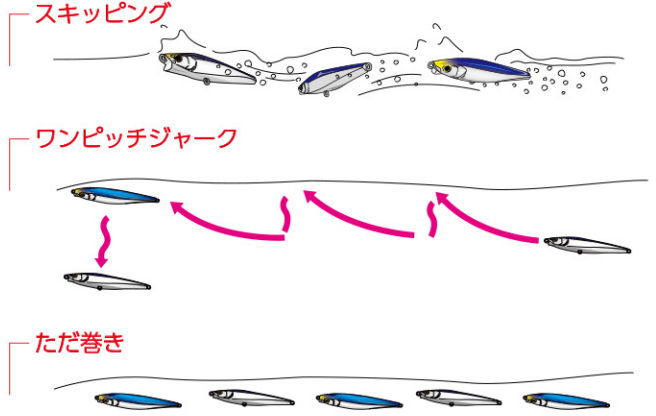

NEW
SIZE

140mm (100g)

大物&ディープ狙いに最適!

大物狙いでラインを太くすると、ラインが潮流の抵抗を受けて思うような操作が出来ない。

そのような状況を打開するのがモンスターショット140mm/100g

ヘビーウェイトゆえに潮流に流され難く沈下速度も速いため、

水深があるエリアでもスピーディーにルアーを送り込むことが可能。 (※沈下速度:60cm/秒)

推奨エリア 水深が深いエリア、潮流が速い場所

「1ミニッツ新製品動画」は
コチラから

○パソコンからは下記アドレスにアクセス

duel.co.jp/qr/R073

○携帯からは、右記「QRコード」にアクセス▶

高強度の肉厚ボディと貫通ワイヤー構造

高強度の肉厚ボディと貫通ワイヤー構造で
ロックショア、オフショア問わず大活躍。

水平姿勢でのローリングフォールアクション

バイトを誘発する水平姿勢での
ローリングフォールアクション。
ひらひら揺らめきながら落ちていく、
仮死状態の弱ったベイトフィッシュをイミテート。

多彩なアクションを演出可能

水を掴むフェイスデザイン、
超低重心のウェイトバランスにより、
ファストからスローのただ巻き、ワンピッチジャーク、
スキッピングなどあらゆるテクニックに対応

140mm COLOR CHART

★ハイアピール外洋スペシャル

HBPC
ブルピンキャンディー 01

★説明不要の王道カラー

HIW
イワシ 02

★食い渋りやスレに効果的