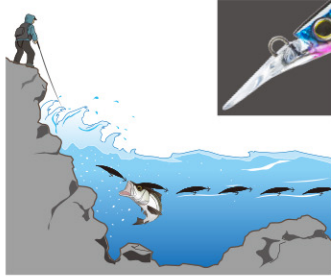

爆発的な飛距離を生み出す、次世代重心移動システム

マグバレット 搭載

International Patent

(マグネットバレットウェイトトランスファーステム)

推奨エリア 足場が高い堤防や磯場

■キャスティング時

For SUPER LONG CAST

■スイミング時

For BETTER ACTION

キャスティング時 ウェイト球が分散することなく一つの塊として可動するため、強烈的な推進力を発生させ爆発的な飛距離を生み出す。

スイミング時 一つの塊として可動するウェイト球を腹部の強力マグネットで確実に固定。重心のバラつきが無くなり安定したスイミング性能を発揮する。

「1ミニッツ新製品動画」は
コチラから

○パソコンからは下記アドレスにアクセス

duel.co.jp/qr/R072

○携帯からは、右記「QRコード」にアクセス ▶

**足場が高い堤防や磯でも
足元までしっかり狙えるロングビルミノー**

ルアー回収寸前の足元近くで出る
ピックアップバイトも確実に捕らえます。

大物対応の貫通ワイヤー&太軸2フック仕様

ビッグフィッシュとのやりとりも安心な
ワイヤースルー構造と太軸2フック仕様

スローからファストリトリブまで対応

シーバスやヒラスズキのようにじっくり
ルアーを見せて喰わず攻め方から、
青物やサワラを素早い動きでリアクション
バイトさせる攻め方まで、状況に合わせた
リトリブスピードで攻略が可能。