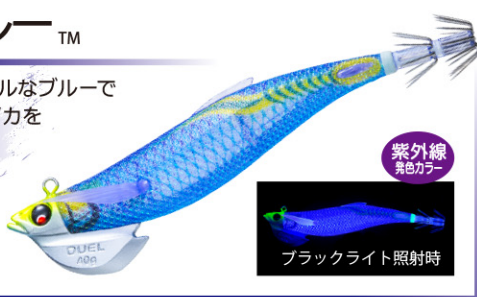

「1ミニッツ新製品動画」は
コチラから

○パソコンからは下記アドレスにアクセス

duel.co.jp/qr/R070

○携帯からは、右記「QRコード」にアクセス ▶

注文番号 O/No	サイズ(号) SIZE	重量(g) WEIGHT
A1742-	3.0	30
A1743-	3.5	40

多面体フラッシュボディ

瞬間的に大きくフラッシングする事で速くのイカにも強烈アピール。

リアルヘッド®

ディープでの水キレを考慮したスリム&コンパクトリアルヘッド。

トリックフックケイムラ仕様

根掛かり激減。針が適度に伸びる為、高い回収率。さらにアピールの高いケイムラ仕様。

■COLOR CHART (システムカラー 6色)

深場グリーン™

シルエットがしっかりできる赤ベースにナチュラルなグリーンの組み合わせ。夜光の光で深場の低活性のイカも反応させてしまいます。

LFM
深場グリーン 16

まずめオレンジ™

視認性の良いオレンジ + ケイムラボディはマズメ時や薄暗い状況下で威力を発揮します。

KVMO
まずめオレンジ 17

すみ潮ブルー™

ケイムラ発光 + ナチュラルなブルーで澄潮時の警戒心の強いイカをしっかりと抱かせます。

KVSB
すみ潮ブルー 18

日中ピンク™

実績のあるパープルスポットのピンクボディにケイムラの紫外線発色をプラス。日中に抜群の効果を発揮します。

KWVP
日中ピンク 19