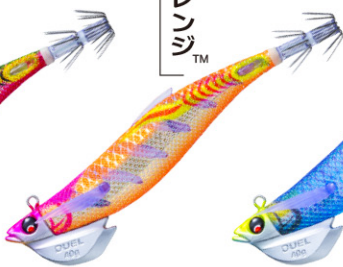

新製品レポート

DUEL

〈発売予定〉

2023年

No.08-01
9月 上旬

受注受付順で全色揃い次第、随時出荷いたします

株式会社 **デュエル** DUEL web site www.duel.co.jp

■価格:オープン

誰でも簡単に

「安定フィン」で **ピタッ!** と止まる!!

...だから **釣れる!!!!!!**

ノンラトル

フィンプラス™
TR **FINPLUS**
ティップラン
専用

3.0号(30g)

3.5号(40g)

わかりやすいネーミングで状況にあわせて使い分け

「**システムカラー**」™ **新発売!**

状況にマッチする厳選6色

深場グリーン™

まぜめオレンジ™

すみ潮ブルー™

日中ピンク™

にじりライム™

どんよりレッド™

NOブレ

パタパタフィン PATENT

紫外線
発色

わずかな潮流でフィンが
バイブレーションを
起こし、波動で猛烈
アピール。
よりイージーに捕食本能
をスイッチ ON!!

安定フィン

2ヶ所の「安定フィン」が
イカが嫌う
上下左右のブレを制御し
躊躇なく抱かせる!!

「ローリングを制御」しながら
バイトマーカ―の役割りもする

テール部分の
「上下のブレを制御」

「1ミニッツ新製品動画」は
コチラから

○パソコンからは下記アドレスにアクセス

duel.co.jp/qr/R070

○携帯からは、右記「QRコード」にアクセス ▶