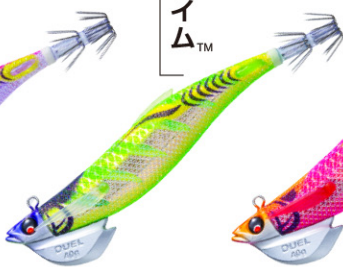

新製品レポート

DUEL

〈発売予定〉

2023年

No.08-01
9月 上旬

受注受付順で全色揃い次第、随時出荷いたします

株式会社 **デュエル** DUEL web site www.duel.co.jp

■価格:オープン

誰でも簡単に

「安定フィン」で **ピタッ!** と止まる!!

...だから **釣れる!!!!!!**

ノンラトル

フィンプラス™
TR **FINPLUS**
ティップラン
専用

3.0号(30g)

3.5号(40g)

わかりやすいネーミングで状況にあわせて使い分け

「**システムカラー**」™ **新発売!**

状況にマッチする厳選6色

深場グリーン™

まぜめオレンジ™

すみ潮ブルー™

日中ピンク™

にじりライム™

どんよりレッド™

NOブレ

パタパタフィン PATENT

紫外線
発色

わずかな潮流でフィンが
バイブレーションを
起こし、波動で猛烈
アピール。
よりイージーに捕食本能
をスイッチ ON!!

安定フィン

2ヶ所の「安定フィン」が
イカが嫌う
上下左右のブレを制御し
躊躇なく抱かせる!!

「ローリングを制御」しながら
バイトマーカ―の役割りもする

テール部分の
「上下のブレを制御」

「1ミニッツ新製品動画」は
コチラから

○パソコンからは下記アドレスにアクセス

duel.co.jp/qr/R070

○携帯からは、右記「QRコード」にアクセス ▶