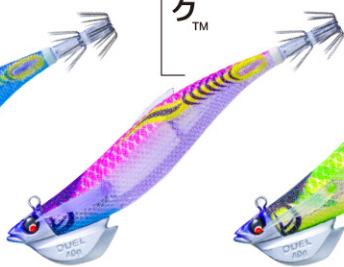

新製品レポート

DUEL

〈発売予定〉

2023年

No.08-01
9月 上旬

受注受付順で全色揃い次第、随時出荷いたします

株式会社 **デュエル** DUEL web site www.duel.co.jp

■価格:オープン

誰でも簡単に

「安定フィン」で **ピタッ!** と止まる!!

...だから **釣れる!!!!!!**

ノンラトル

フィンプラス™
TR **FINPLUS**
ティップラン
専用

3.0号(30g)

3.5号(40g)

わかりやすいネーミングで状況にあわせて使い分け

「**システムカラー**」™ **新発売!**

状況にマッチする厳選6色

深場グリーン™

まぜめオレンジ™

すみ潮ブルー™

日中ピンク™

にじりライム™

どんよりレッド™

NOブレ

パタパタフィン PATENT

紫外線
発色

わずかな潮流でフィンが
バイブレーションを
起こし、波動で猛烈
アピール。
よりイージーに捕食本能
をスイッチ ON!!

安定フィン

2ヶ所の「安定フィン」が
イカが嫌う
上下左右のブレを制御し
躊躇なく抱かせる!!

「ローリングを制御」しながら
バイトマーカ―の役割りもする

テール部分の
「上下のブレを制御」

「1ミニッツ新製品動画」は
コチラから

○パソコンからは下記アドレスにアクセス

duel.co.jp/qr/R070

○携帯からは、右記「QRコード」にアクセス ▶