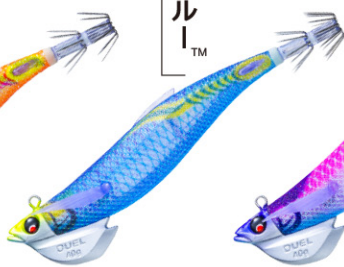

新製品レポート

DUEL

〈発売予定〉

2023年

No.08-01
9月 上旬

受注受付順で全色揃い次第、随時出荷いたします

株式会社 **デュエル** DUEL web site www.duel.co.jp

■価格:オープン

誰でも簡単に

「安定フィン」で **ピタッ!** と止まる!!

...だから **釣れる!!!!!!**

ノンラトル

フィンプラス™
TR **FINPLUS**
ティップラン
専用

3.0号(30g)

3.5号(40g)

わかりやすいネーミングで状況にあわせて使い分け

「**システムカラー**」™ **新発売!**

状況にマッチする厳選6色

深場グリーン™

まぜめオレンジ™

すみ潮ブルー™

日中ピンク™

にじりライム™

どんよりレッド™

NOブレ

パタパタフィン PATENT

紫外線
発色

わずかな潮流でフィンが
バイブレーションを
起こし、波動で猛烈
アピール。
よりイージーに捕食本能
をスイッチ ON!!

安定フィン

2ヶ所の「安定フィン」が
イカが嫌う
上下左右のブレを制御し
躊躇なく抱かせる!!

「ローリングを制御」しながら
バイトマーカ―の役割りもする

テール部分の
「上下のブレを制御」

「1ミニッツ新製品動画」は
コチラから

○パソコンからは下記アドレスにアクセス

duel.co.jp/qr/R070

○携帯からは、右記「QRコード」にアクセス ▶