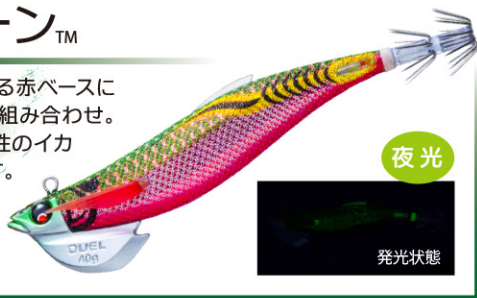

「1ミニッツ新製品動画」は
コチラから

○パソコンからは下記アドレスにアクセス

duel.co.jp/qr/R070

○携帯からは、右記「QRコード」にアクセス ▶

注文番号 O/No	サイズ(号) SIZE	重量(g) WEIGHT
A1742-	3.0	30
A1743-	3.5	40

多面体フラッシュボディ

瞬間的に大きくフラッシングする事で速くのイカにも強烈アピール。

リアルヘッド®

ディープでの水キレを考慮したスリム&コンパクトリアルヘッド。

トリックフックケイムラ仕様

根掛かり激減。針が適度に伸びる為、高い回収率。さらにアピールの高いケイムラ仕様。

■COLOR CHART (システムカラー 6色)

深場グリーン™

シルエットがしっかりできる赤ベースにナチュラルなグリーンの組み合わせ。夜光の光で深場の低活性のイカも反応させてしまいます。

LFM
深場グリーン 16

まずめオレンジ™

視認性の良いオレンジ + ケイムラボディはマズメ時や薄暗い状況下で威力を発揮します。

KVMO
まずめオレンジ 17

すみ潮ブルー™

ケイムラ発光 + ナチュラルなブルーで澄潮時の警戒心の強いイカをしっかりと抱かせます。

KVSB
すみ潮ブルー 18

日中ピンク™

実績のあるパープルスポットのピンクボディにケイムラの紫外線発色をプラス。日中に抜群の効果を発揮します。

KWVP
日中ピンク 19