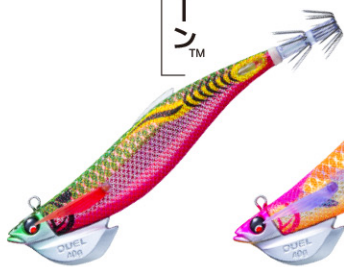

新製品レポート

DUEL

〈発売予定〉

2023年

No.08-01
9月 上旬

受注受付順で全色揃い次第、随時出荷いたします

株式会社 **デュエル** DUEL web site www.duel.co.jp

■価格:オープン

誰でも簡単に

「安定フィン」で **ピタッ!** と止まる!!

...だから **釣れる!!!!!!**

ノンラトル

フィンプラス™
TR **FINPLUS**
ティップラン
専用

3.0号(30g)

3.5号(40g)

わかりやすいネーミングで状況にあわせて使い分け

「**システムカラー**」™ **新発売!**

状況にマッチする厳選6色

深場グリーン™

まぜめオレンジ™

すみ潮ブルー™

日中ピンク™

にじりライム™

どんよりレッド™

NOブレ

パタパタフィン PATENT

紫外線
発色

わずかな潮流でフィンが
バイブレーションを
起こし、波動で猛烈
アピール。
よりイージーに捕食本能
をスイッチ ON!!

安定フィン

2ヶ所の「安定フィン」が
イカが嫌う
上下左右のブレを制御し
躊躇なく抱かせる!!

「ローリングを制御」しながら
バイトマーカ―の役割りもする

テール部分の
「上下のブレを制御」

「1ミニッツ新製品動画」は
コチラから

○パソコンからは下記アドレスにアクセス

duel.co.jp/qr/R070

○携帯からは、右記「QRコード」にアクセス ▶