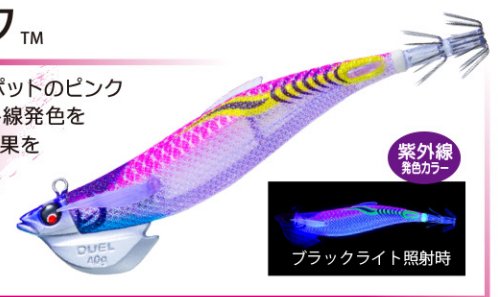

ディープでの水キレを考慮したスリム&コンパクトリアルヘッド。

トリックフックケイムラ仕様

根掛かり激減。針が適度に伸びる為、高い回収率。さらにアピールの高いケイムラ仕様。

■COLOR CHART (システムカラー 6色)

深場グリーン™

シルエットがしっかりできる赤ベースにナチュラルなグリーンの組み合わせ。夜光の光で深場の低活性のイカも反応させてしまいます。

LFM
深場グリーン 16

まずめオレンジ™

視認性の良いオレンジ + ケイムラボディはマズメ時や薄暗い状況下で威力を発揮します。

KVMO
まずめオレンジ 17

すみ潮ブルー™

ケイムラ発光 + ナチュラルなブルーで澄潮時の警戒心の強いイカをしっかりと抱かせます。

KVSB
すみ潮ブルー 18

日中ピンク™

実績のあるパープルスポットのピンクボディにケイムラの紫外線発色をプラス。日中に抜群の効果を発揮します。

KWVP
日中ピンク 19