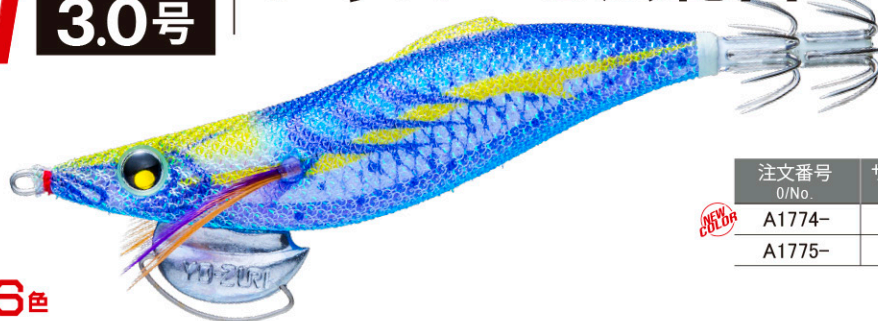

システムカラー
ネオンフラッシュ **レッド**
NEONFLASH

NRDR どんよりレッド 26

ブラックライト照射時

SQUID JIGS
アオリQ LC
Long Casting! ロングキャスト

3.0号

「飛距離」「ダート」「安定フォール」を、
高次元で融合!

注文番号 O/No.	サイズ(号) SIZE	重量(g) WEIGHT	沈下速度 SINKING RATE
A1765-	3.0	17	約3.7秒/m
A1766-	3.5	22	約3.2秒/m

NEW システムカラー6色

SQUID JIGS
アオリQ LC
SLOW 3.0号

「飛距離」「ダート」「安定フォール」を、高次元で融合!
シャローを広範囲に攻める!

注文番号 O/No.	サイズ(号) SIZE	重量(g) WEIGHT	沈下速度 SINKING RATE
A1774-	3.0	15	約7.0秒/m
A1775-	3.5	20.5	約5.5秒/m

NEW システムカラー6色

新製品レポート