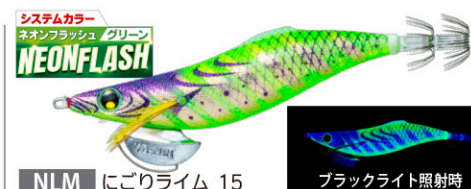

システムカラー
ネオンフラッシュ **レッド**
NEONFLASH

NRDR どんよりレッド 26

ブラックライト照射時

SQUID JIGS
アオリQ LC
Long Casting! ロングキャスト

3.0号

「飛距離」「ダート」「安定フォール」を、
高次元で融合!

注文番号 O/No.	サイズ(号) SIZE	重量(g) WEIGHT	沈下速度 SINKING RATE
A1765-	3.0	17	約3.7秒/m
A1766-	3.5	22	約3.2秒/m

NEW システムカラー6色

SQUID JIGS
アオリQ LC
SLOW 3.0号

「飛距離」「ダート」「安定フォール」を、高次元で融合!
シャローを広範囲に攻める!

注文番号 O/No.	サイズ(号) SIZE	重量(g) WEIGHT	沈下速度 SINKING RATE
A1774-	3.0	15	約7.0秒/m
A1775-	3.5	20.5	約5.5秒/m

NEW システムカラー6色

新製品レポート

No.06-04

〈発売予定〉

2023年

8月(3.0号) 月上旬

受注受付順で全色揃い次第、随時出荷いたします

株式会社 デュエル DUEL web site www.duel.co.jp

■価格:オープン

多くのエギンガーに愛された「アオリ-Qエース」に「安定フィン」をプラス!
安定フォール・安定した動きでスレイカに効く!