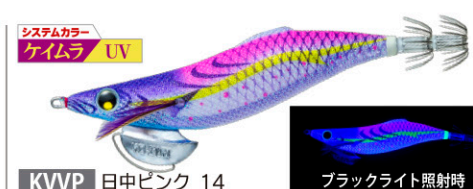

システムカラー
ネオンフラッシュ **レッド**
NEONFLASH

NRDR どんよりレッド 26

ブラックライト照射時

SQUID JIGS
アオリQ LC
Long Casting! ロングキャスト

3.0号

「飛距離」「ダート」「安定フォール」を、
高次元で融合!

注文番号 O/No.	サイズ(号) SIZE	重量(g) WEIGHT	沈下速度 SINKING RATE
A1765-	3.0	17	約3.7秒/m
A1766-	3.5	22	約3.2秒/m

NEW システムカラー6色

SQUID JIGS
アオリQ LC
SLOW 3.0号

「飛距離」「ダート」「安定フォール」を、高次元で融合!
シャローを広範囲に攻める!

注文番号 O/No.	サイズ(号) SIZE	重量(g) WEIGHT	沈下速度 SINKING RATE
A1774-	3.0	15	約7.0秒/m
A1775-	3.5	20.5	約5.5秒/m

NEW システムカラー6色

新製品レポート