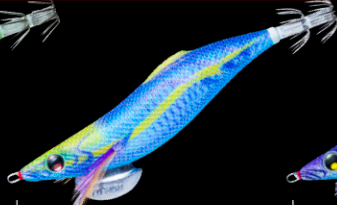

紫外線が届きにくい濁り潮の状況でも、ボディ本体のチャート系カラーがアピール効果を増加させイカをしっかりと寄せます。

ブラックライト照射時

どんよ!レッド™

システムカラー
ネオンフラッシュ レッド
NEONFLASH

紫外線発光しつつシルエットがハッキリするネオンフラッシュレッドボディ採用。曇天で紫外線が弱くなった状況でもシルエット効果がプラスされる事により、イカを寄せるパワーが増加します。

ブラックライト照射時

ネオンフラッシュ NEONFLASH®

曇天時や濁潮といった紫外線が届きにくい状況でもボディが持つカラー発光特性によりアピール力を発揮。

←グリーンボディ

←レッドボディ

システムカラーエギ・ラインナップ

アオリ-Q 3D
(2.5号・3.0号・3.5号)

アオリ-Q
(2.5号・3.0号・3.5号)

アオリ-Q フィンエース
(3.0号・3.5号)