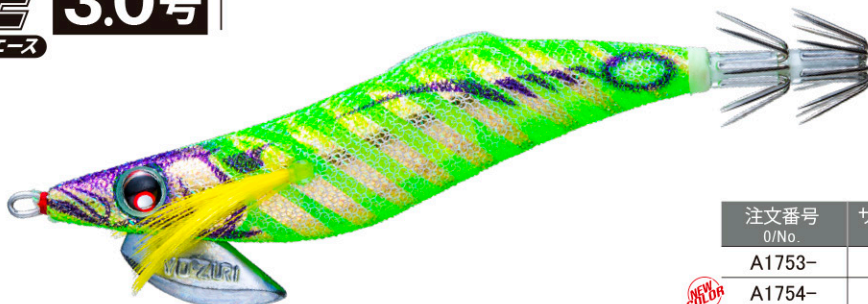

NEW システムカラー6色

SQUID JIGS
アオリQ LC
SLOW 3.0号

「飛距離」「ダート」「安定フォール」を、高次元で融合!
シャローを広範囲に攻める!

注文番号 O/No.	サイズ(号) SIZE	重量(g) WEIGHT	沈下速度 SINKING RATE
A1774-	3.0	15	約7.0秒/m
A1775-	3.5	20.5	約5.5秒/m

NEW システムカラー6色

新製品レポート

No.06-04

〈発売予定〉

2023年

8月(3.0号) 月上旬

受注受付順で全色揃い次第、随時出荷いたします

株式会社 デュエル DUEL web site www.duel.co.jp

■価格:オープン

多くのエギンガーに愛された「アオリ-Qエース」に「安定フィン」をプラス!
安定フォール・安定した動きでスレイカに効く!

注文番号 O/No.	サイズ(号) SIZE	重量(g) WEIGHT	沈下速度 SINKING RATE
A1753-	2.5	10	約5.2秒/m
A1754-	3.0	15	約3.7秒/m
A1748-	3.5	19	約3.2秒/m

NEW システムカラー6色