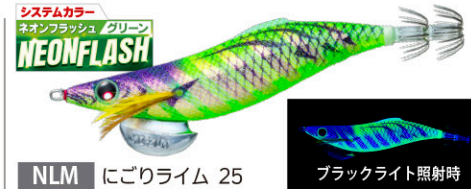

システムカラー
ネオンフラッシュ **レッド**
NEONFLASH

NRDR どんよりレッド 26

ブラックライト照射時

SQUID JIGS
アオリQ LC
Long Casting! ロングキャスト

3.0号

「飛距離」「ダート」「安定フォール」を、
高次元で融合!

注文番号 O/No.	サイズ(号) SIZE	重量(g) WEIGHT	沈下速度 SINKING RATE
A1765-	3.0	17	約3.7秒/m
A1766-	3.5	22	約3.2秒/m

NEW システムカラー6色

SQUID JIGS
アオリQ LC
SLOW 3.0号

「飛距離」「ダート」「安定フォール」を、高次元で融合!
シャローを広範囲に攻める!

注文番号 O/No.	サイズ(号) SIZE	重量(g) WEIGHT	沈下速度 SINKING RATE
A1774-	3.0	15	約7.0秒/m
A1775-	3.5	20.5	約5.5秒/m

NEW システムカラー6色

新製品レポート