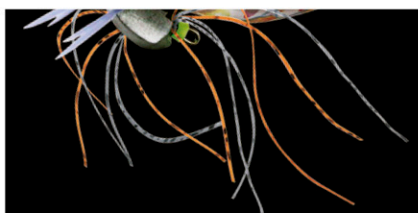

もはや

エギではなくエビ!

リアルにプルプル・ふわふわする手足で
好奇心のある秋イカをゲット!

※写真はプロトモデルです

再現
1

エビのボディ

生命感のあるリアルなボディと
ナチュラルな輝き

再現
2

エビの手 PATENT

遊泳時に「エビの手」がプルプルと
動き波動を生み、リアルな動きでイカに
アピールします。

再現
3

エビの足 PATENT P.

フォール時は鳥毛の様に沈下姿勢を安定させ、
アクション時には、ふわふわ誘いストップさせると
まるでエビの足の様に広がり漂います。キャスト時には
ボディの回転を抑え飛行姿勢が安定します。

再現
4

エビの目

アピールを抑えたグリーンラメを採用し、
リアルな「エビの目」を再現。

再現
5

Patented Lenz Body

「エビ模様レンズ」+「インナーシート」でナチュラルなアピール
インナーシートの反射光がレンズを通して生命感のあるナチュラルな光になり、イカを誘います。

〈オーロラシート〉

光が透過する時はピンク色に、光が反射する時は
グリーン色で生命感のある光を發します。

〈ゴールドシート〉

ボディのレンズで光を拡散。
ナチュラルなゴールド色を反射します。

〈マーブルシート〉