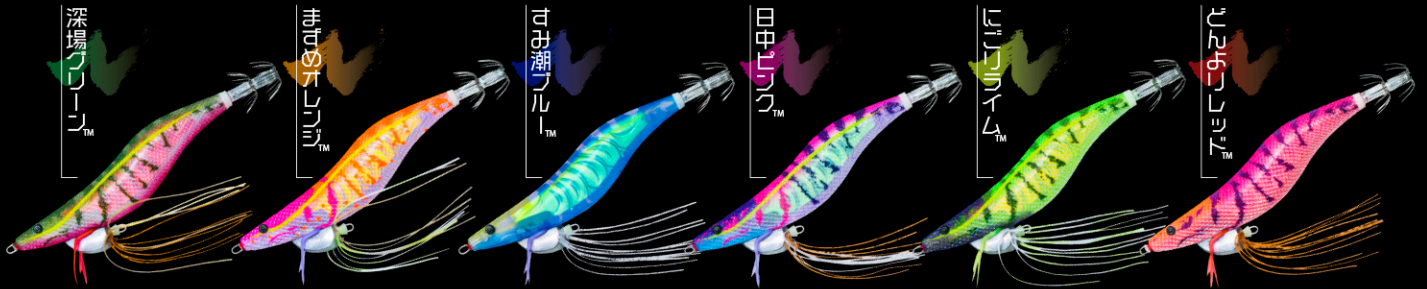

エビの手 PATENT

遊泳時に「エビの手」がプルプルと
動き波動を生み、リアルな動きでイカに
アピールします。

再現
3

エビの足 PATENT P.

フォール時は鳥毛の様に沈下姿勢を安定させ、
アクション時には、ふわふわ誘いストップさせると
まるでエビの足の様に広がり漂います。キャスト時には
ボディの回転を抑え飛行姿勢が安定します。

再現
4

エビの目

アピールを抑えたグリーンラメを採用し、
リアルな「エビの目」を再現。

レンズの角度によって色が変わる
マーブルシート。様々な色でイカを誘います。

〈レッドシート〉

シルエットをはっきりさせるレッドは
ローライト、マズメ時に効果抜群。

「1ミニッツ新製品動画」は
コチラから

○パソコンからは下記アドレスにアクセス

duel.co.jp/qr/R066

○携帯からは、右記「QRコード」にアクセス ▶

わかりやすいネーミングで
状況にあわせて使い分け

「システムカラー」TM

採用

状況にマッチする厳選6色

■エビのボディ

■エビの目

■エビの手 PATENT

■トリックフックラウンド

根掛かり回収率が高いストレートのトリックフックに、掛けたイカをバラしにくいラウンド形状をミックス。