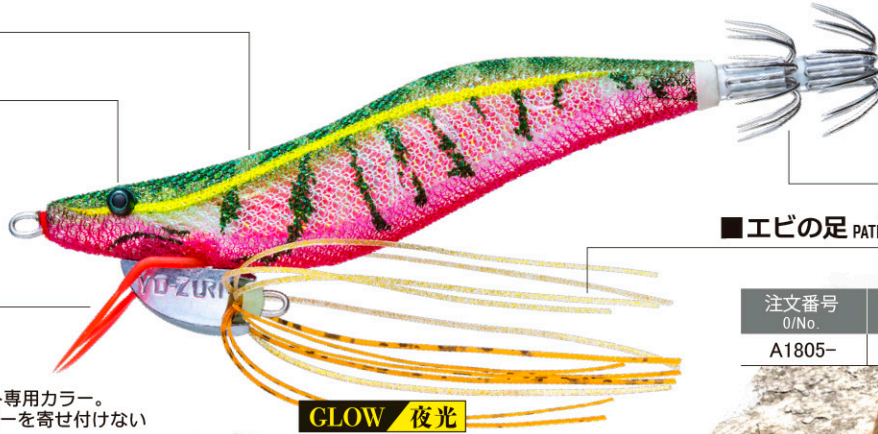

レンズの角度によって色が変わる
マーブルシート。様々な色でイカを誘います。

〈レッドシート〉

シルエットをはっきりさせるレッドは
ローライト、マズメ時に効果抜群。

「1ミニッツ新製品動画」は
コチラから

○パソコンからは下記アドレスにアクセス

duel.co.jp/qr/R066

○携帯からは、右記「QRコード」にアクセス ▶

わかりやすいネーミングで
状況にあわせて使い分け

「システムカラー」TM

採用

状況にマッチする厳選6色

■エビのボディ

■エビの目

■エビの手 PATENT

■トリックフックラウンド

根掛かり回収率が高いストレートのトリックフックに、掛けたイカをバラしにくいラウンド形状をミックス。

■エビの足 PATENT P.

注文番号 O/No.	サイズ(号) SIZE	重量(g) WEIGHT	沈下速度 SINKING RATE
A1805-	3.0	15.5	約4.0秒/m

夜釣りに特化させたナイト専用カラー。
ナイトに関しては他のカラーを寄せ付けない
爆発力を秘めている。

LBL 夜は夜はタイガー 01

発光状態

CLOW 夜光

LRKE 発光クルマエビ 03

発光状態