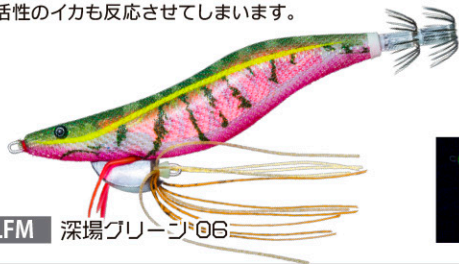

受注受付順で全色揃い次第、随時出荷いたします

シルエットがしっかりでる赤ベースにナチュラルなグリーンの組み合わせ。夜光の光で深場の低活性のイカも反応させてしまいます。

システムカラー
GLOW 夜光

LFM 深場グリーンジ 06

発光状態

ダブルマーブル仕様は刻々と変わる状況下ではマーブルのどれかがヒットカラーになる。どのカラーか分からない時、または迷った時にお勧めしたいカラー。

ケイムラ UV