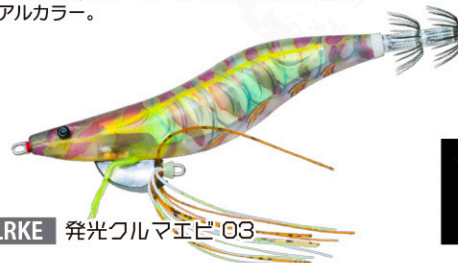

■エビの足 PATENT P.

注文番号 O/No.	サイズ(号) SIZE	重量(g) WEIGHT	沈下速度 SINKING RATE
A1805-	3.0	15.5	約4.0秒/m

夜釣りに特化させたナイト専用カラー。
ナイトに関しては他のカラーを寄せ付けない
爆発力を秘めている。

LBL 夜は夜はタイガー 01

発光状態

CLOW 夜光

LRKE 発光クルマエビ 03

発光状態

CLOW 夜光

定番の夜光 + オレンジバックにマーブルの
インナーシートを採用する事でよりオールラウンドに
サーチ的な使い方が出来る。

LMOG マーブルオレンジ 02

発光状態

CLOW 夜光

夜光の発光でアピールしつつ、多彩な色変わりをする
オーロラのインナーシートでナチュラルに誘う
リアルカラー。

LGIE 寿イセエビ 05

発光状態

CLOW 夜光

定番のマーブルサクラダイをベースにベリーをブルーに、
より数釣りに特化したカラーです。

LMSE 数釣りサクラエビ 04

発光状態

CLOW 夜光

状況を選ばずオールマイティに使える
ゴールド + 茶色バックのカラー。

受注受付順で全色揃い次第、随時出荷いたします

シルエットがしっかりでる赤ベースにナチュラルなグリーンの組み合わせ。夜光の光で深場の低活性のイカも反応させてしまいます。