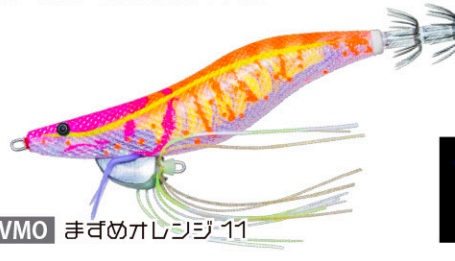

ケイムラ UV

KVKE フルマエビ 10

ブラックライト照射時

視認性の良いオレンジ+ケイムラボディはマズメ時や薄暗い状況下で威力を発揮します。

システムカラー
ケイムラ UV

KVMO まぞめオレンジジ 11

ブラックライト照射時

ケイムラ発光+ナチュラルなブルーで澄潮時の警戒心の強いイカをしっかり抱かせます。