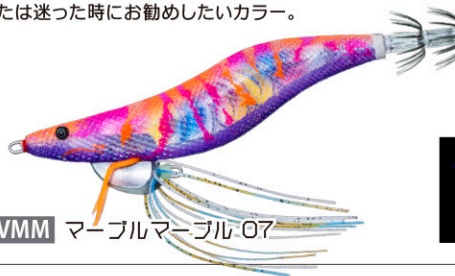

CLOW 夜光

定番のマーブルサクラダイをベースにベリーをブルーに、
より数釣りに特化したカラーです。

LMSE 数釣りサクラエビ 04

発光状態

CLOW 夜光

状況を選ばずオールマイティに使える
ゴールド + 茶色バックのカラー。

受注受付順で全色揃い次第、随時出荷いたします

シルエットがしっかりでる赤ベースにナチュラルなグリーンの組み合わせ。夜光の光で深場の低活性のイカも反応させてしまいます。

システムカラー
GLOW 夜光

LFM 深場グリーンジ 06

発光状態

ダブルマーブル仕様は刻々と変わる状況下ではマーブルのどれかがヒットカラーになる。どのカラーか分からない時、または迷った時にお勧めしたいカラー。

ケイムラ UV

KVMM マーブルマーブル 07

発光状態

警戒心の強いモンスターにスイッチを入れる仕様の、モンスター狙い押しカラー。

ケイムラ UV

KVRP モンスターマスター 08

ブラックライト照射時

紫外線に反応するケイムラカラーの効果を最大限に発揮できるカラー。リアルベイトフィニッシュ+オーロラシートのナチュラルな輝きでスレイカに効く。

ケイムラ UV

KVSL スレスレシュリジ 09

ブラックライト照射時

ケイムラボディにリアルクルマエビカラー。マーブルインナーシートでオールマイティな使い方にも対応。