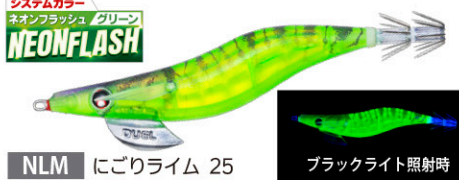

■価格:オープン

2.5号

3.0号

エギ史上初! 集魚効果抜群!!

「**レンズ** International Patent × **透明布** Patent」

注文番号 O/No.	サイズ(号) SIZE	重量(g) WEIGHT	沈下速度 SINKING RATE
A1780-	2.5	9.5	約5.0秒/m
A1781-	3.0	14.5	約3.5秒/m
A1782-	3.5	20	約3.0秒/m

NEW システムカラー-6色

3.0号

飛距離がプラス+ダートがプラス
= アピール力が大幅プラス!!

注文番号 O/No.	サイズ(号) SIZE	重量(g) WEIGHT	沈下速度 SINKING RATE
A1770-	3.0	14.5	約3.5秒/m
A1764-	3.5	19.5	約3.2秒/m

NEW システムカラー-6色

新製品リポート

DUEL

No.04-03