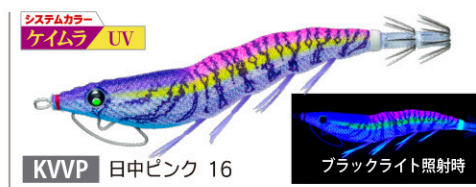

2.5号 3.0号

「カラーラトル」と「パタパタ®波動」の ダブルアピール!

Patent

NEW システムカラー 6色

注文番号 O/No.	サイズ(号) SIZE	重量(g) WEIGHT	沈下速度 SINKING RATE
A1771-	2.5	10	約3.9秒/m
A1772-	3.0	14	約3.2秒/m
A1773-	3.5	17	約3.2秒/m

新製品レポート

DUEL

No.04-04