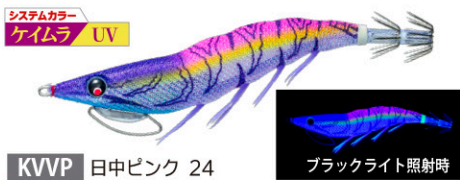

■価格:オープン

2.5号

3.0号

エギ史上初! 集魚効果抜群!!

「**レンズ** International Patent × **透明布** Patent」

注文番号 O/No.	サイズ(号) SIZE	重量(g) WEIGHT	沈下速度 SINKING RATE
A1780-	2.5	9.5	約5.0秒/m
A1781-	3.0	14.5	約3.5秒/m
A1782-	3.5	20	約3.0秒/m

NEW システムカラー-6色

3.0号

飛距離がプラス+ダートがプラス
= アピール力が大幅プラス!!

注文番号 O/No.	サイズ(号) SIZE	重量(g) WEIGHT	沈下速度 SINKING RATE
A1770-	3.0	14.5	約3.5秒/m
A1764-	3.5	19.5	約3.2秒/m

NEW システムカラー-6色

新製品リポート

DUEL

No.04-03