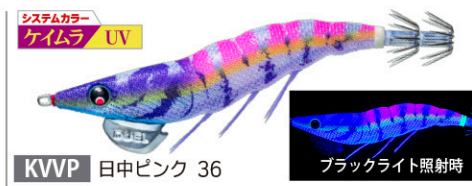

2.5号 3.0号

「カラーラトル」と「パタパタ®波動」の ダブルアピール!

Patent

NEW システムカラー 6色

注文番号 O/No.	サイズ(号) SIZE	重量(g) WEIGHT	沈下速度 SINKING RATE
A1771-	2.5	10	約3.9秒/m
A1772-	3.0	14	約3.2秒/m
A1773-	3.5	17	約3.2秒/m

新製品レポート

DUEL

No.04-04

2.5号 3.0号

ダートで魅せて波動で抱かせる!

NEW システムカラー 6色

注文番号 O/No.	サイズ(号) SIZE	重量(g) WEIGHT	沈下速度 SINKING RATE
A1725-	2.5	10	約5.0秒/m
A1726-	3.0	14.5	約3.5秒/m
A1722-	3.5	19	約3.2秒/m

easy
EZ-Q
DARTMASTER™
ダートマスター™
ラトル
RATTLE