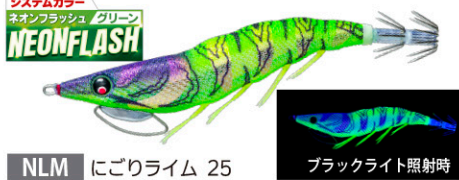

■価格:オープン

2.5号

3.0号

エギ史上初! 集魚効果抜群!!

「**レンズ** International Patent × **透明布** Patent」

注文番号 O/No.	サイズ(号) SIZE	重量(g) WEIGHT	沈下速度 SINKING RATE
A1780-	2.5	9.5	約5.0秒/m
A1781-	3.0	14.5	約3.5秒/m
A1782-	3.5	20	約3.0秒/m

NEW システムカラー-6色

3.0号

飛距離がプラス+ダートがプラス
= アピール力が大幅プラス!!

注文番号 O/No.	サイズ(号) SIZE	重量(g) WEIGHT	沈下速度 SINKING RATE
A1770-	3.0	14.5	約3.5秒/m
A1764-	3.5	19.5	約3.2秒/m

NEW システムカラー-6色

新製品リポート

DUEL

No.04-03