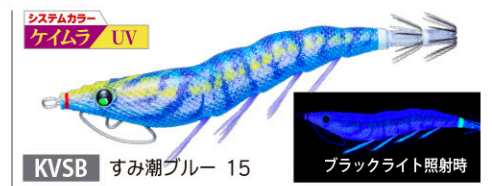

2.5号 3.0号

足がパタパタ動いて誘う!! 元祖パタパタ®「喰わせ」特化モデル!!!

Patent

NEW システムカラー 6色

注文番号 O/No.	サイズ(号) SIZE	重量(g) WEIGHT	沈下速度 SINKING RATE
A1755-	2.5	10	約5.2秒/m
A1756-	3.0	14	約3.7秒/m
A1749-	3.5	17	約3.2秒/m

easy Q CAST 喰わせ ラトル

2.5号 3.0号

「カラーラトル」と「パタパタ®波動」の ダブルアピール!

Patent

NEW システムカラー 6色

注文番号 O/No.	サイズ(号) SIZE	重量(g) WEIGHT	沈下速度 SINKING RATE
A1771-	2.5	10	約3.9秒/m
A1772-	3.0	14	約3.2秒/m
A1773-	3.5	17	約3.2秒/m

新製品レポート

DUEL

No.04-04