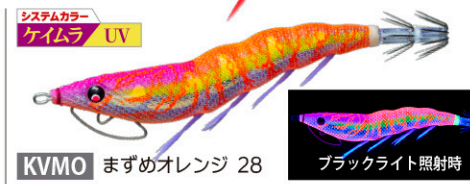

2.5号 3.0号

足がパタパタ動いて誘う!! 元祖パタパタ®「喰わせ」特化モデル!!!

Patent

NEW システムカラー 6色

注文番号 O/No.	サイズ(号) SIZE	重量(g) WEIGHT	沈下速度 SINKING RATE
A1755-	2.5	10	約5.2秒/m
A1756-	3.0	14	約3.7秒/m
A1749-	3.5	17	約3.2秒/m

easy Q CAST 喰わせ ラトル

2.5号 3.0号

「カラーラトル」と「パタパタ®波動」の ダブルアピール!

Patent

NEW システムカラー 6色

注文番号 O/No.	サイズ(号) SIZE	重量(g) WEIGHT	沈下速度 SINKING RATE
A1771-	2.5	10	約3.9秒/m
A1772-	3.0	14	約3.2秒/m
A1773-	3.5	17	約3.2秒/m

新製品レポート

DUEL

No.04-04