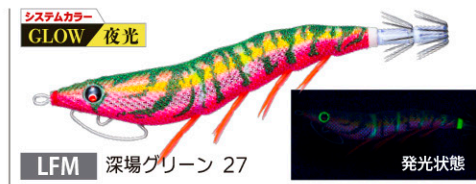

2.5号 3.0号

足がパタパタ動いて誘う!! 元祖パタパタ®「喰わせ」特化モデル!!!

Patent

NEW システムカラー 6色

注文番号 O/No.	サイズ(号) SIZE	重量(g) WEIGHT	沈下速度 SINKING RATE
A1755-	2.5	10	約5.2秒/m
A1756-	3.0	14	約3.7秒/m
A1749-	3.5	17	約3.2秒/m

easy Q CAST 喰わせ ラトル

2.5号 3.0号

「カラーラトル」と「パタパタ®波動」の ダブルアピール!

Patent

NEW システムカラー 6色

注文番号 O/No.	サイズ(号) SIZE	重量(g) WEIGHT	沈下速度 SINKING RATE
A1771-	2.5	10	約3.9秒/m
A1772-	3.0	14	約3.2秒/m
A1773-	3.5	17	約3.2秒/m

新製品レポート

DUEL

No.04-04