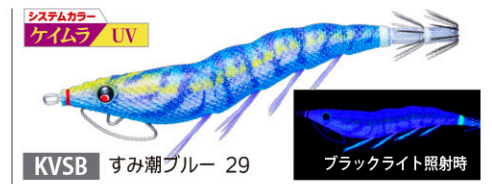

2.5号 3.0号

足がパタパタ動いて誘う!! 元祖パタパタ®「喰わせ」特化モデル!!!

Patent

NEW システムカラー 6色

注文番号 O/No.	サイズ(号) SIZE	重量(g) WEIGHT	沈下速度 SINKING RATE
A1755-	2.5	10	約5.2秒/m
A1756-	3.0	14	約3.7秒/m
A1749-	3.5	17	約3.2秒/m

easy Q CAST 喰わせ ラトル

2.5号 3.0号

「カラーラトル」と「パタパタ®波動」の ダブルアピール!

Patent

NEW システムカラー 6色

注文番号 O/No.	サイズ(号) SIZE	重量(g) WEIGHT	沈下速度 SINKING RATE
A1771-	2.5	10	約3.9秒/m
A1772-	3.0	14	約3.2秒/m
A1773-	3.5	17	約3.2秒/m

新製品レポート

DUEL

No.04-04