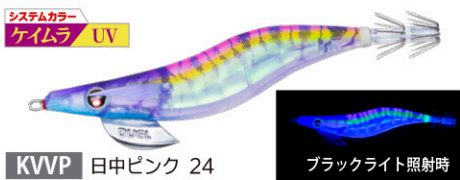

■価格:オープン

2.5号

3.0号

エギ史上初! 集魚効果抜群!!

「**レンズ** International Patent × **透明布** Patent」

注文番号 O/No.	サイズ(号) SIZE	重量(g) WEIGHT	沈下速度 SINKING RATE
A1780-	2.5	9.5	約5.0秒/m
A1781-	3.0	14.5	約3.5秒/m
A1782-	3.5	20	約3.0秒/m

NEW システムカラー-6色

3.0号

飛距離がプラス+ダートがプラス
= アピール力が大幅プラス!!

注文番号 O/No.	サイズ(号) SIZE	重量(g) WEIGHT	沈下速度 SINKING RATE
A1770-	3.0	14.5	約3.5秒/m
A1764-	3.5	19.5	約3.2秒/m

NEW システムカラー-6色

新製品リポート

DUEL

No.04-03