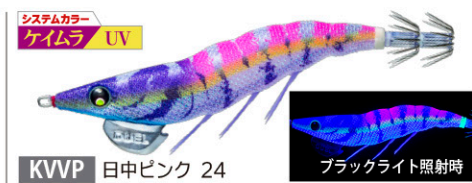

2.5号 3.0号

ダートで魅せて波動で抱かせる!

NEW システムカラー 6色

注文番号 O/No.	サイズ(号) SIZE	重量(g) WEIGHT	沈下速度 SINKING RATE
A1725-	2.5	10	約5.0秒/m
A1726-	3.0	14.5	約3.5秒/m
A1722-	3.5	19	約3.2秒/m

easy
EZ-Q
DARTMASTER™
ダートマスター™
ラトル
RATTLE

2.5号 3.0号

「音とパタパタ®波動と軽快ダート」の
トリプルアピール

NEW システムカラー 6色

注文番号 O/No.	サイズ(号) SIZE	重量(g) WEIGHT	沈下速度 SINKING RATE
A1740-	2.5	10	約5.0秒/m
A1741-	3.0	14.5	約3.5秒/m
A1747-	3.5	19	約3.2秒/m