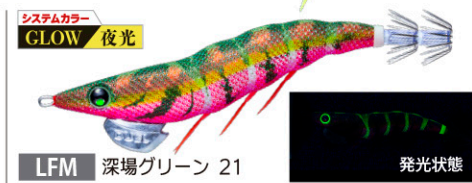

2.5号 3.0号

ダートで魅せて波動で抱かせる!

NEW システムカラー 6色

注文番号 O/No.	サイズ(号) SIZE	重量(g) WEIGHT	沈下速度 SINKING RATE
A1725-	2.5	10	約5.0秒/m
A1726-	3.0	14.5	約3.5秒/m
A1722-	3.5	19	約3.2秒/m

easy
EZ-Q
DARTMASTER™
ダートマスター™
ラトル
RATTLE

2.5号 3.0号

「音とパタパタ®波動と軽快ダート」の
トリプルアピール

NEW システムカラー 6色

注文番号 O/No.	サイズ(号) SIZE	重量(g) WEIGHT	沈下速度 SINKING RATE
A1740-	2.5	10	約5.0秒/m
A1741-	3.0	14.5	約3.5秒/m
A1747-	3.5	19	約3.2秒/m