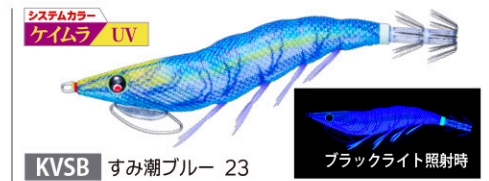

■価格:オープン

2.5号

3.0号

エギ史上初! 集魚効果抜群!!

「**レンズ** International Patent × **透明布** Patent」

注文番号 O/No.	サイズ(号) SIZE	重量(g) WEIGHT	沈下速度 SINKING RATE
A1780-	2.5	9.5	約5.0秒/m
A1781-	3.0	14.5	約3.5秒/m
A1782-	3.5	20	約3.0秒/m

NEW システムカラー-6色

3.0号

飛距離がプラス+ダートがプラス
= アピール力が大幅プラス!!

注文番号 O/No.	サイズ(号) SIZE	重量(g) WEIGHT	沈下速度 SINKING RATE
A1770-	3.0	14.5	約3.5秒/m
A1764-	3.5	19.5	約3.2秒/m

NEW システムカラー-6色

新製品リポート

DUEL

No.04-03