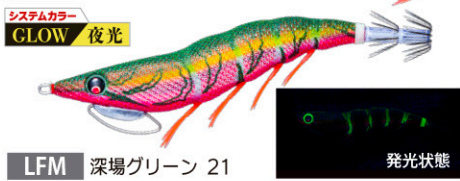

■価格:オープン

2.5号

3.0号

エギ史上初! 集魚効果抜群!!

「**レンズ** International Patent × **透明布** Patent」

注文番号 O/No.	サイズ(号) SIZE	重量(g) WEIGHT	沈下速度 SINKING RATE
A1780-	2.5	9.5	約5.0秒/m
A1781-	3.0	14.5	約3.5秒/m
A1782-	3.5	20	約3.0秒/m

NEW システムカラー-6色

3.0号

飛距離がプラス+ダートがプラス
= アピール力が大幅プラス!!

注文番号 O/No.	サイズ(号) SIZE	重量(g) WEIGHT	沈下速度 SINKING RATE
A1770-	3.0	14.5	約3.5秒/m
A1764-	3.5	19.5	約3.2秒/m

NEW システムカラー-6色

新製品リポート

DUEL

No.04-03