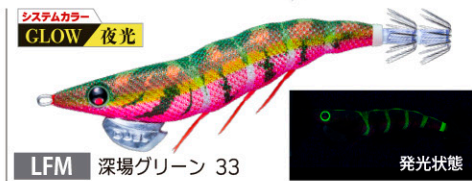

2.5号 3.0号

「カラーラトル」と「パタパタ®波動」の ダブルアピール!

Patent

NEW システムカラー 6色

注文番号 O/No.	サイズ(号) SIZE	重量(g) WEIGHT	沈下速度 SINKING RATE
A1771-	2.5	10	約3.9秒/m
A1772-	3.0	14	約3.2秒/m
A1773-	3.5	17	約3.2秒/m

新製品レポート

DUEL

No.04-04

2.5号 3.0号

ダートで魅せて波動で抱かせる!

NEW システムカラー 6色

注文番号 O/No.	サイズ(号) SIZE	重量(g) WEIGHT	沈下速度 SINKING RATE
A1725-	2.5	10	約5.0秒/m
A1726-	3.0	14.5	約3.5秒/m
A1722-	3.5	19	約3.2秒/m

easy
EZ-Q
DARTMASTER™
ダートマスター™
ラトル
RATTLE