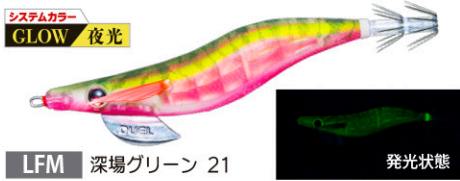

■価格:オープン

2.5号

3.0号

エギ史上初! 集魚効果抜群!!

「**レンズ** International Patent × **透明布** Patent」

注文番号 O/No.	サイズ(号) SIZE	重量(g) WEIGHT	沈下速度 SINKING RATE
A1780-	2.5	9.5	約5.0秒/m
A1781-	3.0	14.5	約3.5秒/m
A1782-	3.5	20	約3.0秒/m

NEW システムカラー-6色

3.0号

飛距離がプラス+ダートがプラス
= アピール力が大幅プラス!!

注文番号 O/No.	サイズ(号) SIZE	重量(g) WEIGHT	沈下速度 SINKING RATE
A1770-	3.0	14.5	約3.5秒/m
A1764-	3.5	19.5	約3.2秒/m

NEW システムカラー-6色

新製品リポート

DUEL

No.04-03