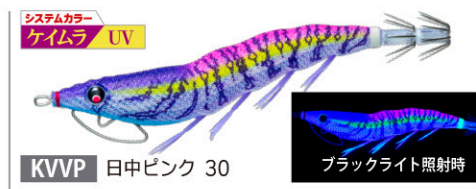

2.5号 3.0号

足がパタパタ動いて誘う!! 元祖パタパタ®「喰わせ」特化モデル!!!

Patent

NEW システムカラー 6色

注文番号 O/No.	サイズ(号) SIZE	重量(g) WEIGHT	沈下速度 SINKING RATE
A1755-	2.5	10	約5.2秒/m
A1756-	3.0	14	約3.7秒/m
A1749-	3.5	17	約3.2秒/m

easy Q CAST 喰わせ ラトル

2.5号 3.0号

「カラーラトル」と「パタパタ®波動」の ダブルアピール!

Patent

NEW システムカラー 6色

注文番号 O/No.	サイズ(号) SIZE	重量(g) WEIGHT	沈下速度 SINKING RATE
A1771-	2.5	10	約3.9秒/m
A1772-	3.0	14	約3.2秒/m
A1773-	3.5	17	約3.2秒/m

新製品レポート

DUEL

No.04-04