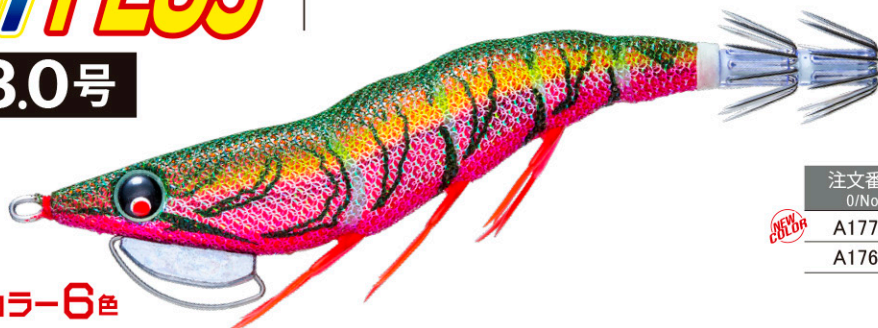

■価格:オープン

2.5号

3.0号

エギ史上初! 集魚効果抜群!!

「**レンズ** International Patent × **透明布** Patent」

注文番号 O/No.	サイズ(号) SIZE	重量(g) WEIGHT	沈下速度 SINKING RATE
A1780-	2.5	9.5	約5.0秒/m
A1781-	3.0	14.5	約3.5秒/m
A1782-	3.5	20	約3.0秒/m

NEW システムカラー-6色

3.0号

飛距離がプラス+ダートがプラス
= アピール力が大幅プラス!!

注文番号 O/No.	サイズ(号) SIZE	重量(g) WEIGHT	沈下速度 SINKING RATE
A1770-	3.0	14.5	約3.5秒/m
A1764-	3.5	19.5	約3.2秒/m

NEW システムカラー-6色

新製品リポート

DUEL

No.04-03