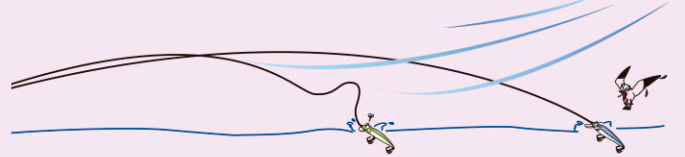

「1ミニッツ新製品動画」は
コチラから

○パソコンからは下記アドレスにアクセス

duel.co.jp/qr/R063

○携帯からは、右記「QRコード」にアクセス ▶

〈ココが凄い!!〉

✓ 強波動のウォブンロールアクションで
広範囲の魚にアピール

✓ 圧倒的な飛距離で、
通常ミノーでは届かないエリアを攻略

〈一般的なミノー〉 〈HARDCORE HEAVY MINNOW〉

■COLOR CHART

★ 食い渋りやすれに効果的

HKVK ケイムラカタクチ 17

★ 激戦区での勝負カラー

MP マットピンク 18

★ 高視認鬼掛けカラー

MRO マットレッドオレンジ 19

★ 極小ベイトパターンの切り札