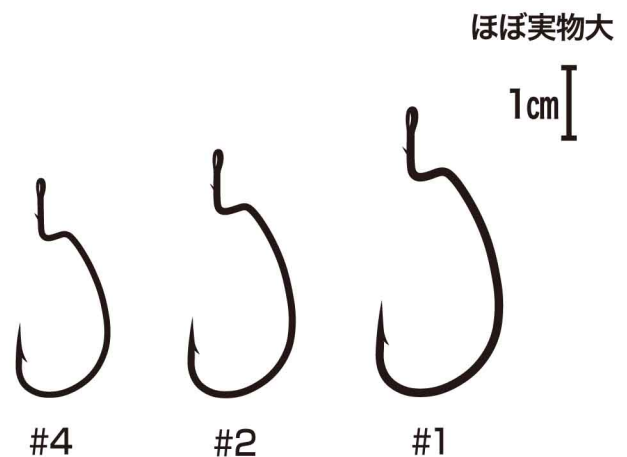

RYUGI
JAPAN

NEW TOOL INFORMATION
2023.03.vol.02

ヘビーキャロライナリグ専用オフセットフック

LT CARO OFFSET

Cyber
METAL

LTキャロオフセット 6月発売予定

アイ〜クランクまでの距離を長く設定し、そこにキーパーバーブを配置。

コーティングにはワームが滑りにくい“マットブラック”を採用し、ワームのズレを強力に排除。

ワームのズレが起こりやすいロングキャスト時やウィードやストラクチャーとコンタクトした際もワームがズレにくく、ピックアップまでロスなく魚を狙い続ける。

※写真はイメージです。

品番	希望小売価格	サイズ	#4	#2	#1
R0003	¥400	入数	7	7	7
		CODE No.	206982	206999	207002
		ご注文数	個	個	個

記号: IJA 最小発注単位/5 ケース入数/30 CODE No. 4941430~