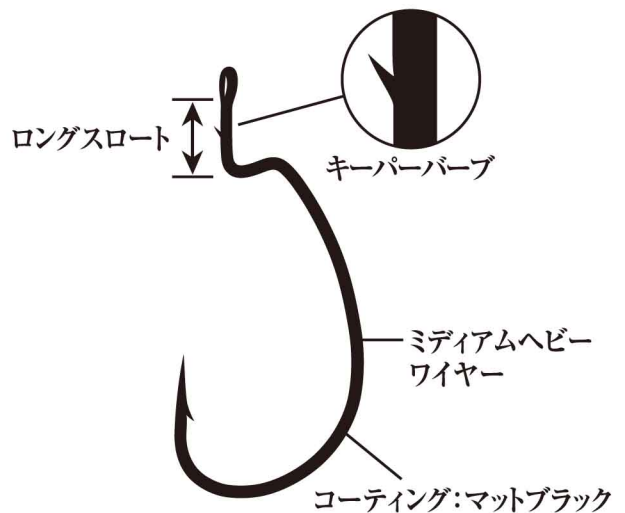

RYUGI
JAPAN

NEW TOOL INFORMATION
2023.03.vol.02

ヘビーキャロライナリグ専用オフセットフック

LT CARO OFFSET

Cyber
METAL

LTキャロオフセット 6月発売予定

アイ〜クランクまでの距離を長く設定し、そこにキーパーバーブを配置。

コーティングにはワームが滑りにくい“マットブラック”を採用し、ワームのズレを強力に排除。

ワームのズレが起こりやすいロングキャスト時やウィードやストラクチャーとコンタクトした際もワームがズレにくく、ピックアップまでロスなく魚を狙い続ける。

※写真はイメージです。

品番	希望小売価格	サイズ	#4	#2	#1
R0003	¥400	入数	7	7	7
		CODE No.	206982	206999	207002
		ご注文数	個	個	個

記号: IJA 最小発注単位/5 ケース入数/30 CODE No. 4941430~