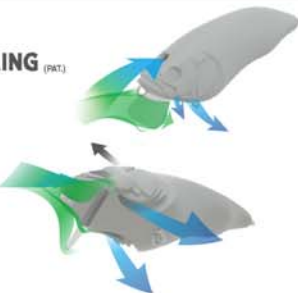

伊東は異次元のシャローランナーを具現化するため、POPMAX、XPOD、サイクロンなどで導入してきたウォータースルー機構(PAT.)を導入し、ボディ内に取り込まれた水流の作用によって、ルアーアクションやレンジ・コントロールなどを二次的に司るハイドロダイナミクスを追求してデザイン。FURIOUSの、パワフルなリップの如く作用させるウォーターストリーミングは、圧巻という他ない。ハイスピードリトリブ時は、頭部のインテークから流入した水流はボディ内で加圧され流速を速め、アクションと軌道のスタビリティを格段に高めている。

さらに、スーパーシャローゲームの潜行に不要な過剰水流を、エラ下に設けた二つのウォーターダクトから下方へと排出して減圧。広域シャローゲームでのリトリブの長距離化と高速化によっておのずと水流抵抗を増大化させ生じさせていたオーバーレンジのダイビングベクトルを相殺し、まるで一定層に張り付いているかのような浅層深度を保持した高速巻き釣りを実現させている。

FURIOUSには、マイクロLBO(PAT.)を搭載。圧巻のハイピッチ・オーバーロールはシャープなストロブ明滅を促進。向かいの爆風をものもしない圧倒的な超ロングディスタンス・キャストスタビリティを、わずか7g程の薄型ミニプラグが成し得ていること自体もアナザーワールドだ。叩き出した究極解は、今度も猛烈だった。FURIOUSが異次元のシャローゲームを具現化する。

#### ITO-HYDRODYNAMICS TECHNICAL WATER STREAMING (PAT.)

ウォータースルー機構がもたらすハイドロダイナミクスによって、アクションやレンジを革新的に制御。リトリブ時、頭部のインテークから取り込まれた水流は、ボディ内で加圧されて流速を速め、アクションのハイピッチ化と直進軌道のスタビリティを格段に向上させています。ハイスピードリトリブ時には、エラ下に設けた二つのウォーターダクトから水流を下方へと排出、ボディに浮上方向への揚力ベクトルを若干発生させ、ルアーを一定レンジに長くキープさせます。LBOのロングキャストスタビリティによるリトリブの長距離化と、ハイギアールの高速リトリブ化によって生じていたオーバーレンジのダイビングベクトルを、過剰水流の排出による減圧で相殺するハイドロダイナミクスは圧巻。軽快な巻き心地と一定層に張り付いているかのような高いスタビリティを発揮し、スーパーシャローを長く保持した超・高速巻き釣りを実現しています。