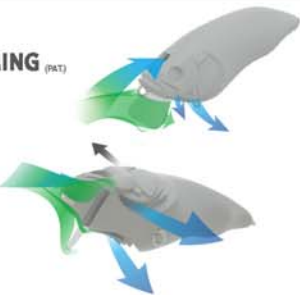

伊東は異次元のシャローランナーを具現化するため、POPMAX、XPOD、サイクロンなどで導入してきたウォータースルー機構(PAT.)を導入し、ボディ内に取り込まれた水流の作用によって、ルアーアクションやレンジ・コントロールなどを二次的に司るハイドロダイナミクスを追求してデザイン。FURIOUSの、バーチャルなリップの如く作用させるウォーターストリーミングは、圧巻という他ない。ハイスピードリトリブ時は、頭部のインテークから流入した水流はボディ内で加圧され流速を速め、アクションと軌道のスタビリティを格段に高めている。

さらに、スーパーシャローゲームの潜在に不要な過剰水流を、エラ下に設けた二つのウォーターダクトから下方へと排出して減圧。広域シャローゲームでのリトリブの長距離化と高速化によっておのずと水流抵抗を増大化させ生じさせていたオーバーレンジのダイビングベクトルを相殺し、まるで一定層に張り付いているかのような浅層深度を保持した高速巻き釣りを実現させている。

FURIOUSには、マイクロLBO(PAT.)を搭載。圧巻のハイピッチ・オーバーロールはシャープなストロブ明滅を促進。向かいの爆風をものもしない圧倒的な超ロングディスタンス・キャストスタビリティを、わずか7g程の薄型ミニプラグが成し得ていること自体もアナザーワールドだ。叩き出した究極解は、今度も猛烈だった。FURIOUSが異次元のシャローゲームを具現化する。

### MODEL 1.5 (ワンポイントファイブ)

- ・ 潜行深度MAX1.5mのバーサタリティ・シャローランナー。
- ・ さらに超高速明滅と圧巻のスタビリティを發揮するハイピッチ・ローリングドライブ・アクション。
- ・ ボトムタッチ後、少々ゴミや堆積物をフックが拾っても泳ぎきるパワーアクションをウルトラタイトな泳ぎで実現。リップラップの隙間から隙間まで舐めるように泳ぎ切る、超攻撃的なシャローゲームを展開。

### ITO-HYDRODYNAMICS TECHNICAL WATER STREAMING (PAT.)

ウォータースルー機構がもたらすハイドロダイナミクスによって、アクションやレンジを革新的に制御。リトリブ時、頭部のインテークから取り込まれた水流は、ボディ内で加圧されて流速を速め、アクションのハイピッチ化と直進軌道のスタビリティを格段に向上させています。ハイスピードリトリブ時には、エラ下に設けた二つのウォーターダクトから水流を下方へと排出、ボディに浮上方向への揚力ベクトルを若干発生させ、ルアーを一定レンジに長くキープさせます。LBOのロングキャストスタビリティによるリトリブの長距離化と、ハイギアールの高速リトリブ化によって生じていたオーバーレンジのダイビングベクトルを、過剰水流の排出による減圧で相殺するハイドロダイナミクスは圧巻。軽快な巻き心地と一定層に張り付いているかのような高いスタビリティを發揮し、スーパーシャローを長く保持した超・高速巻き釣りを実現しています。