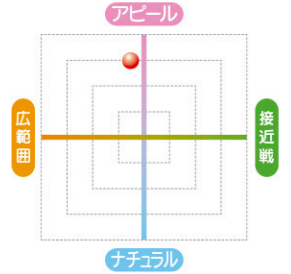

NEW システムカラー 6色

注文番号 O/No.	サイズ(号) SIZE	重量(g) WEIGHT	沈下速度 SINKING RATE
A1747-	3.5	19	約3.2秒/m

システムカラー **GLOW** 夜光

LFM
深場グリーン 21

システムカラー **ケイムラ** UV

KVMO
まごめオレンジ 22

ブラックライト照射時

システムカラー **ケイムラ** UV

KVSB
ぞめ潮ブルー 23

システムカラー **ケイムラ** UV

KVVP
日中ピンク 24

ブラックライト照射時

システムカラー **ネオンフラッシュ** グリーン

NEONFLASH

NLM
にごりライム 25

ブラックライト照射時

システムカラー **ネオンフラッシュ** レッド

NEONFLASH

NRDR
どんぶりレッド 26

ブラックライト照射時