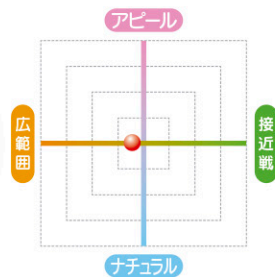

受注受付順で全色揃い次第、随時出荷いたします

株式会社 **デュエル** DUEL web site [www.duel.co.jp](http://www.duel.co.jp)

■価格:オープン

3.5号

**エギ史上初! 集魚効果抜群!!**

「**レンズ** International Patent × **透明布** Patent」

ナチュラルな輝きとゴーストボディはスレイカ・モンスターに効果絶大!

**NEW システムカラー-6色**

注文番号 O/No.	サイズ(号) SIZE	重量(g) WEIGHT	沈下速度 SINKING RATE
A1782-	3.5	20	約3.0秒/m

システムカラー  
**GLOW** 夜光

**LFM**  
深場グリーン 21

発光状態

システムカラー  
**ケイムラ** UV

**KVMO**  
まごめオレンジ 22

ブラックライト照射時