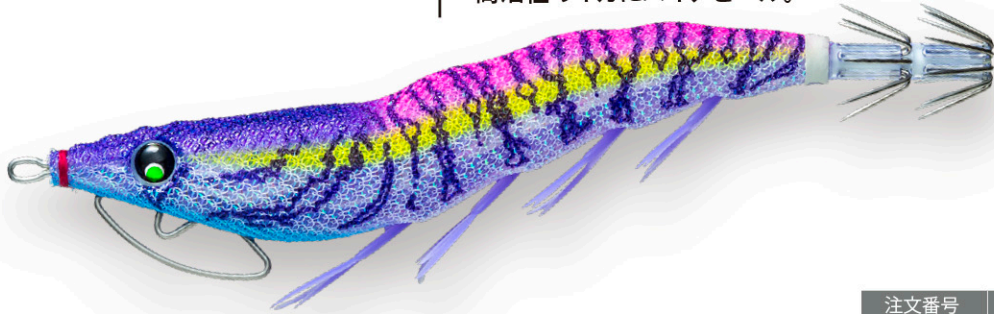

夜光ラトルとレッドラトルのカラーラトル(エビ音)にパタパタの波動で  
高活性のイカにハイアピール。

**NEW システムカラー 6色**

注文番号 O/No.	サイズ(号) SIZE	重量(g) WEIGHT	沈下速度 SINKING RATE
A1773-	3.5	17	約3.2秒/m

システムカラー **GLOW** 夜光

**LFM**  
深場グリーン 13

発光状態

システムカラー **ケイムラ** UV