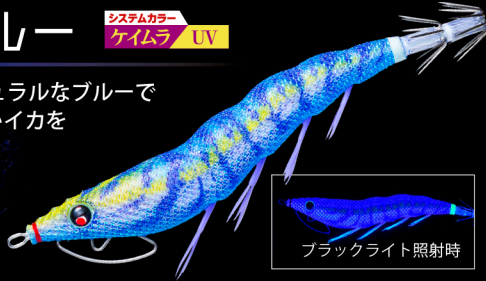

## 深場グリーン

システムカラー  
GLOW 夜光

シルエットがしっかりでる赤ベースにナチュラルなグリーンを組み合わせ。夜光の光で深場の低活性のイカも反応させてしまいます。

発光状態

## まずめオレンジ

システムカラー  
ケイムラ UV

視認性の良いオレンジ+ケイムラボディはマズメ時や薄暗い状況下で威力を発揮します。

ブラックライト照射時

## すみ潮ブルー

システムカラー  
ケイムラ UV

ケイムラ発光+ナチュラルなブルーで澄潮時の警戒心の強いイカをしっかりと抱かせます。

ブラックライト照射時

## 日中ピンク

システムカラー  
ケイムラ UV

実績のあるパープルスポットのピンクボディにケイムラの紫外線発色をプラス。日中に抜群の効果を発揮します。

ブラックライト照射時