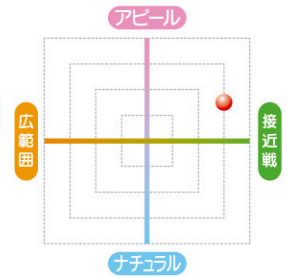

夜光ラトルとレッドラトルのカラーラトル(エビ音)にパタパタの波動で  
高活性のイカにハイアピール。

**NEW システムカラー 6色**

注文番号 O/No.	サイズ(号) SIZE	重量(g) WEIGHT	沈下速度 SINKING RATE
A1773-	3.5	17	約3.2秒/m

システムカラー **GLOW** 夜光

**LFM**  
深場グリーン 13

発光状態

システムカラー **ケイムラ** UV