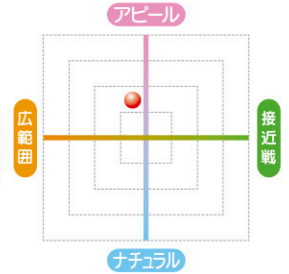

新製品リポート

DUEL

〈発売予定〉

2023年

No.02-06
3月 上旬

受注受付順で全色揃い次第、随時出荷いたします

株式会社 **デュエル** DUEL web site www.duel.co.jp

■価格:オープン

ダートで魅せて波動で抱かせる!

ダート(運動)性能、釣れる波動、飛距離など、
癖がなく扱いやすいトータル性能の高いオールラウンダー

easy
EZ-Q
イーシーキュー
ダートマスター™
DARTMASTER™ 3.5号

NEW システムカラー 6色

システムカラー
GLOW 夜光

LFM
深場グリーン 33

発光状態

システムカラー
ケイメラ UV

KVMO
まごめオレソミ 34

ブラックライト照射時

システムカラー
ケイメラ UV

KVSB
おみ潮ブルー 35

ブラックライト照射時

システムカラー
ケイメラ UV

KVVP
日中ピンク 36

ブラックライト照射時

システムカラー
ネオンフラッシュ **グリーン**
NEONFLASH

NLM
にごりライム 37

ブラックライト照射時

システムカラー
ネオンフラッシュ **レッド**
NEONFLASH

NRDR
どんぶりレッド 38

ブラックライト照射時

注文番号 O/No.	サイズ(号) SIZE	重量(g) WEIGHT	沈下速度 SINKING RATE
A1722-	3.5	19	約3.2秒/m