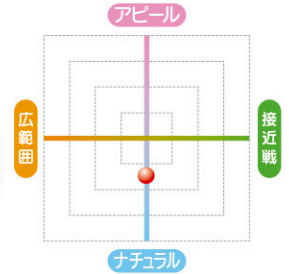

NEW システムカラー 6色

注文番号 O/No.	サイズ(号) SIZE	重量(g) WEIGHT	沈下速度 SINKING RATE
A1764-	3.5	19.5	約3.2秒/m

システムカラー **GLOW** 夜光

LFM
深場グリーン 21

発光状態

システムカラー **ケイムラ** UV

KVMO
まめおアヲレンジ 22

ブラックライト照射時

システムカラー **ケイムラ** UV

KVSB
まみ潮ブルー 23

ブラックライト照射時

システムカラー **ケイムラ** UV

KVVP
日中ピンク 24

ブラックライト照射時

システムカラー **ネオンフラッシュ** グリーン

NLM
にごじライム 25

ブラックライト照射時

システムカラー **ネオンフラッシュ** レッド

NRDR
どんぶりレッド 26

ブラックライト照射時