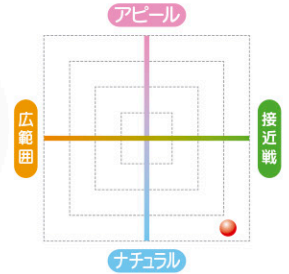

ブラックライト照射時

システムカラー  
ネオンフラッシュ **レッド**  
**NEONFLASH**

**NRDR**  
どんぶりレッド 26

ブラックライト照射時

新製品レポート

**DUEL**

〈発売予定〉

2023年

No.02-03  
**3**月 上旬

受注受付順で全色揃い次第、随時出荷いたします

株式会社 **デュエル** DUEL web site [www.duel.co.jp](http://www.duel.co.jp)

■価格:オープン

easy  
**EZ-Q**  
CAST  
ファースト  
**喰わせ**  
3.5号

足がパタパタ動いて誘う!!  
元祖パタパタ®「喰わせ」特化モデル!!!  
Patent

ただ巻き&軽いシャクリで超スレイカ攻略!!

**NEW** システムカラー-6色

注文番号 O/No.	サイズ(号) SIZE	重量(g) WEIGHT	沈下速度 SINKING RATE
A1749-	3.5	17	約3.2秒/m

システムカラー  
**GLOW** 夜光

**LFM**  
深場グリーン 27

発光状態

システムカラー  
**ケイムラ** UV

**KVMO**  
まごめオレンジ 28