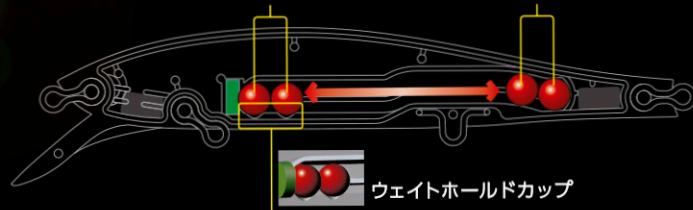

シャツドカラーで  
攻めまくり!

**HARDCORE**

2023 Spring  
NEW COLOR

ミノフラット 110SP  
**MINNOW flat 110SP**

クランク SR 65F  
**CRANK SR 65F**

クランク MR 60F  
**CRANK MR 60F**

〈誰が投げても安定した飛行姿勢で狙ったポイントに正確なアプローチが可能〉

✓ **重心移動モデル** 磁力20%UPでさらに機能性を向上

軽量ルアーや重心位置を利用し複雑なアクションを追及したモデルには「ニューマグネット重心移動システム International Patent」を搭載。

New Magnet Weight Transfer System, International Patent

「ニューマグネット重心移動システム International Patent」

磁力 20%UP で圧倒的な飛距離とキャストの正確性を約束する重心移動に、アクションレスポンスの高さと安定したスイミング性能が得られる固定重心の長所を融合した、デュエルオリジナルの重心移動機構。

◎ **ウェイトホールドカップ**

スイミング時はマグネット × ウェイトホールドカップで移動球を確実に固定。

SWIMMING POSITION

CASTING POSITION

※HARDCORE CRANK SR 65F/HARDCORE CRANK MR 60F  
HARDCORE MINNOW "flat" (F)(SP)110

✓ **ニューフリクションリップ** Patent  
※MRのみ