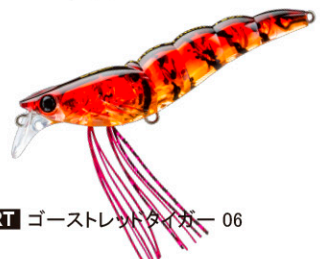

注文番号 O/No.	タイプ TYPE	サイズ(mm) SIZE	重量(g) WEIGHT	リング RING	フック HOOK	飛距離 CASTING DISTANCE	深度 RANGE
F1221-	SlowSinking	70	7	#2	#8	25m	60cm
NEW F1240-	SlowSinking	90	13.5	#3	#4	30m	80cm

●COLOR CHART

BLB ブラックブルー 01

CBF シナモンブルーブレイク 02

DEB 脱皮 03

GSCB ゴーストチャートバック 04

GSEB ゴールドスジエビ 05

GSRT ゴーストレッドタイガー 06

MEB モエビ 07

SEB スジエビ 08