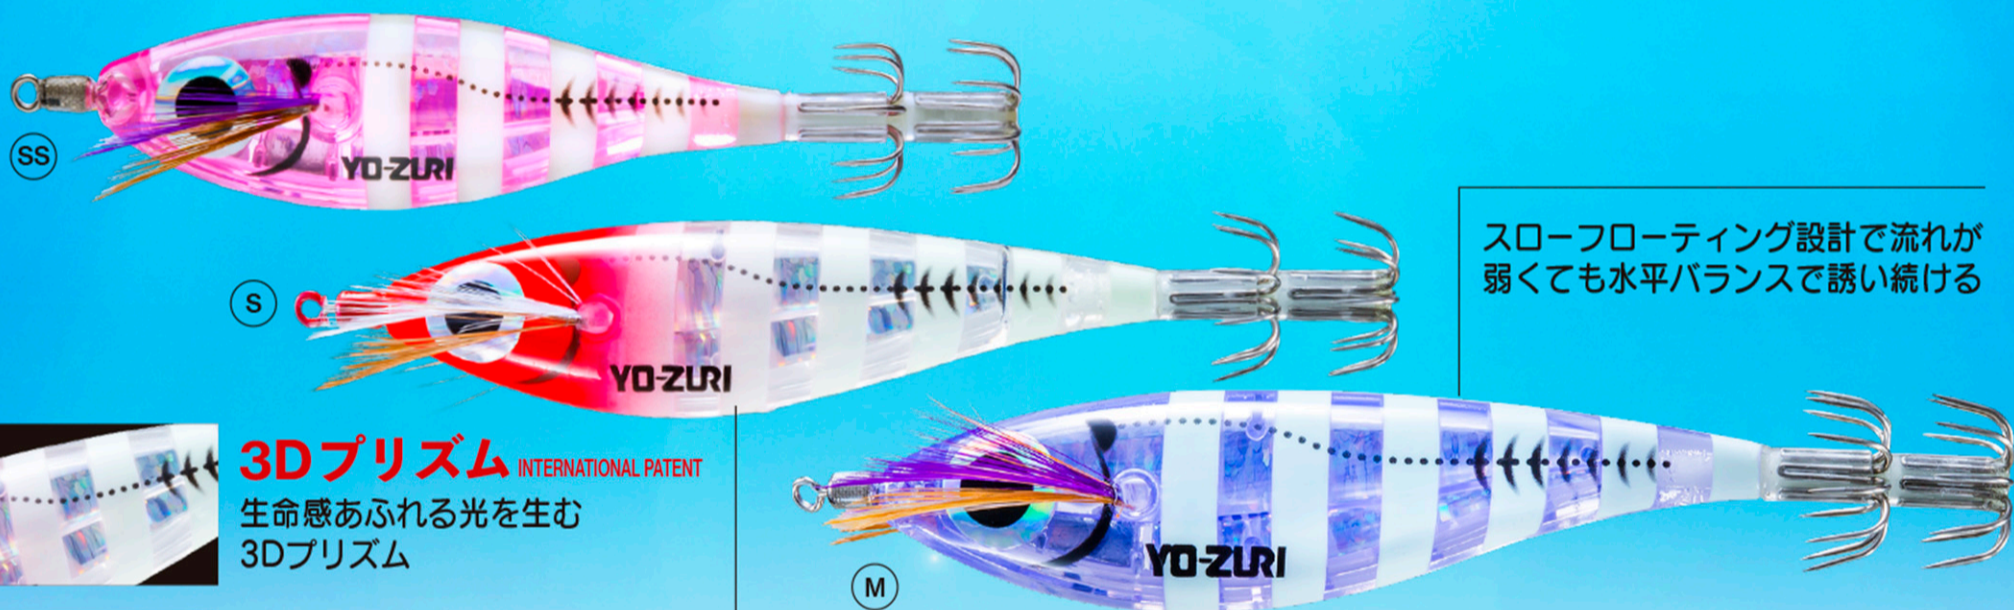

## 「3Dプリズム×インナーシート」

INTERNATIONAL PATENT

3次元的なプリズム光を拡散してイカを寄せる!

ボディに内蔵されたホログラムシートは、  
どんなに傷ついても剥がれることなく輝き続ける

3Dプリズム光 + ゼブラ夜光のW集魚!

発光状態

スローフローティング設計で流れが弱くても水平バランスで誘い続ける

**3Dプリズム** INTERNATIONAL PATENT  
生命感あふれる光を生む  
3Dプリズム