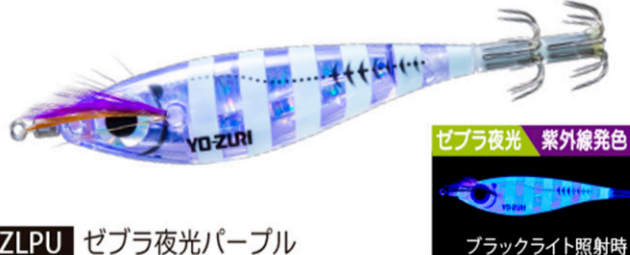

## 「3Dプリズム×インナーシート」

INTERNATIONAL PATENT

3次元的なプリズム光を拡散してイカを寄せる!

ボディに内蔵されたホログラムシートは、  
どんなに傷ついても剥がれることなく輝き続ける

3Dプリズム光 + ゼブラ夜光のW集魚!

発光状態

スローフローティング設計で流れが弱くても水平バランスで誘い続ける

**3Dプリズム** INTERNATIONAL PATENT  
生命感あふれる光を生む  
3Dプリズム

**インナーシート**  
〈ドットホロシート〉

注文番号	サイズ	針
A1802-	SS (85mm)	M2
A1803-	S (95mm)	
A1804-	M (105mm)	

■COLOR CHART

「1ミニッツ新製品動画」は  
コチラから

○パソコンからは下記アドレスにアクセス

[duel.co.jp/qr/R055](http://duel.co.jp/qr/R055)

○携帯からは、右記「QRコード」にアクセス ▶