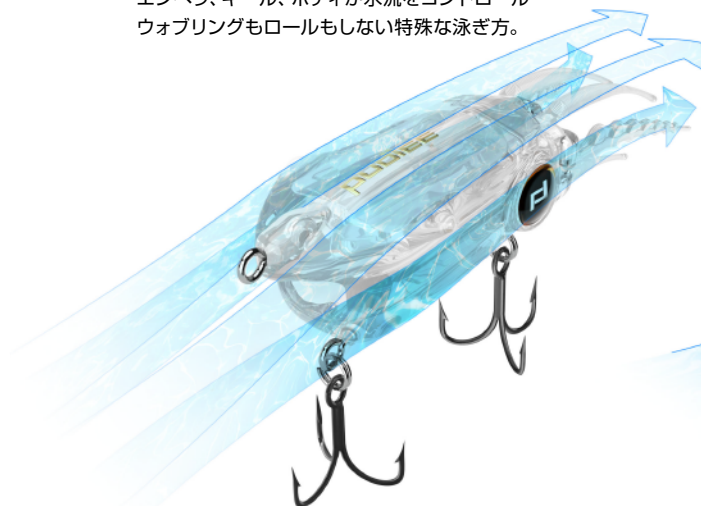

攻める「プラグボディ」と魅惑の「ぷるぷる下足ワーム」で、 ライトゲームの新しい楽しみ方を体験！

JET ホールが生み出す「生体水流波動」が後方への水流を発生し、逃げているイカ的水流を再現。魚を一気に捕食モードへと駆り立て、水面直下でのハードバイトを引き出す。ライトゲームの楽しさが膨らむ革新的ルアー。

プラグとワームをワンタッチで脱着。

ABS樹脂製ボディ + エラストマー製下足ワームの 良いとこ取りで、今までにないエキサイティングなルアーゲームが楽しめる！

プラグボディ

高剛性グレードABS製。「生体水流波動」を生み出すJETホールを搭載。

ぷるぷる下足ワーム

柔らかく伸びがあり、耐久性に優れた高級エラストマー製。水流に揺らぎながら細かく振動し、微波動を発生。

下足ホルダー

高剛性グレードABS製。プラグボディと脱着可能。下足ワームをセットして、ボディへセット。

それは、魚が我慢できないシルエット。

正に「マッチザベイト」。魚はイカが大好き！メバルもシーバスもイカをよく食べている。そのシルエットは魚の我慢の限界を突破する！

絶妙なサイズ感

メバルが食べていたイカ

シーバスが吐き出したイカ

イカ型シェイプボディが水を捉える。

エンペラ、キール、ボディが水流をコントロール。ウォブリングもロールもしない特殊な泳ぎ方。

「THE 直進」。その泳ぎはイカそのもの。

「生体水流波動」が魚を捕食モードへと駆り立てる！JETホール内のキールの効果で、ブレることなく本物のイカのように直進！

その「楽しさ」は創造的。「釣果」は圧倒的。

「このルアーすごい!」「このルアーめちゃくちゃ釣れる!」「めちゃくちゃ楽しい!」。開発過程でテスター、モニターも大興奮!

イカルJET[®] Regular

#01 ピュアクリア #02 呼子イカ #03 クリアグロウ #04 ルミネイトオレンジ #05 コットンキャンディ ぶるぶる下足ワーム 3本入 各色

仕様

浮力 | SSS(スーパースローシンキング) / S(シンキング)
 重量 | SSS:6g
 サイズ | Regular D19 × W21 × L65 mm(下足ワーム含む)