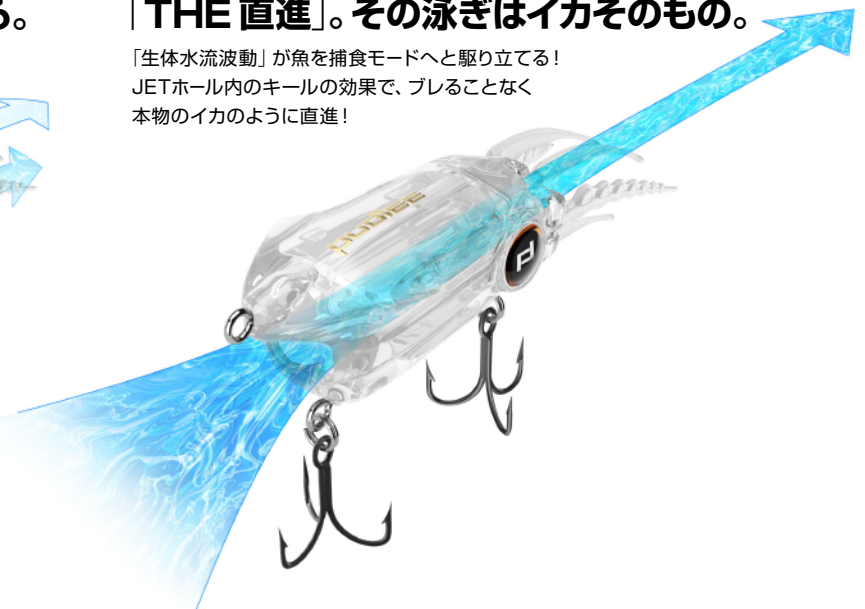

攻める「プラグボディ」と魅惑の「ぷるぷる下足ワーム」で、 ライトゲームの新しい楽しみ方を体験！

JET ホールが生み出す「生体水流波動」が後方への水流を発生し、逃げているイカ的水流を再現。魚を一気に捕食モードへと駆り立て、水面直下でのハードバイトを引き出す。ライトゲームの楽しさが膨らむ革新的ルアー。

プラグとワームをワンタッチで脱着。

ABS樹脂製ボディ + エラストマー製下足ワームの 良いとこ取りで、今までにないエキサイティングなルアーゲームが楽しめる！

プラグボディ

高剛性グレードABS製。「生体水流波動」を生み出すJETホールを搭載。

ぷるぷる下足ワーム

柔らかく伸びがあり、耐久性に優れた高級エラストマー製。水流に揺らぎながら細かく振動し、微波動を発生。

下足ホルダー

高剛性グレードABS製。プラグボディと脱着可能。下足ワームをセットして、ボディへセット。

それは、魚が我慢できないシルエット。

正に「マッチザベイト」。魚はイカが大好き！メバルもシーバスもイカをよく食べている。そのシルエットは魚の我慢の限界を突破する！

絶妙なサイズ感

メバルが食べていたイカ

シーバスが吐き出したイカ

イカ型シェイプボディが水を捉える。

エンペラ、キール、ボディが水流をコントロール。ウォブリングもロールもしない特殊な泳ぎ方。

「THE 直進」。その泳ぎはイカそのもの。

「生体水流波動」が魚を捕食モードへと駆り立てる！JETホール内のキールの効果で、ブレることなく本物のイカのように直進！

その「楽しさ」は創造的。「釣果」は圧倒的。

「このルアーすごい!」「このルアーめちゃくちゃ釣れる!」「めちゃくちゃ楽しい!」。開発過程でテスター、モニターも大興奮!

イカルJET[®] Regular

#01 ピュアクリア #02 呼子イカ #03 クリアグロウ #04 ルミネイトオレンジ #05 コットンキャンディ ぶるぶる下足ワーム 3本入 各色

仕様

浮力 | SSS(スーパースローシンキング) / S(シンキング)
 重量 | SSS:6g
 サイズ | Regular D19 × W21 × L65 mm(下足ワーム含む)