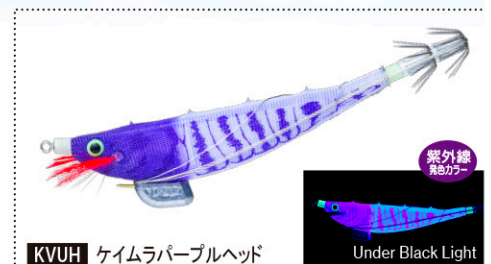

■COLOR CHART

「1ミニッツ新製品動画」は
コチラから

○パソコンからは下記アドレスにアクセス

duel.co.jp/qr/R052

○携帯からは、右記「QRコード」にアクセス ▶