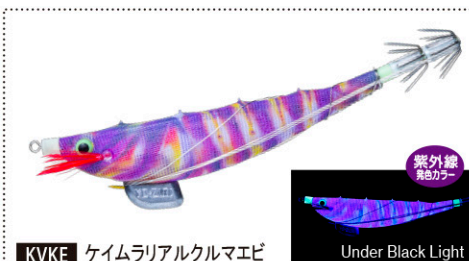

■COLOR CHART

「1ミニッツ新製品動画」は
コチラから

○パソコンからは下記アドレスにアクセス

duel.co.jp/qr/R052

○携帯からは、右記「QRコード」にアクセス ▶