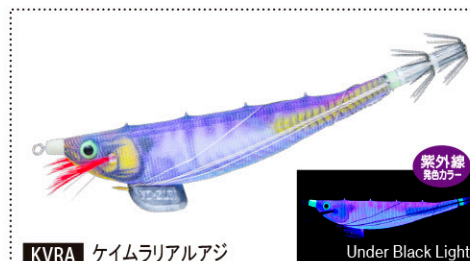

■COLOR CHART

「1ミニッツ新製品動画」は
コチラから

○パソコンからは下記アドレスにアクセス

duel.co.jp/qr/R052

○携帯からは、右記「QRコード」にアクセス ▶