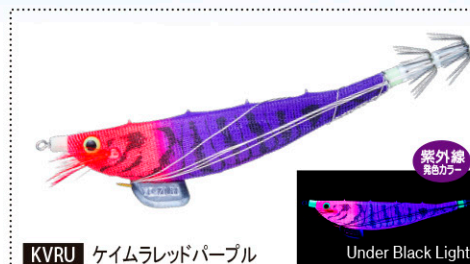

■COLOR CHART

「1ミニッツ新製品動画」は
コチラから

○パソコンからは下記アドレスにアクセス

duel.co.jp/qr/R052

○携帯からは、右記「QRコード」にアクセス ▶