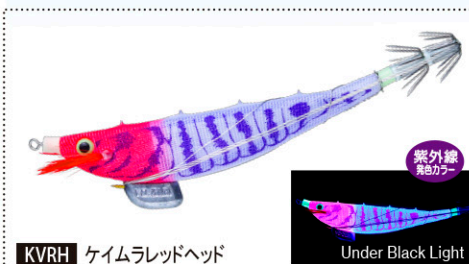

■COLOR CHART

「1ミニッツ新製品動画」は
コチラから

○パソコンからは下記アドレスにアクセス

duel.co.jp/qr/R052

○携帯からは、右記「QRコード」にアクセス ▶