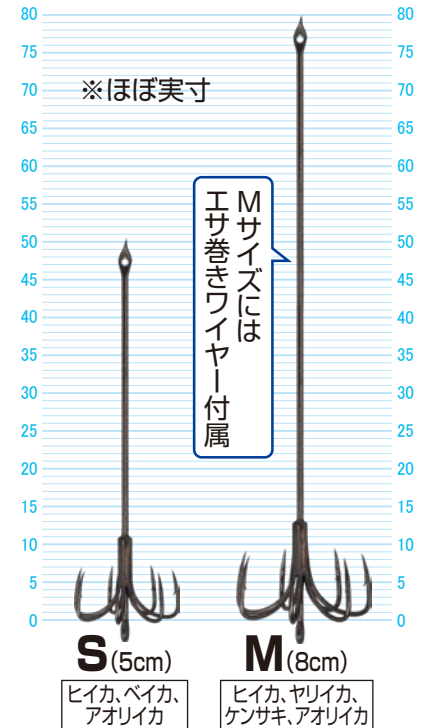

- スナップサルカンでヨレない。
- スナップで連結
2段・3段仕掛が可能。

- 一手スナップに
夜光ビーズを装着。
見えにくい夜でも
しっかりつまめる。

- フッ素+鋭い鉤先で
柔らかい竿でも
しっかり掛かる。
フッ素の滑りによる
抜け・バラシを防ぐ
カエシ付。

ハリス長
25cm

- イカにプレッシャーを
与えない細ハリス。
(2号)

- スナップは開閉作業がなく
ワンタッチの
一手スナップを採用。

- 穴空き式の串針で
スナップで簡単脱着可能。
- 細く鋭い針先で
イカを傷めずスムーズに
セット可能。

POINT

- スナップ式の串針なのでエサ部を
フグに噛まれても糸が切れない。
- 簡単なエサのセット方法なので
初めての方や、ルアー釣りの
合間にも使いやすい。

使用例

スナップを外して
エサを刺し通す。

エサを刺し通したら
針先の穴にスナップを
セットする。

エサの種類

- ・シラサエビ
- ・魚エサ(切り身等)
- ・肉エサ(トリ・豚等)

シラサエビ キバナゴ トリのササミ

サイズ	JANCODE	BARCODE	ご注文数
S (5cm) 【¥650】	312571		
M (8cm) 【¥700】	312588		