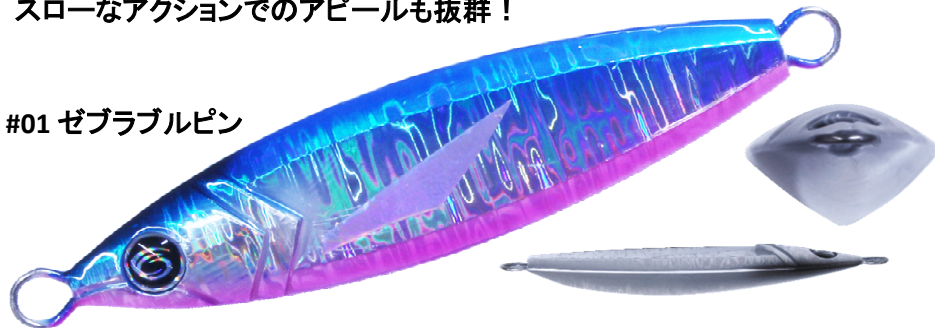

エスグライド
SGLIDE

シャクリで追わせて、フオールで喰わせる！

ハイスピードのショートピッチアクションでパニックアクションを演出！
スローなアクションでのアピールも抜群！

#01 ゼブラブルピン

#02 ゼブラアカキン

#03 ゼブラミドキン

#04 ゼブラ

#05 ケイムラゼブラ

※#01～#04は背面ゼブラカラー

UVライト照射

品番	サイズ	カラー名	JAN	税抜定価	注文単位	ご注文数
SGL-150	150g	#01 ゼブラブルピン	4560445314392	¥1,650	2	
		#02 ゼブラアカキン	4560445314408			
		#03 ゼブラミドキン	4560445314415			
		#04 ゼブラ	4560445314422			
		#05 ケイムラゼブラ	4560445314439			
SGL-180	180g	#01 ゼブラブルピン	4560445314446	¥1,800	2	
		#02 ゼブラアカキン	4560445314453			
		#03 ゼブラミドキン	4560445314460			
		#04 ゼブラ	4560445314477			
		#05 ケイムラゼブラ	4560445314484			
SGL-210	210g	#01 ゼブラブルピン	4560445314491	¥1,950	2	
		#02 ゼブラアカキン	4560445314507			
		#03 ゼブラミドキン	4560445314514			
		#04 ゼブラ	4560445314521			
		#05 ケイムラゼブラ	4560445314538			